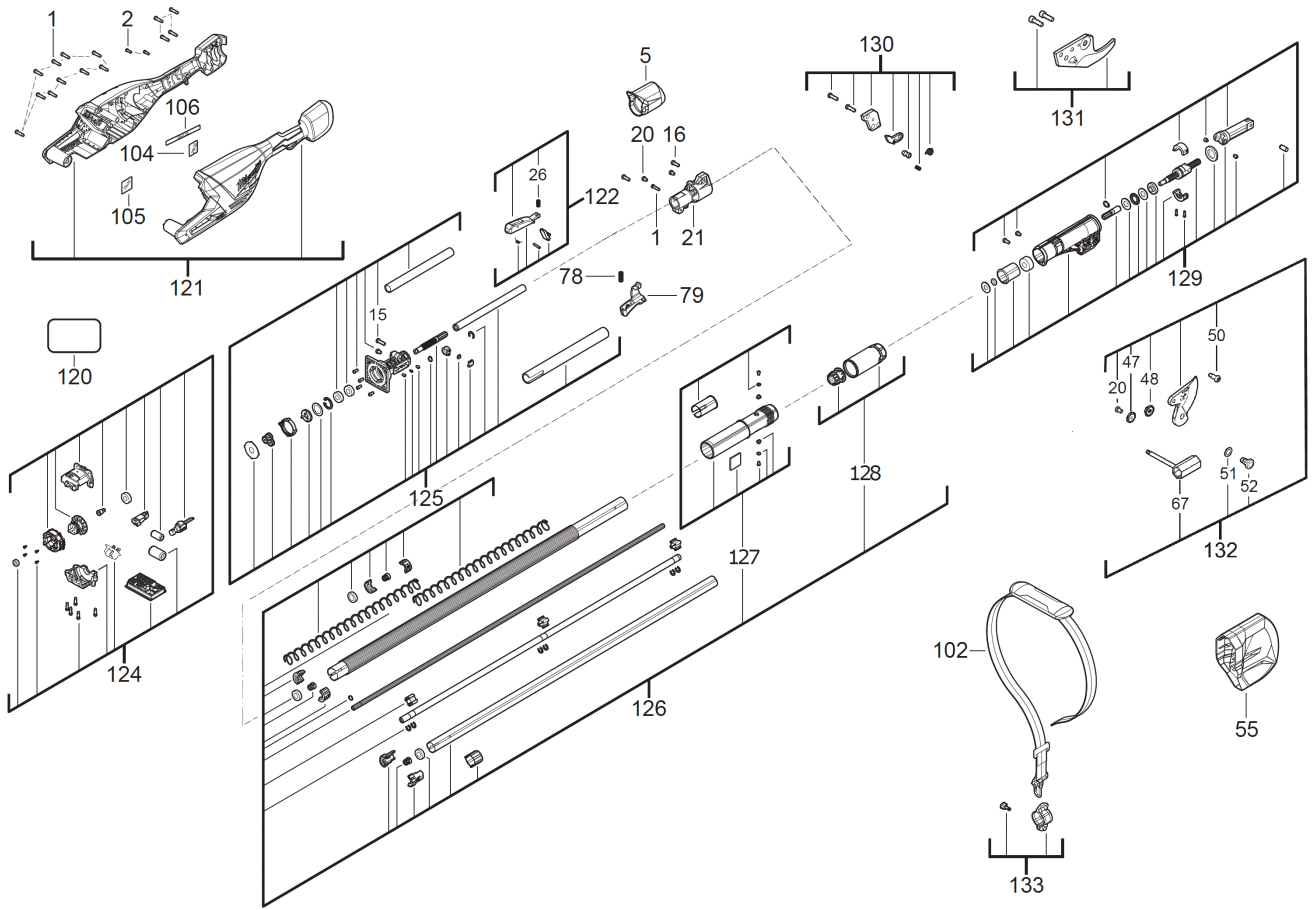

# M18BLTS-0 Akku-Teleskop-Astscherer XXX

4933480865 - M18BLTS-0 - 4000503305

Position	Quantity	Description	Part number	EAN
0001 1	15	SCHRAUBE	4931453124	4002395152780
0002 2	2	SCHRAUBE	4931436686	4002395258260
0005 3	1	GUMMIRING	4931496738	4058546538750
0015 4	1	SCHRAUBE	4931466683	4058546279004
0016 5	2	SCHRAUBE	4931466797	4058546280147
0020 6	5	SCHRAUBE	4931466677	4058546278946
0021 7	1	ROHR-CUT	4931496739	4058546538767
0026 8	1	FEDER	4931454803	4058546014209
0047 9	1	SCHEIBE	4931511208	4058546650643
0048 10	1	MUTTER	4931511209	4058546650650
0050 11	1	SCHRAUBE	4931511210	4058546650667
0051 12	1	SCHEIBE	4931511211	4058546650674
0052 13	1	BOLZEN	4931511212	4058546650681
0055 14	1	SCHUTZKAPPE	4931496740	4058546538774
0067 15	1	SCHLUESSEL	4931511213	4058546650698
0078 16	1	FEDER	4931454808	4058546014254
0079 17	1	DRUECKER	4931496741	4058546538781
0102 18	1	BAND	4931496742	4058546538798
0104 19	1	GUMMIPUFFER	4931496743	4058546538804
0105 20	1	GUMMIPUFFER	4931496744	4058546538811
0106 21	1	GUMMIPUFFER	4931496745	4058546538828
0120 22	1	LEISTUNGSSCHILD	4931496746	4058546538835
0121 23	1	GEHAEUSE	4931496747	4058546538842
0122 24	1	DRUECKER	4931496240	4058546533779
0124 25	1	MOTOREINHEIT	4931496748	4058546538859
0125 26	1	GETRIEBE	4931496749	4058546538866
0126 27	1	ANTRIEBSWELLE	4931496750	4058546538873
0127 28	1	MANSCHETTE	4931496751	4058546538880
0128 29	1	VERBINDUNGSSTUECK	4931496752	4058546538897
0129 30	1	SCHNEIDKOPF AUTOM.	4931496753	4058546538903
0130 31	1	HAKEN	4931496754	4058546538910
0131 32	1	SCHERBLATT	4931496755	4058546538927
0132 33	1	Ersatzklinge fuer Akku-Teleskop-Astscher	4932493557	4058546484286
0133 34	1	HALTEBUEGEL	4931496246	4058546533830