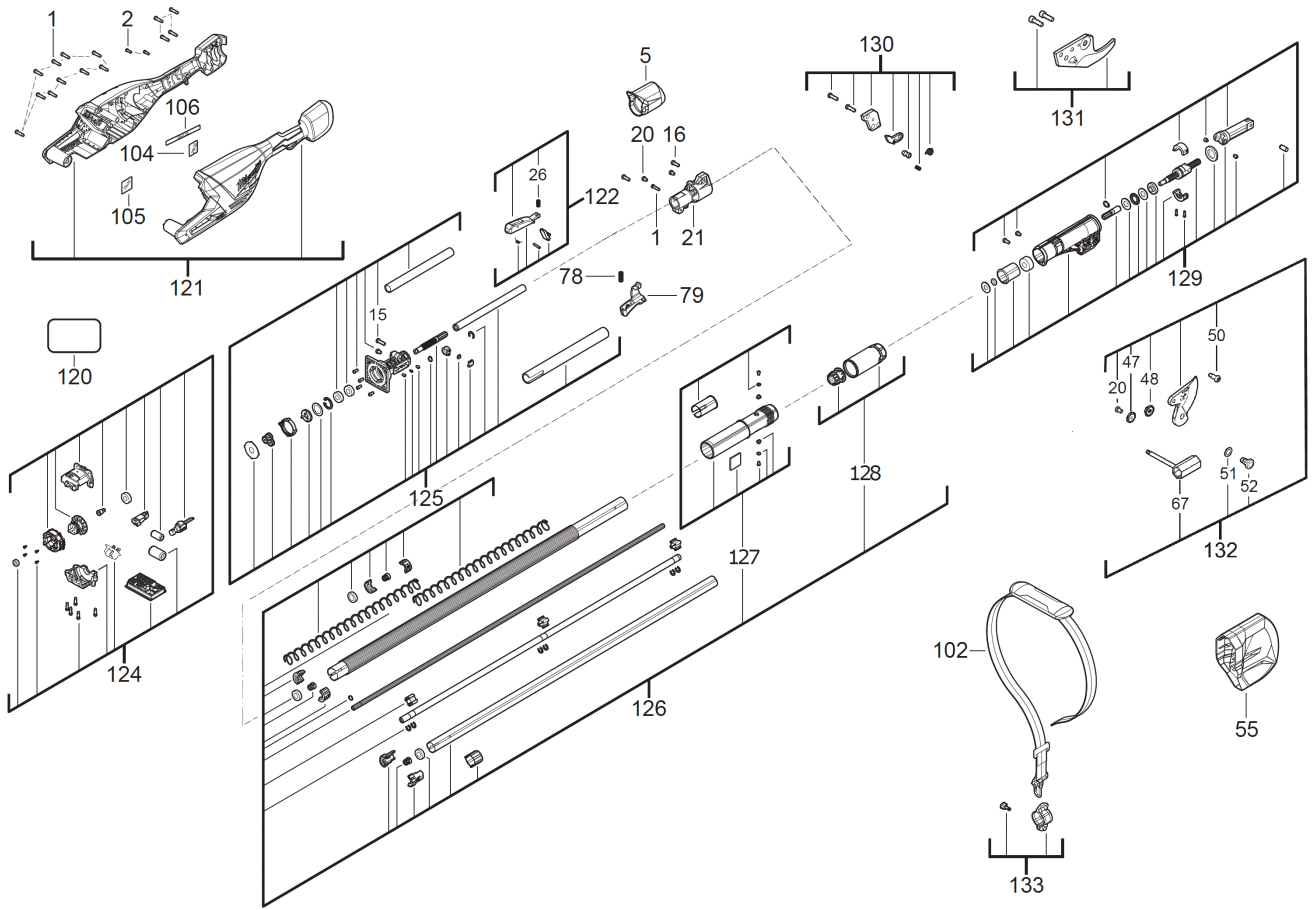

M18BLTS-551 Akku-Teleskop-Astscherer IN2

4933480866 - M18BLTS-551 - 4000503305

Position	Quantity	Description	Part number	EAN
0001 1	15	SCHRAUBE	4931453124	4002395152780
0002 2	2	SCHRAUBE	4931436686	4002395258260
0005 3	1	GUMMIRING	4931496738	4058546538750
0015 4	1	SCHRAUBE	4931466683	4058546279004
0016 5	2	SCHRAUBE	4931466797	4058546280147
0020 6	5	SCHRAUBE	4931466677	4058546278946
0021 7	1	ROHR-CUT	4931496739	4058546538767
0026 8	1	FEDER	4931454803	4058546014209
0047 9	1	SCHEIBE	4931511208	4058546650643
0048 10	1	MUTTER	4931511209	4058546650650
0050 11	1	SCHRAUBE	4931511210	4058546650667
0051 12	1	SCHEIBE	4931511211	4058546650674
0052 13	1	BOLZEN	4931511212	4058546650681
0055 14	1	SCHUTZKAPPE	4931496740	4058546538774
0067 15	1	SCHLUESSEL	4931511213	4058546650698
0078 16	1	FEDER	4931454808	4058546014254
0079 17	1	DRUECKER	4931496741	4058546538781
0102 18	1	BAND	4931496742	4058546538798
0104 19	1	GUMMIPUFFER	4931496743	4058546538804
0105 20	1	GUMMIPUFFER	4931496744	4058546538811
0106 21	1	GUMMIPUFFER	4931496745	4058546538828
0120 22	1	LEISTUNGSSCHILD	4931496746	4058546538835
0121 23	1	GEHAEUSE	4931496747	4058546538842
0122 24	1	DRUECKER	4931496240	4058546533779
0124 25	1	MOTOREINHEIT	4931496748	4058546538859
0125 26	1	GETRIEBE	4931496749	4058546538866
0126 27	1	ANTRIEBSWELLE	4931496750	4058546538873
0127 28	1	MANSCHETTE	4931496751	4058546538880
0128 29	1	VERBINDUNGSSTUECK	4931496752	4058546538897
0129 30	1	SCHNEIDKOPF AUTOM.	4931496753	4058546538903
0130 31	1	HAKEN	4931496754	4058546538910
0131 32	1	SCHERBLATT	4931496755	4058546538927
0132 33	1	Ersatzklinge fuer Akku-Teleskop-Astscher	4932493557	4058546484286
0133 34	1	HALTEBUEGEL	4931496246	4058546533830