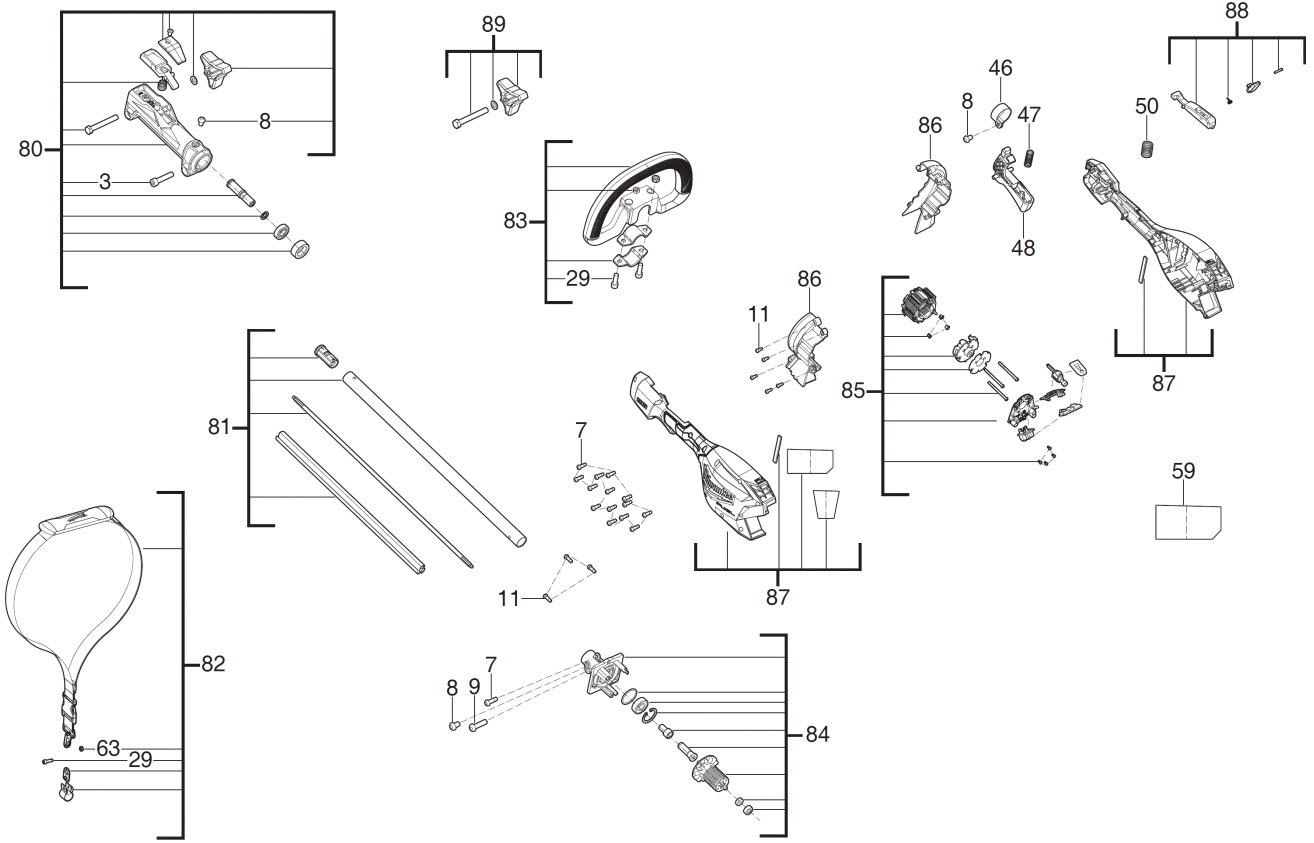

# M18FOPHLTKIT2-0 Akku-Basiseinheit XXX

4933492663 - M18FOPHLTKIT2-0 - 4000503370

Position	Quantity	Description	Part number	EAN
0003 1	1	SCHRAUBE	4931479165	4058546367336
0007 2	15	SCHRAUBE	4931454800	4058546014179
0008 3	3	SCHRAUBE	4931466677	4058546278946
0009 4	1	SCHRAUBE	4931466683	4058546279004
0011 5	8	SCHRAUBE	4931454269	4002395285396
0029 6	3	SCHRAUBE	4931465533	4058546236335
0046 7	1	KLEMME	4931494983	4058546486518
0047 8	1	FEDER	4931454808	4058546014254
0048 9	1	DRUECKER	4931506464	4058546557782
0050 10	1	FEDER	4931506465	4058546557799
0059 11	1	LEISTUNGSSCHILD	4931506466	4058546557805
0063 12	1	MUTTER	4931506467	4058546557812
0080 13	1	KUPPLUNG	4931506468	4058546557829
0081 14	1	SCHAFT	4931506469	4058546557836
0082 15	1	Schultergurt fuer Rasentrimmer	4932492671	4058546475420
0083 16	1	GRIFF	4931506470	4058546557843
0084 17	1	MOTOREINHEIT	4931506471	4058546557850
0085 18	1	ELEKTRONIK	4931506472	4058546557867
0086 19	1	MOTORGEHAEUSE	4931506473	4058546557874
0087 20	1	GEHAEUSE	4931506474	4058546557881
0088 21	1	DRUECKER	4931506475	4058546557898
0089 22	1	KNOPF	4931506476	4058546557904