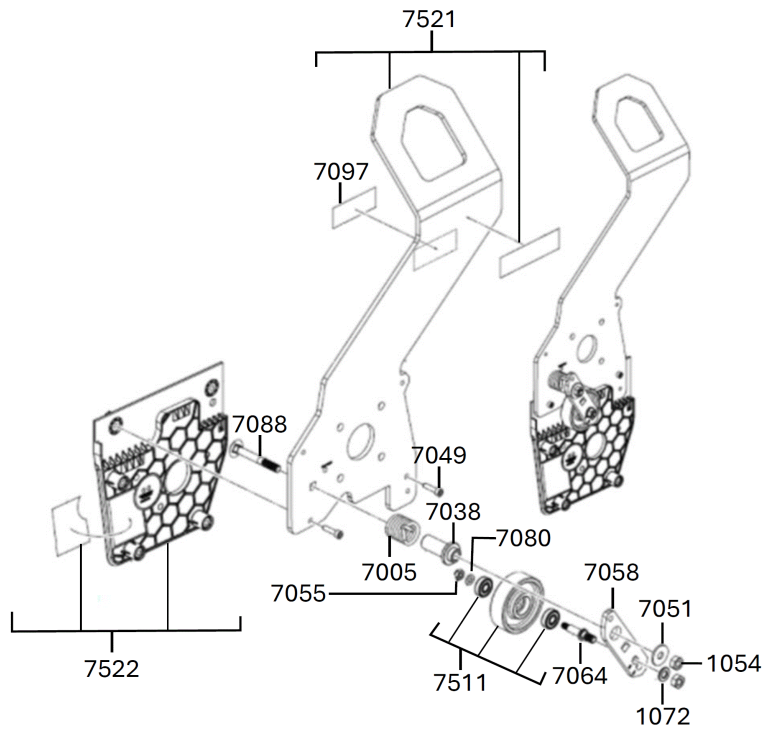

MXF WBT90-122 Akku-Fluegelglaetter 900mm

4933493602 - MXFWBT90-122 - 4000503410

Position	Quantity	Description	Part number	EAN
1001 1	1	MXFWBT90CB Kombinationsfluegel XXX	4932498920	4058546527891
1002 2	4	SCHRAUBE	4931507397	4058546599089
1003 3	4	SCHRAUBE	4931507398	4058546599096
1005 4	1	RIEMENSCHLEIBE	4931507399	4058546599102
1011 5	4	SCHEIBE	4931507276	4058546597870
1012 6	5	BOLZEN	4931507277	4058546597887
1016 7	1	RING	4931507400	4058546599119
1033 8	1	SCHUTZ	4931507401	4058546599126
1041 9	4	SCHEIBE	4931507278	4058546597894
1042 10	4	SCHEIBE	4931507279	4058546597900
1043 11	4	MUTTER	4931507280	4058546597917
1044 12	4	SCHEIBE	4931507402	4058546599133
1045 13	4	SCHEIBE	4931507403	4058546599140
1046 14	4	SCHRAUBE	4931507404	4058546599157
1050 15	4	SCHEIBE	4931507281	4058546597924
1054 16	8	MUTTER	4931507282	4058546597931
1056 17	1	DISTANZSCHEIBE	4931507283	4058546597948
1071 18	1	RIEMEN	4931507405	4058546599164
1072 19	5	SCHEIBE	4931494491	4058546470630
1073 20	1	DISTANZSCHEIBE	4931507406	4058546599171
1075 21	1	RIEMENSCHLEIBE	4931507275	4058546597863
1076 22	1	SCHLUESSEL	4931507289	4058546598006
1077 23	1	DISTANZSCHEIBE	4931507407	4058546599188
1078 24	1	SCHRAUBE	4931507284	4058546597955
1512 25	1	SCHUTZ	4931507290	4058546598013
2005 26	4	SCHRAUBE	4931507291	4058546598020
2006 27	1	LAGERSCHILD	4931507292	4058546598037
2013 28	4	SCHRAUBE	4931507293	4058546598044
2014 29	1	HALTER	4931507294	4058546598051
2015 30	1	DECKEL	4931507295	4058546598068
2016 31	2	SCHRAUBE	4931507296	4058546598075
2018 32	4	SCHRAUBE	4931507297	4058546598082
2020 33	1	STUETZTRAEGER	4931507298	4058546598099
2021 34	1	DECKEL	4931507299	4058546598105
2022 35	1	DECKEL	4931507300	4058546598112
2026 36	1	EINLEGEKARTE	4931496713	4058546538507
2030 37	3	SCHRAUBE	4931507301	4058546598129
2508 38	1	MOTOR	4931507302	4058546598136
2513 39	1	ELEKTRONIK	4931507303	4058546598143
2514 40	1	EINLEGEKARTE	4931507304	4058546598150
2515 41	1	BATTERIEGEHAEUSE	4931507305	4058546598167
2516 42	1	GEHAEUSE	4931507306	4058546598174
2517 43	1	SCHIENE	4931507307	4058546598181
2518 44	1	BEDIENUNGSKONSOLE	4931507308	4058546598198
2519 45	1	GEHAEUSE	4931507309	4058546598204
2520 46	1	DECKEL	4931507310	4058546598211
3002 47	2	KA-BINDER	4931507311	4058546598228
3008 48	1	LEITUNG	4931507312	4058546598235
3028 49	1	QUERRIEGEL	4931507313	4058546598242
3047 50	2	MUTTER	4931507408	4058546599195