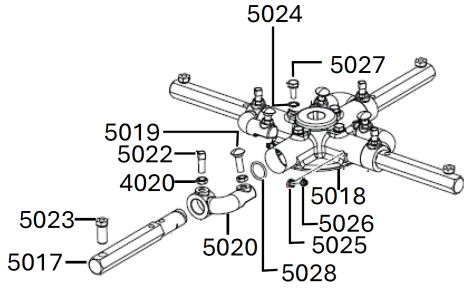

MXF WBT90-122 Akku-Fluegelglaetter 900mm

4933493602 - MXFWBT90-122 - 4000503410

Position	Quantity	Description	Part number	EAN
1001 1	1	MXFWBT90CB Kombinationsfluegel XXX	4932498920	4058546527891
1002 2	4	SCHRAUBE	4931507397	4058546599089
1003 3	4	SCHRAUBE	4931507398	4058546599096
1005 4	1	RIEMENSCHLEIBE	4931507399	4058546599102
1011 5	4	SCHEIBE	4931507276	4058546597870
1012 6	5	BOLZEN	4931507277	4058546597887
1016 7	1	RING	4931507400	4058546599119
1033 8	1	SCHUTZ	4931507401	4058546599126
1041 9	4	SCHEIBE	4931507278	4058546597894
1042 10	4	SCHEIBE	4931507279	4058546597900
1043 11	4	MUTTER	4931507280	4058546597917
1044 12	4	SCHEIBE	4931507402	4058546599133
1045 13	4	SCHEIBE	4931507403	4058546599140
1046 14	4	SCHRAUBE	4931507404	4058546599157
1050 15	4	SCHEIBE	4931507281	4058546597924
1054 16	8	MUTTER	4931507282	4058546597931
1056 17	1	DISTANZSCHEIBE	4931507283	4058546597948
1071 18	1	RIEMEN	4931507405	4058546599164
1072 19	5	SCHEIBE	4931494491	4058546470630
1073 20	1	DISTANZSCHEIBE	4931507406	4058546599171
1075 21	1	RIEMENSCHLEIBE	4931507275	4058546597863
1076 22	1	SCHLUESSEL	4931507289	4058546598006
1077 23	1	DISTANZSCHEIBE	4931507407	4058546599188
1078 24	1	SCHRAUBE	4931507284	4058546597955
1512 25	1	SCHUTZ	4931507290	4058546598013
2005 26	4	SCHRAUBE	4931507291	4058546598020
2006 27	1	LAGERSCHILD	4931507292	4058546598037
2013 28	4	SCHRAUBE	4931507293	4058546598044
2014 29	1	HALTER	4931507294	4058546598051
2015 30	1	DECKEL	4931507295	4058546598068
2016 31	2	SCHRAUBE	4931507296	4058546598075
2018 32	4	SCHRAUBE	4931507297	4058546598082
2020 33	1	STUETZTRAEGER	4931507298	4058546598099
2021 34	1	DECKEL	4931507299	4058546598105
2022 35	1	DECKEL	4931507300	4058546598112
2026 36	1	EINLEGEKARTE	4931496713	4058546538507
2030 37	3	SCHRAUBE	4931507301	4058546598129
2508 38	1	MOTOR	4931507302	4058546598136
2513 39	1	ELEKTRONIK	4931507303	4058546598143
2514 40	1	EINLEGEKARTE	4931507304	4058546598150
2515 41	1	BATTERIEGEHAEUSE	4931507305	4058546598167
2516 42	1	GEHAEUSE	4931507306	4058546598174
2517 43	1	SCHIENE	4931507307	4058546598181
2518 44	1	BEDIENUNGSKONSOLE	4931507308	4058546598198
2519 45	1	GEHAEUSE	4931507309	4058546598204
2520 46	1	DECKEL	4931507310	4058546598211
3002 47	2	KA-BINDER	4931507311	4058546598228
3008 48	1	LEITUNG	4931507312	4058546598235
3028 49	1	QUERRIEGEL	4931507313	4058546598242
3047 50	2	MUTTER	4931507408	4058546599195