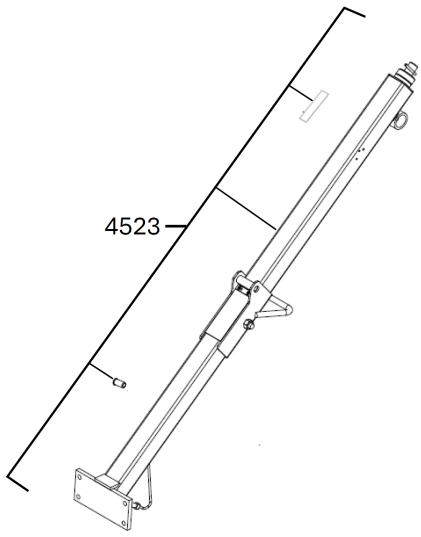

MXF WBT90-122 Akku-Fluegelglaetter 900mm

4933493602 - MXFWBT90-122 - 4000503410

Position	Quantity	Description	Part number	EAN
1001 1	1	MXFWBT90CB Kombinationsfluegel XXX	4932498920	4058546527891
1002 2	4	SCHRAUBE	4931507397	4058546599089
1003 3	4	SCHRAUBE	4931507398	4058546599096
1005 4	1	RIEMENSCHLEIBE	4931507399	4058546599102
1011 5	4	SCHEIBE	4931507276	4058546597870
1012 6	5	BOLZEN	4931507277	4058546597887
1016 7	1	RING	4931507400	4058546599119
1033 8	1	SCHUTZ	4931507401	4058546599126
1041 9	4	SCHEIBE	4931507278	4058546597894
1042 10	4	SCHEIBE	4931507279	4058546597900
1043 11	4	MUTTER	4931507280	4058546597917
1044 12	4	SCHEIBE	4931507402	4058546599133
1045 13	4	SCHEIBE	4931507403	4058546599140
1046 14	4	SCHRAUBE	4931507404	4058546599157
1050 15	4	SCHEIBE	4931507281	4058546597924
1054 16	8	MUTTER	4931507282	4058546597931
1056 17	1	DISTANZSCHEIBE	4931507283	4058546597948
1071 18	1	RIEMEN	4931507405	4058546599164
1072 19	5	SCHEIBE	4931494491	4058546470630
1073 20	1	DISTANZSCHEIBE	4931507406	4058546599171
1075 21	1	RIEMENSCHLEIBE	4931507275	4058546597863
1076 22	1	SCHLUESSEL	4931507289	4058546598006
1077 23	1	DISTANZSCHEIBE	4931507407	4058546599188
1078 24	1	SCHRAUBE	4931507284	4058546597955
1512 25	1	SCHUTZ	4931507290	4058546598013
2005 26	4	SCHRAUBE	4931507291	4058546598020
2006 27	1	LAGERSCHILD	4931507292	4058546598037
2013 28	4	SCHRAUBE	4931507293	4058546598044
2014 29	1	HALTER	4931507294	4058546598051
2015 30	1	DECKEL	4931507295	4058546598068
2016 31	2	SCHRAUBE	4931507296	4058546598075
2018 32	4	SCHRAUBE	4931507297	4058546598082
2020 33	1	STUETZTRAEGER	4931507298	4058546598099
2021 34	1	DECKEL	4931507299	4058546598105
2022 35	1	DECKEL	4931507300	4058546598112
2026 36	1	EINLEGEKARTE	4931496713	4058546538507
2030 37	3	SCHRAUBE	4931507301	4058546598129
2508 38	1	MOTOR	4931507302	4058546598136
2513 39	1	ELEKTRONIK	4931507303	4058546598143
2514 40	1	EINLEGEKARTE	4931507304	4058546598150
2515 41	1	BATTERIEGEHAEUSE	4931507305	4058546598167
2516 42	1	GEHAEUSE	4931507306	4058546598174
2517 43	1	SCHIENE	4931507307	4058546598181
2518 44	1	BEDIENUNGSKONSOLE	4931507308	4058546598198
2519 45	1	GEHAEUSE	4931507309	4058546598204
2520 46	1	DECKEL	4931507310	4058546598211
3002 47	2	KA-BINDER	4931507311	4058546598228
3008 48	1	LEITUNG	4931507312	4058546598235
3028 49	1	QUERRIEGEL	4931507313	4058546598242
3047 50	2	MUTTER	4931507408	4058546599195