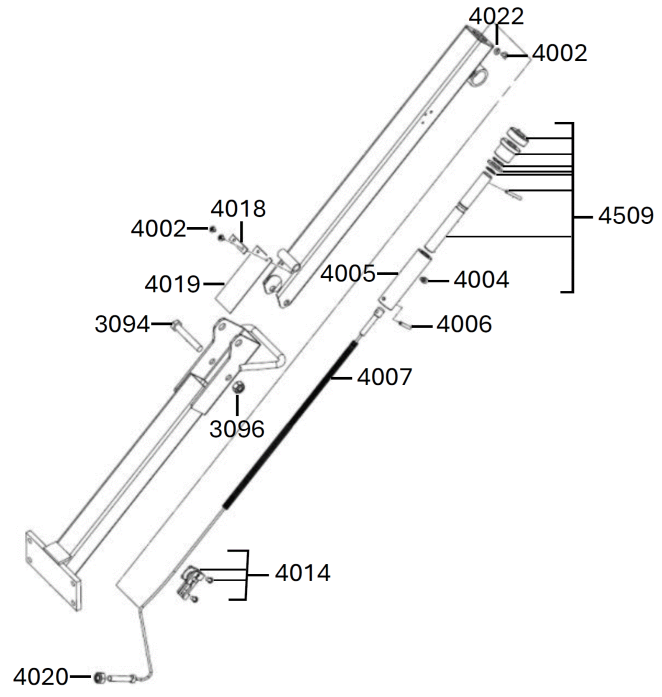

MXF WBT90-122 Akku-Fluegelglaetter 900mm

4933493602 - MXFWBT90-122 - 4000503410

Position	Quantity	Description	Part number	EAN
1001 1	1	MXFWBT90CB Kombinationsfluegel XXX	4932498920	4058546527891
1002 2	4	SCHRAUBE	4931507397	4058546599089
1003 3	4	SCHRAUBE	4931507398	4058546599096
1005 4	1	RIEMENSCHLEIBE	4931507399	4058546599102
1011 5	4	SCHEIBE	4931507276	4058546597870
1012 6	5	BOLZEN	4931507277	4058546597887
1016 7	1	RING	4931507400	4058546599119
1033 8	1	SCHUTZ	4931507401	4058546599126
1041 9	4	SCHEIBE	4931507278	4058546597894
1042 10	4	SCHEIBE	4931507279	4058546597900
1043 11	4	MUTTER	4931507280	4058546597917
1044 12	4	SCHEIBE	4931507402	4058546599133
1045 13	4	SCHEIBE	4931507403	4058546599140
1046 14	4	SCHRAUBE	4931507404	4058546599157
1050 15	4	SCHEIBE	4931507281	4058546597924
1054 16	8	MUTTER	4931507282	4058546597931
1056 17	1	DISTANZSCHEIBE	4931507283	4058546597948
1071 18	1	RIEMEN	4931507405	4058546599164
1072 19	5	SCHEIBE	4931494491	4058546470630
1073 20	1	DISTANZSCHEIBE	4931507406	4058546599171
1075 21	1	RIEMENSCHLEIBE	4931507275	4058546597863
1076 22	1	SCHLUESSEL	4931507289	4058546598006
1077 23	1	DISTANZSCHEIBE	4931507407	4058546599188
1078 24	1	SCHRAUBE	4931507284	4058546597955
1512 25	1	SCHUTZ	4931507290	4058546598013
2005 26	4	SCHRAUBE	4931507291	4058546598020
2006 27	1	LAGERSCHILD	4931507292	4058546598037
2013 28	4	SCHRAUBE	4931507293	4058546598044
2014 29	1	HALTER	4931507294	4058546598051
2015 30	1	DECKEL	4931507295	4058546598068
2016 31	2	SCHRAUBE	4931507296	4058546598075
2018 32	4	SCHRAUBE	4931507297	4058546598082
2020 33	1	STUETZTRAEGER	4931507298	4058546598099
2021 34	1	DECKEL	4931507299	4058546598105
2022 35	1	DECKEL	4931507300	4058546598112
2026 36	1	EINLEGEKARTE	4931496713	4058546538507
2030 37	3	SCHRAUBE	4931507301	4058546598129
2508 38	1	MOTOR	4931507302	4058546598136
2513 39	1	ELEKTRONIK	4931507303	4058546598143
2514 40	1	EINLEGEKARTE	4931507304	4058546598150
2515 41	1	BATTERIEGEHAEUSE	4931507305	4058546598167
2516 42	1	GEHAEUSE	4931507306	4058546598174
2517 43	1	SCHIENE	4931507307	4058546598181
2518 44	1	BEDIENUNGSKONSOLE	4931507308	4058546598198
2519 45	1	GEHAEUSE	4931507309	4058546598204
2520 46	1	DECKEL	4931507310	4058546598211
3002 47	2	KA-BINDER	4931507311	4058546598228
3008 48	1	LEITUNG	4931507312	4058546598235
3028 49	1	QUERRIEGEL	4931507313	4058546598242
3047 50	2	MUTTER	4931507408	4058546599195