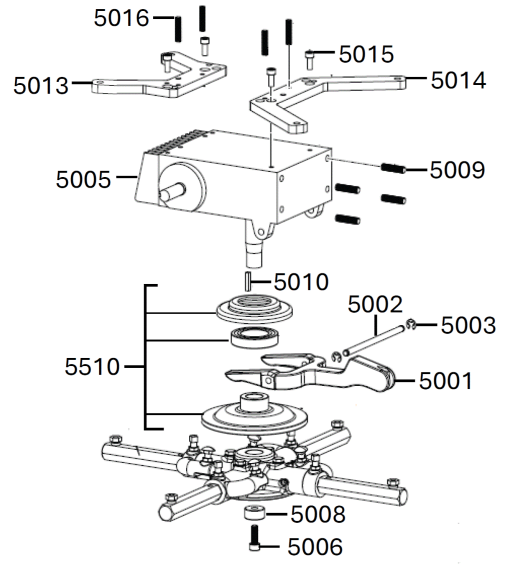

MXF WBT90-122 Akku-Fluegelglaetter 900mm

4933493602 - MXFWBT90-122 - 4000503410

Position	Quantity	Description	Part number	EAN
1001 1	1	MXFWBT90CB Kombinationsfluegel XXX	4932498920	4058546527891
1002 2	4	SCHRAUBE	4931507397	4058546599089
1003 3	4	SCHRAUBE	4931507398	4058546599096
1005 4	1	RIEMENSCHLEIBE	4931507399	4058546599102
1011 5	4	SCHEIBE	4931507276	4058546597870
1012 6	5	BOLZEN	4931507277	4058546597887
1016 7	1	RING	4931507400	4058546599119
1033 8	1	SCHUTZ	4931507401	4058546599126
1041 9	4	SCHEIBE	4931507278	4058546597894
1042 10	4	SCHEIBE	4931507279	4058546597900
1043 11	4	MUTTER	4931507280	4058546597917
1044 12	4	SCHEIBE	4931507402	4058546599133
1045 13	4	SCHEIBE	4931507403	4058546599140
1046 14	4	SCHRAUBE	4931507404	4058546599157
1050 15	4	SCHEIBE	4931507281	4058546597924
1054 16	8	MUTTER	4931507282	4058546597931
1056 17	1	DISTANZSCHEIBE	4931507283	4058546597948
1071 18	1	RIEMEN	4931507405	4058546599164
1072 19	5	SCHEIBE	4931494491	4058546470630
1073 20	1	DISTANZSCHEIBE	4931507406	4058546599171
1075 21	1	RIEMENSCHLEIBE	4931507275	4058546597863
1076 22	1	SCHLUESSEL	4931507289	4058546598006
1077 23	1	DISTANZSCHEIBE	4931507407	4058546599188
1078 24	1	SCHRAUBE	4931507284	4058546597955
1512 25	1	SCHUTZ	4931507290	4058546598013
2005 26	4	SCHRAUBE	4931507291	4058546598020
2006 27	1	LAGERSCHILD	4931507292	4058546598037
2013 28	4	SCHRAUBE	4931507293	4058546598044
2014 29	1	HALTER	4931507294	4058546598051
2015 30	1	DECKEL	4931507295	4058546598068
2016 31	2	SCHRAUBE	4931507296	4058546598075
2018 32	4	SCHRAUBE	4931507297	4058546598082
2020 33	1	STUETZTRAEGER	4931507298	4058546598099
2021 34	1	DECKEL	4931507299	4058546598105
2022 35	1	DECKEL	4931507300	4058546598112
2026 36	1	EINLEGEKARTE	4931496713	4058546538507
2030 37	3	SCHRAUBE	4931507301	4058546598129
2508 38	1	MOTOR	4931507302	4058546598136
2513 39	1	ELEKTRONIK	4931507303	4058546598143
2514 40	1	EINLEGEKARTE	4931507304	4058546598150
2515 41	1	BATTERIEGEHAEUSE	4931507305	4058546598167
2516 42	1	GEHAEUSE	4931507306	4058546598174
2517 43	1	SCHIENE	4931507307	4058546598181
2518 44	1	BEDIENUNGSKONSOLE	4931507308	4058546598198
2519 45	1	GEHAEUSE	4931507309	4058546598204
2520 46	1	DECKEL	4931507310	4058546598211
3002 47	2	KA-BINDER	4931507311	4058546598228
3008 48	1	LEITUNG	4931507312	4058546598235
3028 49	1	QUERRIEGEL	4931507313	4058546598242
3047 50	2	MUTTER	4931507408	4058546599195