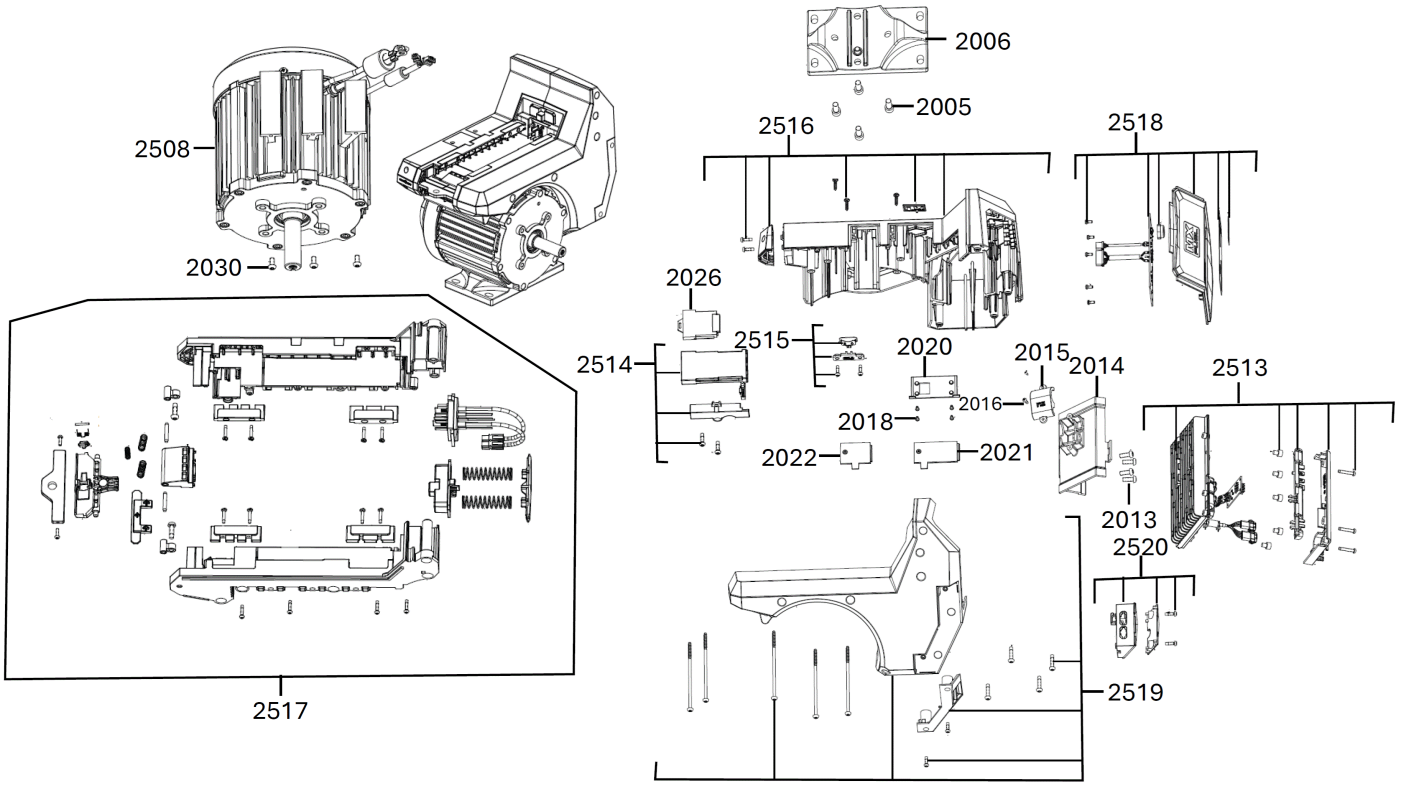

MXF WBT90-122 Akku-Fluegelglaetter 900mm

4933493602 - MXFWBT90-122 - 4000503410

Position	Quantity	Description	Part number	EAN
1001 1	1	MXFWBT90CB Kombinationsfluegel XXX	4932498920	4058546527891
1002 2	4	SCHRAUBE	4931507397	4058546599089
1003 3	4	SCHRAUBE	4931507398	4058546599096
1005 4	1	RIEMENSCHLEIBE	4931507399	4058546599102
1011 5	4	SCHEIBE	4931507276	4058546597870
1012 6	5	BOLZEN	4931507277	4058546597887
1016 7	1	RING	4931507400	4058546599119
1033 8	1	SCHUTZ	4931507401	4058546599126
1041 9	4	SCHEIBE	4931507278	4058546597894
1042 10	4	SCHEIBE	4931507279	4058546597900
1043 11	4	MUTTER	4931507280	4058546597917
1044 12	4	SCHEIBE	4931507402	4058546599133
1045 13	4	SCHEIBE	4931507403	4058546599140
1046 14	4	SCHRAUBE	4931507404	4058546599157
1050 15	4	SCHEIBE	4931507281	4058546597924
1054 16	8	MUTTER	4931507282	4058546597931
1056 17	1	DISTANZSCHEIBE	4931507283	4058546597948
1071 18	1	RIEMEN	4931507405	4058546599164
1072 19	5	SCHEIBE	4931494491	4058546470630
1073 20	1	DISTANZSCHEIBE	4931507406	4058546599171
1075 21	1	RIEMENSCHLEIBE	4931507275	4058546597863
1076 22	1	SCHLUESSEL	4931507289	4058546598006
1077 23	1	DISTANZSCHEIBE	4931507407	4058546599188
1078 24	1	SCHRAUBE	4931507284	4058546597955
1512 25	1	SCHUTZ	4931507290	4058546598013
2005 26	4	SCHRAUBE	4931507291	4058546598020
2006 27	1	LAGERSCHILD	4931507292	4058546598037
2013 28	4	SCHRAUBE	4931507293	4058546598044
2014 29	1	HALTER	4931507294	4058546598051
2015 30	1	DECKEL	4931507295	4058546598068
2016 31	2	SCHRAUBE	4931507296	4058546598075
2018 32	4	SCHRAUBE	4931507297	4058546598082
2020 33	1	STUETZTRAEGER	4931507298	4058546598099
2021 34	1	DECKEL	4931507299	4058546598105
2022 35	1	DECKEL	4931507300	4058546598112
2026 36	1	EINLEGEKARTE	4931496713	4058546538507
2030 37	3	SCHRAUBE	4931507301	4058546598129
2508 38	1	MOTOR	4931507302	4058546598136
2513 39	1	ELEKTRONIK	4931507303	4058546598143
2514 40	1	EINLEGEKARTE	4931507304	4058546598150
2515 41	1	BATTERIEGEHAEUSE	4931507305	4058546598167
2516 42	1	GEHAEUSE	4931507306	4058546598174
2517 43	1	SCHIENE	4931507307	4058546598181
2518 44	1	BEDIENUNGSKONSOLE	4931507308	4058546598198
2519 45	1	GEHAEUSE	4931507309	4058546598204
2520 46	1	DECKEL	4931507310	4058546598211
3002 47	2	KA-BINDER	4931507311	4058546598228
3008 48	1	LEITUNG	4931507312	4058546598235
3028 49	1	QUERRIEGEL	4931507313	4058546598242
3047 50	2	MUTTER	4931507408	4058546599195