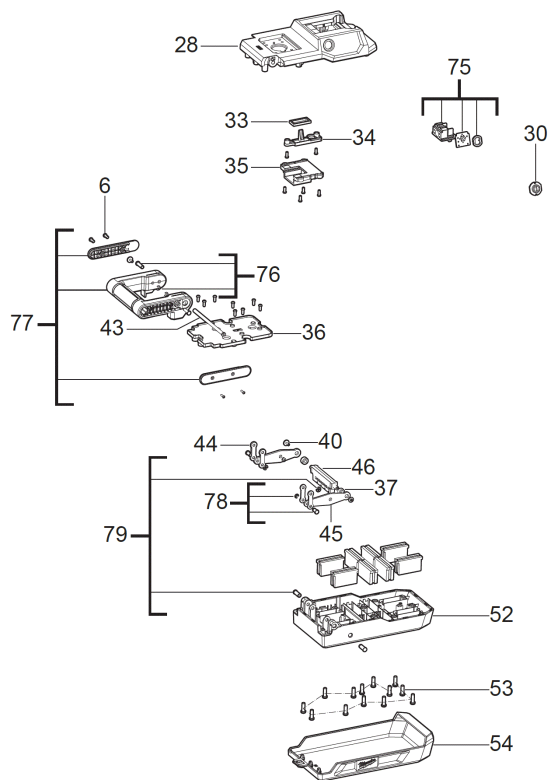

M18ABL-0 Akku-Serviceleuchte XXX

4933498147 - M18ABL-0 - 4000503425

Position	Quantity	Description	Part number	EAN
0006 1	1	SCHRAUBE	4931506308	4058546556228
0007 2	1	LEITERPLATTE	4931506309	4058546556235
0008 3	1	SCHRAUBE	4931506310	4058546556242
0009 4	1	ELEKTRONIK	4931506311	4058546556259
0013 5	1	SCHRAUBE	4931506312	4058546556266
0018 6	1	GELENKSTUECK	4931506313	4058546556273
0021 7	1	GELENKSTUECK	4931506314	4058546556280
0022 8	1	DRAHT	4931506315	4058546556297
0024 9	1	SCHRAUBE	4931506316	4058546556303
0026 10	1	GELENKSTUECK	4931506317	4058546556310
0027 11	1	PLATTE	4931506318	4058546556327
0028 12	1	GEHAEUSE	4931506319	4058546556334
0030 13	1	KNOPF	4931506320	4058546556341
0033 14	1	DICHTUNG	4931506321	4058546556358
0034 15	1	DECKEL	4931506322	4058546556365
0035 16	1	STUETZPLATTE	4931506323	4058546556372
0036 17	1	STUETZPLATTE	4931506324	4058546556389
0037 18	1	BUECHSE	4931506325	4058546556396
0040 19	1	SCHRAUBE	4931506326	4058546556402
0043 20	1	SCHAFT	4931506327	4058546556419
0044 21	1	SCHWINGE	4931506328	4058546556426
0045 22	1	SCHWINGE	4931506329	4058546556433
0046 23	1	BLOCK	4931506330	4058546556440
0052 24	1	GEHAEUSE	4931506331	4058546556457
0053 25	1	SCHRAUBE	4931506332	4058546556464
0054 26	1	DECKEL	4931506333	4058546556471
0055 27	1	LEISTUNGSSCHILD	4931506334	4058546556488
0070 28	1	EINBAUSATZ	4931506335	4058546556495
0071 29	4	DECKEL	4931506336	4058546556501
0072 30	1	GEHAEUSE	4931506337	4058546556518
0073 31	1	DECKEL	4931506338	4058546556525
0074 32	1	GEHAEUSE	4931506339	4058546556532
0075 33	1	ELEKTRONIK	4931506340	4058546556549
0076 34	1	SCHAFT	4931506341	4058546556556
0077 35	1	DECKEL0,106	4931506342	4058546556563
0078 36	1	SCHAFT	4931506343	4058546556570
0079 37	1	SCHAFT	4931506344	4058546556587