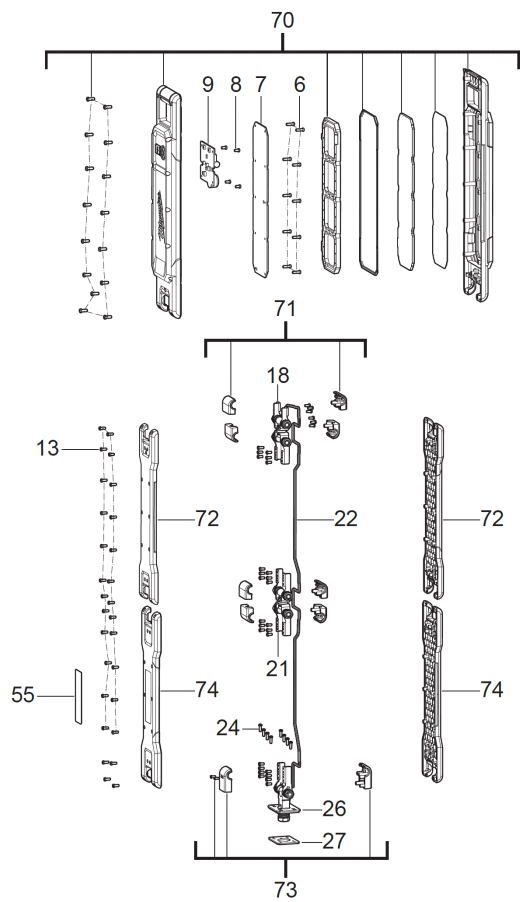

M18ABL-0 Akku-Serviceleuchte XXX

4933498147 - M18ABL-0 - 4000503425

Position	Quantity	Description	Part number	EAN
0006 1	1	SCHRAUBE	4931506308	4058546556228
0007 2	1	LEITERPLATTE	4931506309	4058546556235
0008 3	1	SCHRAUBE	4931506310	4058546556242
0009 4	1	ELEKTRONIK	4931506311	4058546556259
0013 5	1	SCHRAUBE	4931506312	4058546556266
0018 6	1	GELENKSTUECK	4931506313	4058546556273
0021 7	1	GELENKSTUECK	4931506314	4058546556280
0022 8	1	DRAHT	4931506315	4058546556297
0024 9	1	SCHRAUBE	4931506316	4058546556303
0026 10	1	GELENKSTUECK	4931506317	4058546556310
0027 11	1	PLATTE	4931506318	4058546556327
0028 12	1	GEHAEUSE	4931506319	4058546556334
0030 13	1	KNOPF	4931506320	4058546556341
0033 14	1	DICHTUNG	4931506321	4058546556358
0034 15	1	DECKEL	4931506322	4058546556365
0035 16	1	STUETZPLATTE	4931506323	4058546556372
0036 17	1	STUETZPLATTE	4931506324	4058546556389
0037 18	1	BUECHSE	4931506325	4058546556396
0040 19	1	SCHRAUBE	4931506326	4058546556402
0043 20	1	SCHAFT	4931506327	4058546556419
0044 21	1	SCHWINGE	4931506328	4058546556426
0045 22	1	SCHWINGE	4931506329	4058546556433
0046 23	1	BLOCK	4931506330	4058546556440
0052 24	1	GEHAEUSE	4931506331	4058546556457
0053 25	1	SCHRAUBE	4931506332	4058546556464
0054 26	1	DECKEL	4931506333	4058546556471
0055 27	1	LEISTUNGSSCHILD	4931506334	4058546556488
0070 28	1	EINBAUSATZ	4931506335	4058546556495
0071 29	4	DECKEL	4931506336	4058546556501
0072 30	1	GEHAEUSE	4931506337	4058546556518
0073 31	1	DECKEL	4931506338	4058546556525
0074 32	1	GEHAEUSE	4931506339	4058546556532
0075 33	1	ELEKTRONIK	4931506340	4058546556549
0076 34	1	SCHAFT	4931506341	4058546556556
0077 35	1	DECKEL0,106	4931506342	4058546556563
0078 36	1	SCHAFT	4931506343	4058546556570
0079 37	1	SCHAFT	4931506344	4058546556587