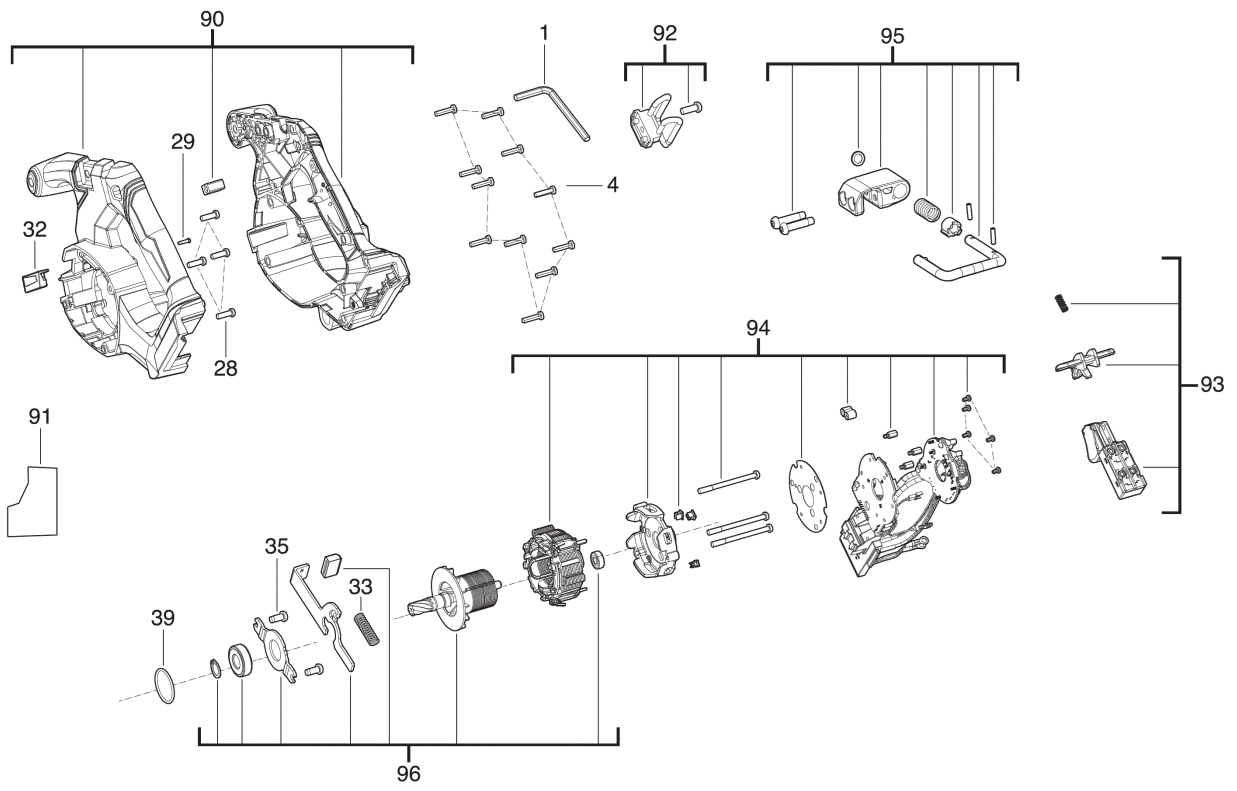

M18FPP6H3-502B Power Pack IN2

4933498659 - M18FPP6H3-502B - 4000503434

Position	Quantity	Description	Part number	EAN
0001 1	1	SCHLUESSEL	4931436125	4002395878734
0004 2	11	SCHRAUBE	4931506283	4058546555979
0028 3	4	SCHRAUBE	4931472710	4058546330125
0029 4	1	SCHRAUBE	4931496888	4058546540258
0032 5	1	LED LICHT	4931506284	4058546555986
0033 6	1	FEDER	4931506285	4058546555993
0035 7	2	SICHERUNGSSCHRAUBE	4931465672	4058546237721
0039 8	1	O-RING	4931436466	4002395251742
0044 9	1	SCHUTZSCHUH	4931506286	4058546556006
0054 10	1	MUTTER	4931506287	4058546556013
0056 11	1	BOLZEN	4931506288	4058546556020
0057 12	1	STOSSFAENGER	4931465876	4058546239763
0059 13	1	BOLZEN	4931496880	4058546540173
0060 14	1	FEDERELEMENT	4931506289	4058546556037
0061 15	1	SCHRAUBE	4931506290	4058546556044
0064 16	1	ABSAUGSYSTEM	4931506291	4058546556051
0065 17	1	SCHRAUBE	4931506292	4058546556068
0090 18	1	GEHAEUSE	4931506293	4058546556075
0091 19	1	LEISTUNGSSCHILD	4931506294	4058546556082
0092 20	1	HAKEN	4931472321	4058546285388
0093 21	1	DRUECKER	4931506295	4058546556099
0094 22	1	ELEKTRONIK	4931506296	4058546556105
0095 23	1	HAKEN	4931506297	4058546556112
0096 24	1	ROTOR	4931506298	4058546556129
0097 25	1	KLEMMHEBEL	4931506299	4058546556136
0098 26	1	KLEMMHEBEL	4931506300	4058546556143
0099 27	1	VERSCHLUSS	4931506301	4058546556150
0100 28	1	GEHAEUSE	4931506302	4058546556167
0101 29	1	AUSGABESET	4931506303	4058546556174
0102 30	1	TRENNSCHUTZHAUBE	4931506304	4058546556181
0103 31	1	BEFESTIGUNGSBOLZEN	4931506305	4058546556198
0104 32	1	PARALLELANSCHLAG	43300100	4002395872091
0701 33	1	HD Box Groesse 3	4932453386	4002395143634
0702 34	1	EINLEGETEIL	4931506307	4058546556211