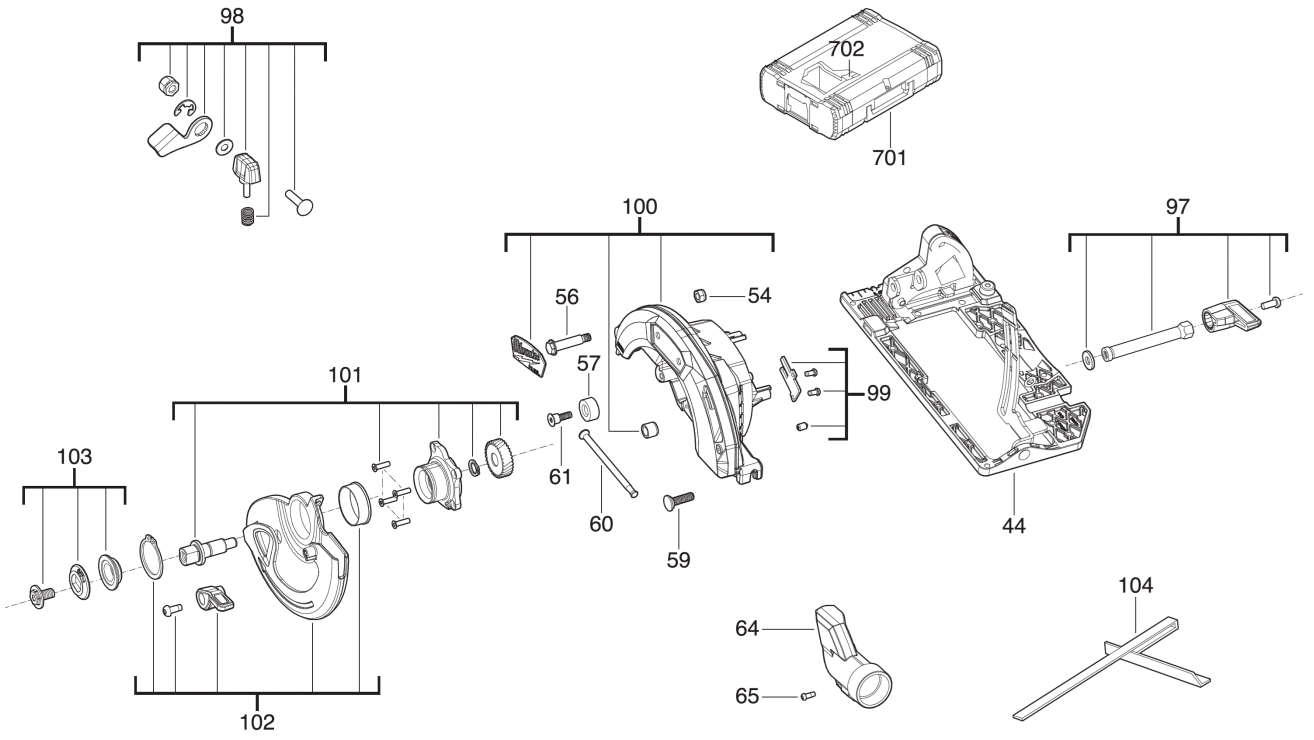

M18FPP6H3-502B Power Pack IN2

4933498659 - M18FPP6H3-502B - 4000503434

Position	Quantity	Description	Part number	EAN
0001 1	1	SCHLUESSEL	4931436125	4002395878734
0004 2	11	SCHRAUBE	4931506283	4058546555979
0028 3	4	SCHRAUBE	4931472710	4058546330125
0029 4	1	SCHRAUBE	4931496888	4058546540258
0032 5	1	LED LICHT	4931506284	4058546555986
0033 6	1	FEDER	4931506285	4058546555993
0035 7	2	SICHERUNGSSCHRAUBE	4931465672	4058546237721
0039 8	1	O-RING	4931436466	4002395251742
0044 9	1	SCHUTZSCHUH	4931506286	4058546556006
0054 10	1	MUTTER	4931506287	4058546556013
0056 11	1	BOLZEN	4931506288	4058546556020
0057 12	1	STOSSFAENGER	4931465876	4058546239763
0059 13	1	BOLZEN	4931496880	4058546540173
0060 14	1	FEDERELEMENT	4931506289	4058546556037
0061 15	1	SCHRAUBE	4931506290	4058546556044
0064 16	1	ABSAUGSYSTEM	4931506291	4058546556051
0065 17	1	SCHRAUBE	4931506292	4058546556068
0090 18	1	GEHAEUSE	4931506293	4058546556075
0091 19	1	LEISTUNGSSCHILD	4931506294	4058546556082
0092 20	1	HAKEN	4931472321	4058546285388
0093 21	1	DRUECKER	4931506295	4058546556099
0094 22	1	ELEKTRONIK	4931506296	4058546556105
0095 23	1	HAKEN	4931506297	4058546556112
0096 24	1	ROTOR	4931506298	4058546556129
0097 25	1	KLEMMHEBEL	4931506299	4058546556136
0098 26	1	KLEMMHEBEL	4931506300	4058546556143
0099 27	1	VERSCHLUSS	4931506301	4058546556150
0100 28	1	GEHAEUSE	4931506302	4058546556167
0101 29	1	AUSGABESET	4931506303	4058546556174
0102 30	1	TRENNSCHUTZHAUBE	4931506304	4058546556181
0103 31	1	BEFESTIGUNGSBOLZEN	4931506305	4058546556198
0104 32	1	PARALLELANSCHLAG	43300100	4002395872091
0701 33	1	HD Box Groesse 3	4932453386	4002395143634
0702 34	1	EINLEGETEIL	4931506307	4058546556211