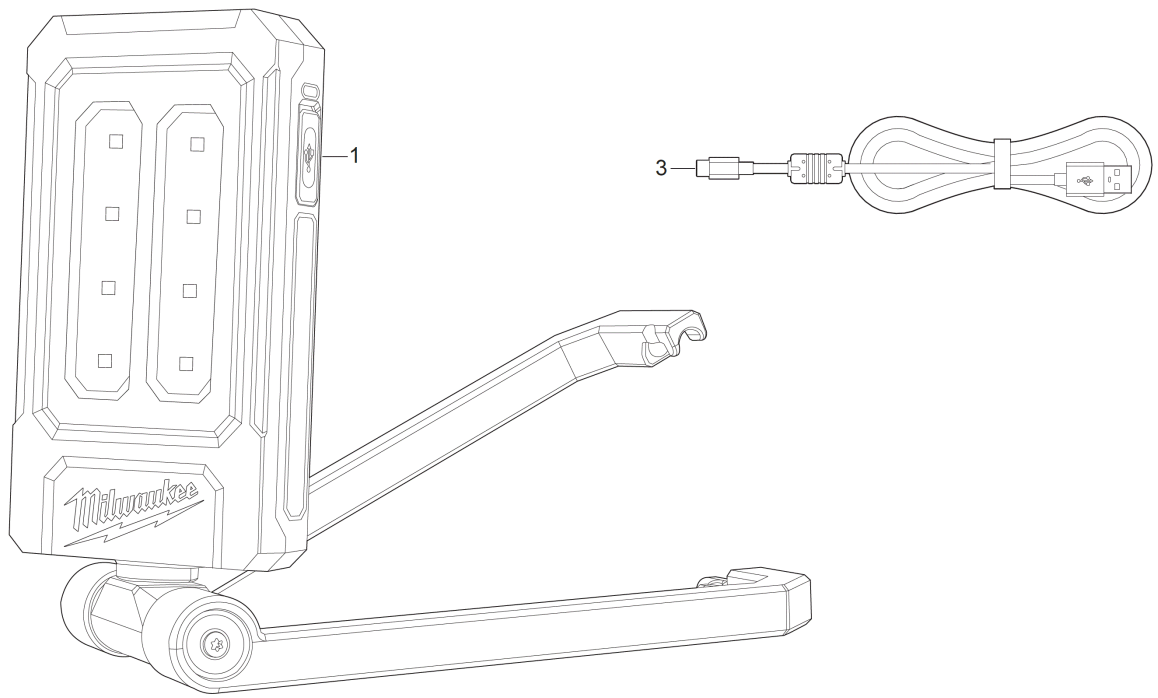

IRFFL Akku-Handleuchte XXX

4933493528 - IRFFL - 4000503521

Position	Quantity	Description	Part number	EAN
0001 1	1	SCHUTZKAPPE	4931506172	4058546554866
0003 2	1	KABEL	4931480526	4058546425418