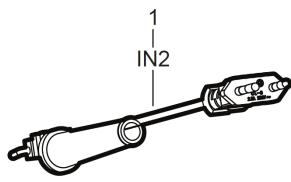

M18MDTL-0 Akku-Leuchte IN2

4933498149 - M18MDTL-0 - 4000503582

Position	Quantity	Description	Part number	EAN
1	1	PART NOT DETAILED	1000063920	
0001 2	1	ANSCHLUSSLEITUNG	4931473767	4058546363352
0002 3	1	ANSCHLUSSLEITUNG	4931473765	4058546363338