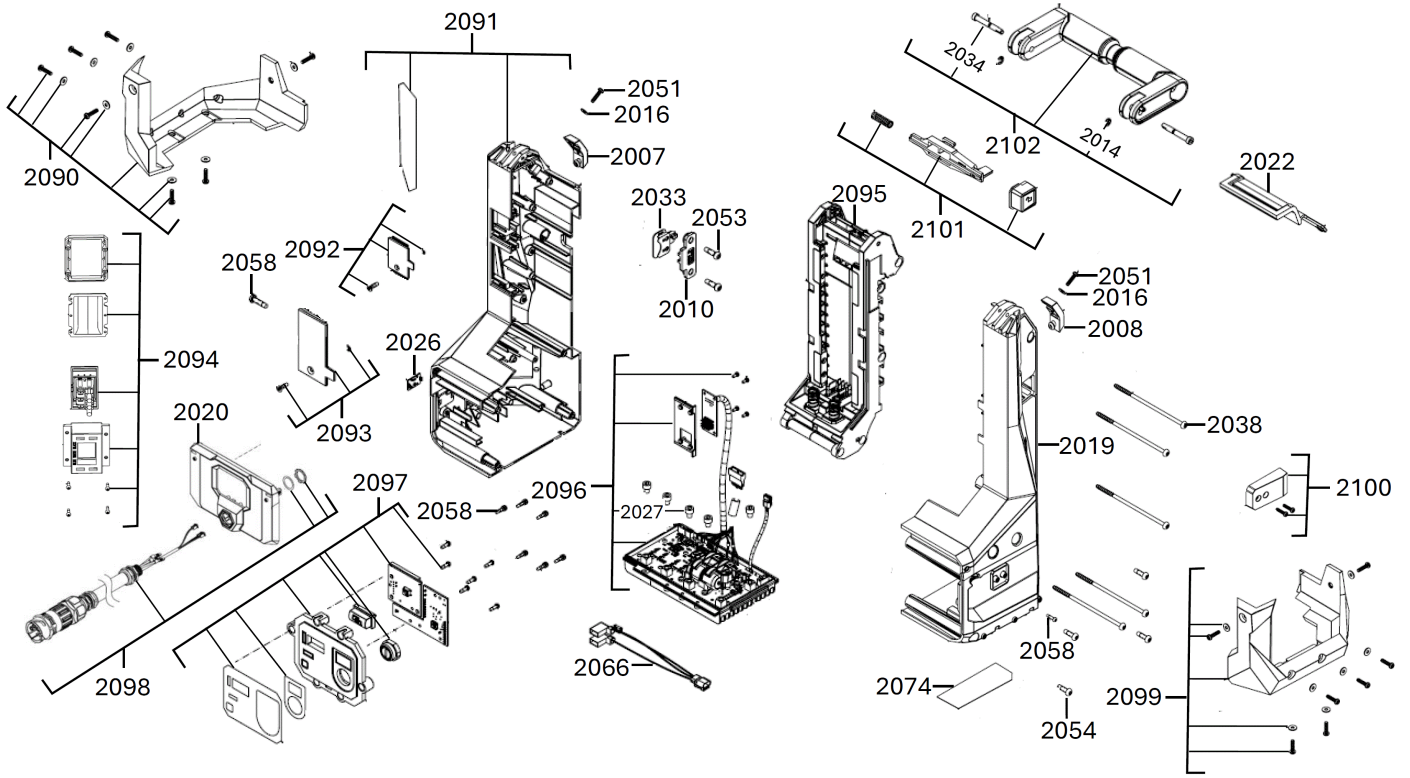

# MXF CVHF-0 Akku-Hochfrequenzbetonver.

4933498132 - MXFCVHF-0 - 4000503590

Position	Quantity	Description	Part number	EAN
1004 1	1	DECKEL	4931494556	4058546471286
1005 2	1	REMOTE TSC CONTROL	4931480576	4058546425913
1007 3	1	SICHERHEITSGURT	4931507699	4058546602109
1008 4	8	GURT	4931507700	4058546602116
1010 5	1	HALTEBUEGEL	4931507701	4058546602123
2007 6	1	STOSSFAENGER	4931507985	4058546626471
2008 7	1	STOSSFAENGER	4931507986	4058546626488
2010 8	1	HALTER	4931507987	4058546626495
2014 9	2	RING	4931507707	4058546602185
2016 10	16	SCHEIBE	4931507988	4058546626501
2019 11	1	DECKEL	4931507989	4058546626518
2020 12	1	GEHAEUSE	4931507990	4058546626525
2022 13	1	DECKEL	4931507991	4058546626532
2026 14	1	PLATTE	4931507703	4058546602147
2027 15	5	SCHRAUBE	4931507992	4058546626549
2033 16	1	ELEKTRONIK	4931480603	4058546426187
2034 17	2	STIFT	4931507706	4058546602178
2038 18	5	SCHRAUBE	4931480041	4058546398040
2051 19	18	SCHRAUBE	4931507993	4058546626556
2053 20	2	SCHRAUBE	4931507994	4058546626563
2054 21	6	SCHRAUBE	4931480042	4058546398057
2058 22	12	SCHRAUBE	4931494567	4058546471392
2066 23	1	SCHALTER	4931507995	4058546626570
2074 24	1	LEISTUNGSSCHILD	4931507996	4058546626587
2090 25	1	TRAEGER	4931507997	4058546626594
2091 26	1	GEHAEUSE	4931507998	4058546626600
2092 27	1	DECKEL	4931507300	4058546598112
2093 28	1	DECKEL	4931507299	4058546598105
2094 29	1	SCHALTER-SET	4931494569	4058546471415
2095 30	1	SCHIENE	4931507999	4058546626617
2096 31	1	ELEKTRONIK	4931508000	4058546626624
2097 32	1	SCHALTERDRUECKER	4931508001	4058546626631
2098 33	1	SCHALTSTANGE	4931508002	4058546626648
2099 34	1	TRAEGER	4931508003	4058546626655
2100 35	1	TRAEGER	4931508004	4058546626662
2101 36	1	STIFT	4931507711	4058546602222
2102 37	1	HANDGRIFF-SET	4931507712	4058546602239