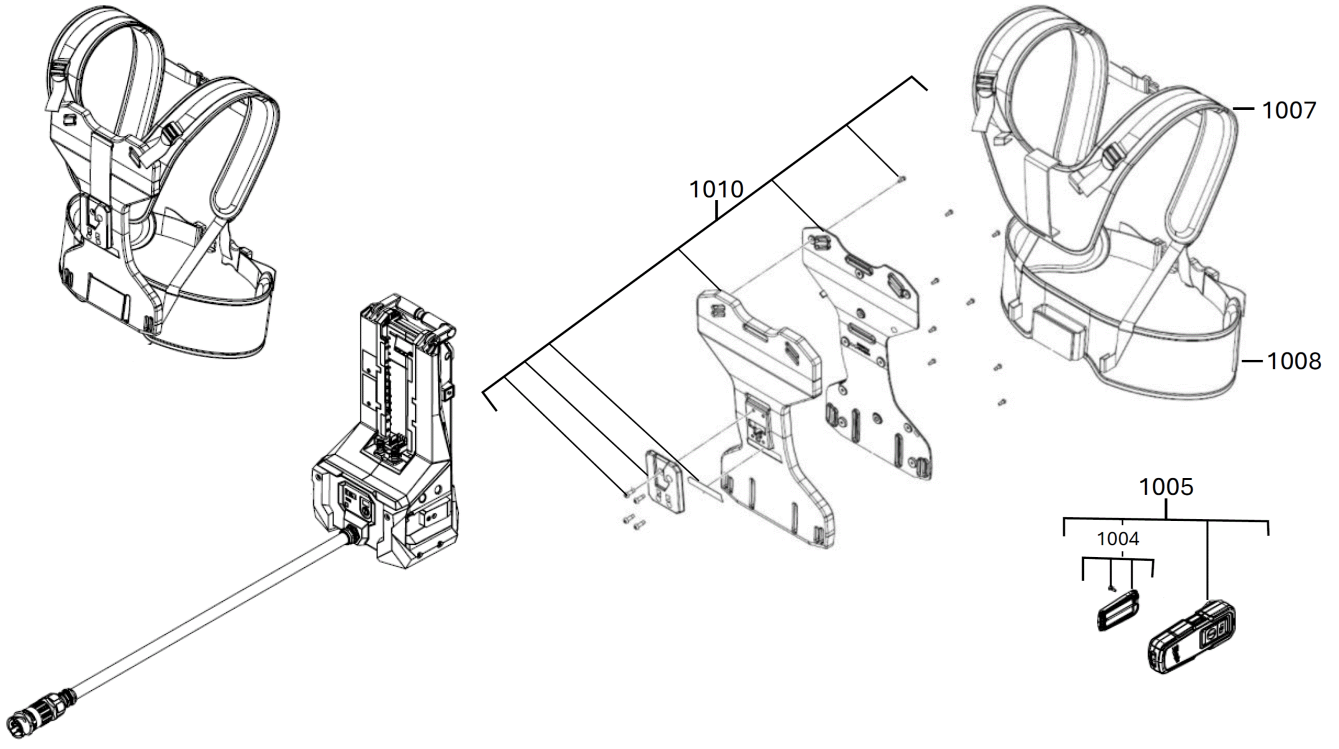

# MXF CVHF-0 Akku-Hochfrequenzbetonver.

4933498132 - MXFCVHF-0 - 4000503590

Position	Quantity	Description	Part number	EAN
1004 1	1	DECKEL	4931494556	4058546471286
1005 2	1	REMOTE TSC CONTROL	4931480576	4058546425913
1007 3	1	SICHERHEITSGURT	4931507699	4058546602109
1008 4	8	GURT	4931507700	4058546602116
1010 5	1	HALTEBUEGEL	4931507701	4058546602123
2007 6	1	STOSSFAENGER	4931507985	4058546626471
2008 7	1	STOSSFAENGER	4931507986	4058546626488
2010 8	1	HALTER	4931507987	4058546626495
2014 9	2	RING	4931507707	4058546602185
2016 10	16	SCHEIBE	4931507988	4058546626501
2019 11	1	DECKEL	4931507989	4058546626518
2020 12	1	GEHAEUSE	4931507990	4058546626525
2022 13	1	DECKEL	4931507991	4058546626532
2026 14	1	PLATTE	4931507703	4058546602147
2027 15	5	SCHRAUBE	4931507992	4058546626549
2033 16	1	ELEKTRONIK	4931480603	4058546426187
2034 17	2	STIFT	4931507706	4058546602178
2038 18	5	SCHRAUBE	4931480041	4058546398040
2051 19	18	SCHRAUBE	4931507993	4058546626556
2053 20	2	SCHRAUBE	4931507994	4058546626563
2054 21	6	SCHRAUBE	4931480042	4058546398057
2058 22	12	SCHRAUBE	4931494567	4058546471392
2066 23	1	SCHALTER	4931507995	4058546626570
2074 24	1	LEISTUNGSSCHILD	4931507996	4058546626587
2090 25	1	TRAEGER	4931507997	4058546626594
2091 26	1	GEHAEUSE	4931507998	4058546626600
2092 27	1	DECKEL	4931507300	4058546598112
2093 28	1	DECKEL	4931507299	4058546598105
2094 29	1	SCHALTER-SET	4931494569	4058546471415
2095 30	1	SCHIENE	4931507999	4058546626617
2096 31	1	ELEKTRONIK	4931508000	4058546626624
2097 32	1	SCHALTERDRUECKER	4931508001	4058546626631
2098 33	1	SCHALTSTANGE	4931508002	4058546626648
2099 34	1	TRAEGER	4931508003	4058546626655
2100 35	1	TRAEGER	4931508004	4058546626662
2101 36	1	STIFT	4931507711	4058546602222
2102 37	1	HANDGRIFF-SET	4931507712	4058546602239