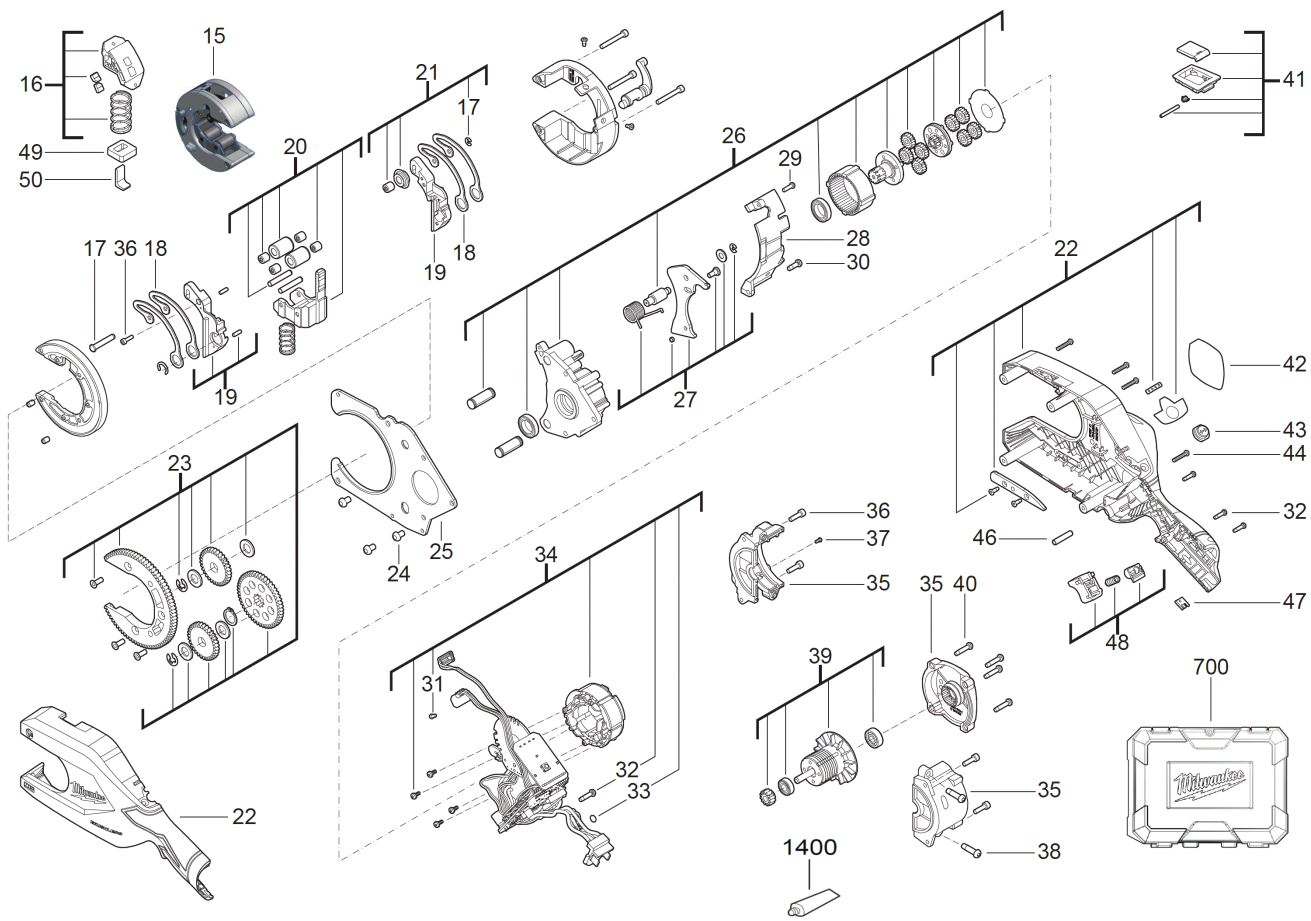

# **M12PCSS54-0 Akku-Rohrabschneider XXX**

**4933498374 - M12PCSS54-0 - 4000503600**

Position	Quantity	Description	Part number	EAN
0015 1	1	SCHNEIDKOPF AUTOM.	4931507786	4058546602970
0016 2	1	.	4931507787	4058546602987
0017 3	1	SPANNBUEGEL	4931507788	4058546602994
0018 4	4	FEDER	4931507789	4058546603007
0019 5	1	LAUFWAGEN	4931507790	4058546603014
0020 6	1	LAGERROLLE	4931507791	4058546603021
0021 7	1	PCSSW54 Ersatzschneidraeder M12PCSS54 XX	4932498665	4058546525347
0022 8	1	HANDGRIFF-SET	4931507792	4058546603038
0023 9	1	ZAHNRAD	4931507793	4058546603045
0024 10	3	SCHRAUBE	4931466677	4058546278946
0025 11	1	GETRIEBEPLATTE	4931507794	4058546603052
0026 12	1	GETRIEBE	4931507795	4058546603069
0027 13	1	ARM	4931507796	4058546603076
0028 14	1	DECKEL	4931507797	4058546603083
0029 15	1	SCHRAUBE	4931495588	4058546492564
0030 16	1	SCHRAUBE	4931507811	4058546603229
0031 17	1	SCHRAUBE	4931465128	4058546232283
0032 18	4	SCHRAUBE	660570005	4002395827329
0033 19	1	O-RING	4931480707	4058546427221
0034 20	1	ELEKTRONIK	4931507798	4058546603090
0035 21	1	MOTORGEHAEUSE	4931507799	4058546603106
0036 22	5	SCHRAUBE	4931479060	4058546366285
0037 23	1	SCHRAUBE	4931507800	4058546603113
0038 24	2	SCHRAUBE	4931495662	4058546493301
0039 25	1	ROTOR	4931507801	4058546603120
0040 26	4	SCHRAUBE	4931465499	4058546235994
0041 27	1	DECKEL	4931507802	4058546603137
0042 28	1	LEISTUNGSSCHILD	4931507803	4058546603144
0043 29	1	KNOPF	4931507804	4058546603151
0044 30	4	SCHRAUBE	4931507805	4058546603168
0046 31	1	STIFT	4931507806	4058546603175
0047 32	1	VERBINDUNGSSTUECK	4931436292	4002395252909
0048 33	1	DRUECKER	4931507807	4058546603182
0049 34	1	VERRIEGEL.-PLATTE	4931507808	4058546603199
0050 35	1	HEBEBAGRUPPE	4931507809	4058546603205
0700 36	1	TRANSPORTKASTEN	4931507810	4058546603212
1400 37	1	OEL	4931491278	4058546429249