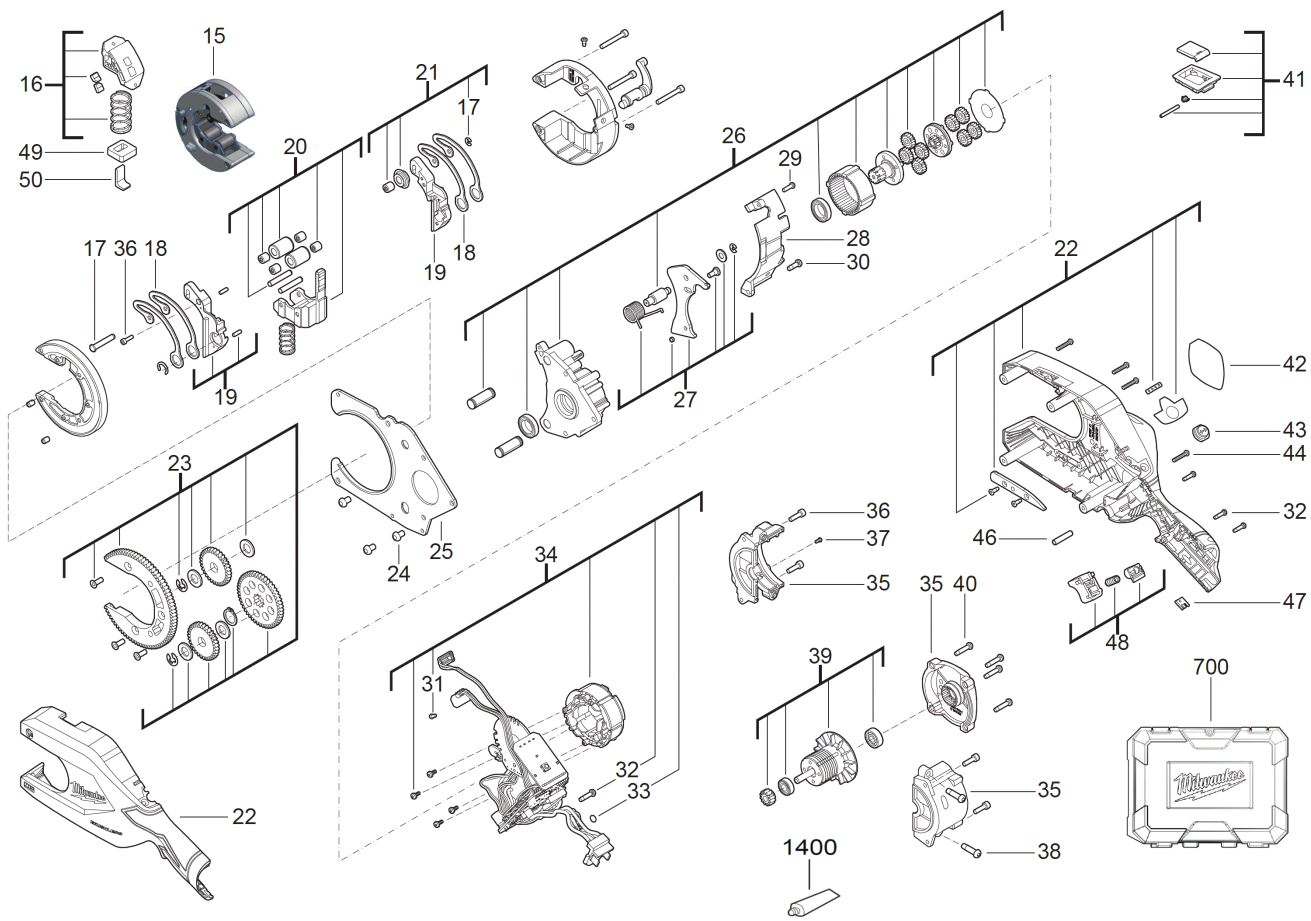

M12PCSS54-402C Akku-Rohrabschneider IN2

4933498605 - M12PCSS54-402C - 4000503600

Position	Quantity	Description	Part number	EAN
0015 1	1	SCHNEIDKOPF AUTOM.	4931507786	4058546602970
0016 2	1	.	4931507787	4058546602987
0017 3	1	SPANNBUEGEL	4931507788	4058546602994
0018 4	4	FEDER	4931507789	4058546603007
0019 5	1	LAUFWAGEN	4931507790	4058546603014
0020 6	1	LAGERROLLE	4931507791	4058546603021
0021 7	1	PCSSW54 Ersatzschneidraeder M12PCSS54 XX	4932498665	4058546525347
0022 8	1	HANDGRIFF-SET	4931507792	4058546603038
0023 9	1	ZAHNRAD	4931507793	4058546603045
0024 10	3	SCHRAUBE	4931466677	4058546278946
0025 11	1	GETRIEBEPLATTE	4931507794	4058546603052
0026 12	1	GETRIEBE	4931507795	4058546603069
0027 13	1	ARM	4931507796	4058546603076
0028 14	1	DECKEL	4931507797	4058546603083
0029 15	1	SCHRAUBE	4931495588	4058546492564
0030 16	1	SCHRAUBE	4931507811	4058546603229
0031 17	1	SCHRAUBE	4931465128	4058546232283
0032 18	4	SCHRAUBE	660570005	4002395827329
0033 19	1	O-RING	4931480707	4058546427221
0034 20	1	ELEKTRONIK	4931507798	4058546603090
0035 21	1	MOTORGEHAEUSE	4931507799	4058546603106
0036 22	5	SCHRAUBE	4931479060	4058546366285
0037 23	1	SCHRAUBE	4931507800	4058546603113
0038 24	2	SCHRAUBE	4931495662	4058546493301
0039 25	1	ROTOR	4931507801	4058546603120
0040 26	4	SCHRAUBE	4931465499	4058546235994
0041 27	1	DECKEL	4931507802	4058546603137
0042 28	1	LEISTUNGSSCHILD	4931507803	4058546603144
0043 29	1	KNOPF	4931507804	4058546603151
0044 30	4	SCHRAUBE	4931507805	4058546603168
0046 31	1	STIFT	4931507806	4058546603175
0047 32	1	VERBINDUNGSSTUECK	4931436292	4002395252909
0048 33	1	DRUECKER	4931507807	4058546603182
0049 34	1	VERRIEGEL.-PLATTE	4931507808	4058546603199
0050 35	1	HEBEBAGRUPPE	4931507809	4058546603205
0700 36	1	TRANSPORTKASTEN	4931507810	4058546603212
1400 37	1	OEL	4931491278	4058546429249