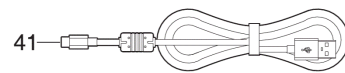

# M18ALIS-0 Akku-Bauleuchte XXX

4933498148 - M18ALIS-0 - 4000503628

<b>Position</b>	<b>Quantity</b>	<b>Description</b>	<b>Part number</b>	<b>EAN</b>
0017 1	1	DECKEL	4931506564	4058546558789
0040 2	1	HAKEN	4931506565	4058546558796
0041 3	1	KABEL	4931480526	4058546425418