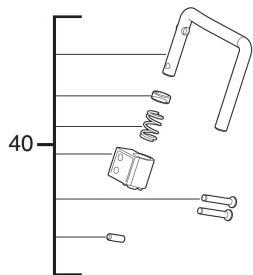

# M18ALIS-0 Akku-Bauleuchte XXX

4933498148 - M18ALIS-0 - 4000503628

<b>Position</b>	<b>Quantity</b>	<b>Description</b>	<b>Part number</b>	<b>EAN</b>
0017 1	1	DECKEL	4931506564	4058546558789
0040 2	1	HAKEN	4931506565	4058546558796
0041 3	1	KABEL	4931480526	4058546425418