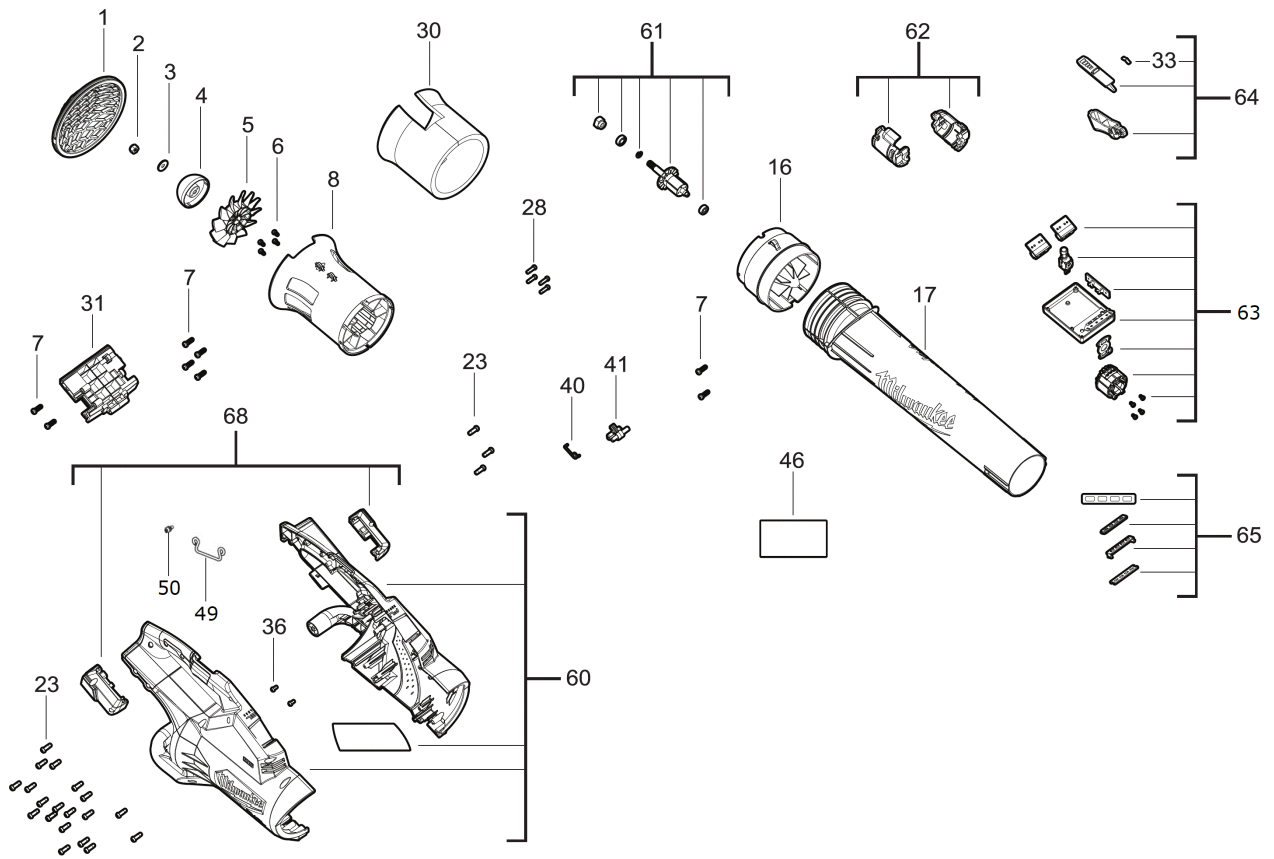

M18F2BL-0 Akku-Laubblaeser XXX

4933479987 - M18F2BL-0 - 4000503636

Position	Quantity	Description	Part number	EAN
0001 1	1	EINLASSFILTER	4931494421	4058546469931
0002 2	1	MUTTER	4931465440	4058546235406
0003 3	1	SCHEIBE	4931465439	4058546235390
0004 4	1	KAPPE	4931465438	4058546235383
0005 5	1	VENTILATOR	4931494422	4058546469948
0006 6	4	SCHRAUBE	4931494423	4058546469955
0007 7	8	SCHRAUBE	4931494424	4058546469962
0008 8	1	ROHRREDUZIERUNG	4931494425	4058546469979
0016 9	1	UNIV.ANSCHLUSSMUFFE	4931494426	4058546469986
0017 10	1	ROHR	4931494427	4058546469993
0023 11	22	SCHRAUBE	4931479948	4058546397111
0028 12	4	SCHRAUBE	4931453227	4002395153206
0030 13	1	SCHAUM STOFFSTUECK	4931494428	4058546470005
0031 14	1	POWER MODULE	4931494429	4058546470012
0033 15	1	FEDERBLECH	4931452341	4002395172528
0036 16	2	SCHRAUBE	4931431788	4002395895717
0040 17	1	FEDER	4931494430	4058546470029
0041 18	1	VERSCHLUSS	4931494431	4058546470036
0046 19	1	LEISTUNGSSCHILD	4931507029	4058546595401
0049 20	1	DRAHT	4931496490	4058546536275
0050 21	1	SCHRAUBE	4931435015	4002395856633
0060 22	1	GEHAEUSE	4931507030	4058546595418
0061 23	1	ROTOR	4931494434	4058546470067
0062 24	1	MOTORGEHAEUSE	4931494435	4058546470074
0063 25	1	ELEKTRONIK	4931507031	4058546595425
0064 26	1	DRUECKER	4931507222	4058546597337
0065 27	1	FUEHLER	4931494438	4058546470104