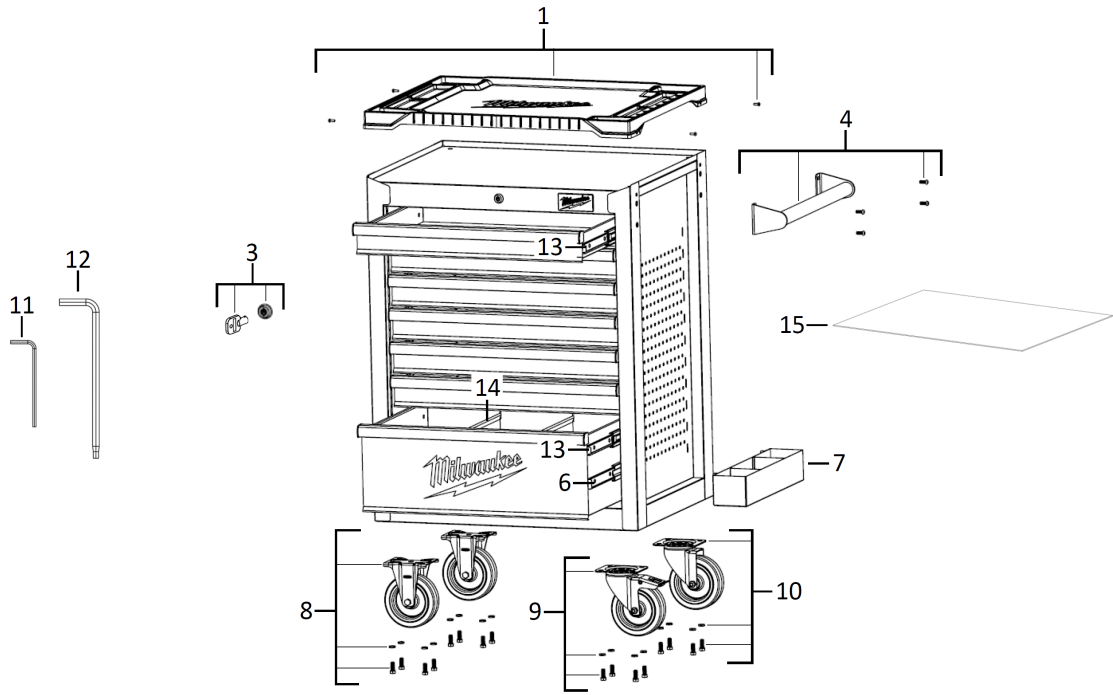

Werkstattwagen 27 / 69 cm

4932498252 - TOOLGUARD SRC27/7-1 - 4000503640

Position	Quantity	Description	Part number	EAN
0001 1	1	KAPPE	4931507251	4058546597627
0003 2	1	ARRETIERUNG	4931480670	4058546426859
0004 3	1	GRIFF	4931507252	4058546597634
0006 4	1	GLEITBUEGEL	4931507253	4058546597641
0007 5	1	WERKZEUGAUFBEWAHRUNG	4931507254	4058546597658
0008 6	2	RADSATZ	4931507255	4058546597665
0009 7	1	RADSATZ	4931507256	4058546597672
0010 8	1	RADSATZ	4931507257	4058546597689
0011 9	1	SKT-STIFTSCHLUESSEL	4931507258	4058546597696
0012 10	1	SKT-STIFTSCHLUESSEL	4931507259	4058546597702
0013 11	6	GLEITBUEGEL	4931507260	4058546597719
0014 12	1	QUERRIEGEL	4931507261	4058546597726
0015 13	1	MAPPE	4931507262	4058546597733