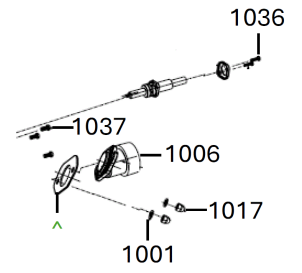

# MXFSMP2E-0 Akku-Tauchpumpe XXX

4933499007 - MXFSMP2E-0 - 4000503690

1200

^ included in 1200

Position	Quantity	Description	Part number	EAN
1001 1	8	SCHEIBE	4931508226	4058546628888
1002 2	1	TRAEGER	Item discontinued(4931508227)	
1003 3	1	GRIFF	Item discontinued(4931508228)	
1004 4	4	SCHRAUBE	4931508229	4058546628918
1005 5	1	TRAEGER	4931508230	4058546628925
1006 6	1	KUPPLUNG	4931508231	4058546628932
1008 7	6	SCHRAUBE	4931508232	4058546628949
1017 8	3	SCHRAUBE	4931508233	4058546628956
1018 9	2	SCHRAUBE	4931508234	4058546628963
1019 10	1	DECKEL	4931508235	4058546628970
1020 11	3	SCHRAUBE	4931508236	4058546628987
1021 12	1	DECKEL	4931508237	4058546628994
1022 13	1	DECKEL	4931508238	4058546629007
1024 14	1	SCHRAUBE	4931508239	4058546629014
1029 15	1	GEHAEUSE	4931508240	4058546629021
1032 16	1	RING	4931508241	4058546629038
1033 17	1	SCHEIBE	4931508242	4058546629045
1034 18	1	PUMP BODY	4931508243	4058546629052
1035 19	1	DECKEL	4931508244	4058546629069
1036 20	2	SCHRAUBE	4931508245	4058546629076
1037 21	3	SCHRAUBE	4931508246	4058546629083
1077 22	1	KABELSET	Item discontinued(4931508247)	
1118 23	1	LEISTUNGSSCHILD	4931508248	4058546629106
1121 24	1	SCHLAUCH	4931508249	4058546629113
1140 25	1	DICHTUNG	4931508250	4058546629120
1141 26	1	MOTOR	4931508251	4058546629137
1142 27	1	VENTILATORFLUEGEL	4931508252	4058546629144
1143 28	1	DICHTUNG	4931508253	4058546629151
1200 29	1	DICHTUNG	4931508254	4058546629168