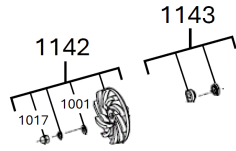

# MXFSMP2E-0 Akku-Tauchpumpe XXX

4933499007 - MXFSMP2E-0 - 4000503690

1200

^ included in 1200

Position	Quantity	Description	Part number	EAN
1001 1	8	SCHEIBE	4931508226	4058546628888
1002 2	1	TRAEGER	Item discontinued(4931508227)	
1003 3	1	GRIFF	Item discontinued(4931508228)	
1004 4	4	SCHRAUBE	4931508229	4058546628918
1005 5	1	TRAEGER	4931508230	4058546628925
1006 6	1	KUPPLUNG	4931508231	4058546628932
1008 7	6	SCHRAUBE	4931508232	4058546628949
1017 8	3	SCHRAUBE	4931508233	4058546628956
1018 9	2	SCHRAUBE	4931508234	4058546628963
1019 10	1	DECKEL	4931508235	4058546628970
1020 11	3	SCHRAUBE	4931508236	4058546628987
1021 12	1	DECKEL	4931508237	4058546628994
1022 13	1	DECKEL	4931508238	4058546629007
1024 14	1	SCHRAUBE	4931508239	4058546629014
1029 15	1	GEHAEUSE	4931508240	4058546629021
1032 16	1	RING	4931508241	4058546629038
1033 17	1	SCHEIBE	4931508242	4058546629045
1034 18	1	PUMP BODY	4931508243	4058546629052
1035 19	1	DECKEL	4931508244	4058546629069
1036 20	2	SCHRAUBE	4931508245	4058546629076
1037 21	3	SCHRAUBE	4931508246	4058546629083
1077 22	1	KABELSET	Item discontinued(4931508247)	
1118 23	1	LEISTUNGSSCHILD	4931508248	4058546629106
1121 24	1	SCHLAUCH	4931508249	4058546629113
1140 25	1	DICHTUNG	4931508250	4058546629120
1141 26	1	MOTOR	4931508251	4058546629137
1142 27	1	VENTILATORFLUEGEL	4931508252	4058546629144
1143 28	1	DICHTUNG	4931508253	4058546629151
1200 29	1	DICHTUNG	4931508254	4058546629168