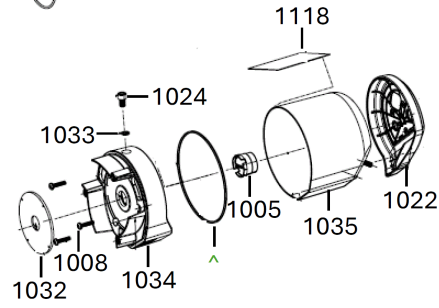

# MXFSMP2E-0 Akku-Tauchpumpe XXX

4933499007 - MXFSMP2E-0 - 4000503690

1200

^ included in 1200

Position	Quantity	Description	Part number	EAN
1001 1	8	SCHEIBE	4931508226	4058546628888
1002 2	1	TRAEGER	Item discontinued(4931508227)	
1003 3	1	GRIFF	Item discontinued(4931508228)	
1004 4	4	SCHRAUBE	4931508229	4058546628918
1005 5	1	TRAEGER	4931508230	4058546628925
1006 6	1	KUPPLUNG	4931508231	4058546628932
1008 7	6	SCHRAUBE	4931508232	4058546628949
1017 8	3	SCHRAUBE	4931508233	4058546628956
1018 9	2	SCHRAUBE	4931508234	4058546628963
1019 10	1	DECKEL	4931508235	4058546628970
1020 11	3	SCHRAUBE	4931508236	4058546628987
1021 12	1	DECKEL	4931508237	4058546628994
1022 13	1	DECKEL	4931508238	4058546629007
1024 14	1	SCHRAUBE	4931508239	4058546629014
1029 15	1	GEHAEUSE	4931508240	4058546629021
1032 16	1	RING	4931508241	4058546629038
1033 17	1	SCHEIBE	4931508242	4058546629045
1034 18	1	PUMP BODY	4931508243	4058546629052
1035 19	1	DECKEL	4931508244	4058546629069
1036 20	2	SCHRAUBE	4931508245	4058546629076
1037 21	3	SCHRAUBE	4931508246	4058546629083
1077 22	1	KABELSET	Item discontinued(4931508247)	
1118 23	1	LEISTUNGSSCHILD	4931508248	4058546629106
1121 24	1	SCHLAUCH	4931508249	4058546629113
1140 25	1	DICHTUNG	4931508250	4058546629120
1141 26	1	MOTOR	4931508251	4058546629137
1142 27	1	VENTILATORFLUEGEL	4931508252	4058546629144
1143 28	1	DICHTUNG	4931508253	4058546629151
1200 29	1	DICHTUNG	4931508254	4058546629168