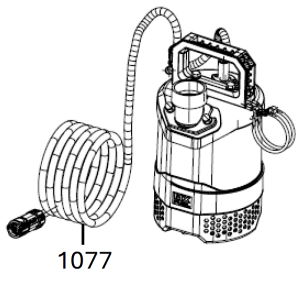

# MXFSMP2E-0 Akku-Tauchpumpe XXX

4933499007 - MXFSMP2E-0 - 4000503690

1200

^ included in 1200

Position	Quantity	Description	Part number	EAN
1001 1	8	SCHEIBE	4931508226	4058546628888
1002 2	1	TRAEGER	Item discontinued(4931508227)	
1003 3	1	GRIFF	Item discontinued(4931508228)	
1004 4	4	SCHRAUBE	4931508229	4058546628918
1005 5	1	TRAEGER	4931508230	4058546628925
1006 6	1	KUPPLUNG	4931508231	4058546628932
1008 7	6	SCHRAUBE	4931508232	4058546628949
1017 8	3	SCHRAUBE	4931508233	4058546628956
1018 9	2	SCHRAUBE	4931508234	4058546628963
1019 10	1	DECKEL	4931508235	4058546628970
1020 11	3	SCHRAUBE	4931508236	4058546628987
1021 12	1	DECKEL	4931508237	4058546628994
1022 13	1	DECKEL	4931508238	4058546629007
1024 14	1	SCHRAUBE	4931508239	4058546629014
1029 15	1	GEHAEUSE	4931508240	4058546629021
1032 16	1	RING	4931508241	4058546629038
1033 17	1	SCHEIBE	4931508242	4058546629045
1034 18	1	PUMP BODY	4931508243	4058546629052
1035 19	1	DECKEL	4931508244	4058546629069
1036 20	2	SCHRAUBE	4931508245	4058546629076
1037 21	3	SCHRAUBE	4931508246	4058546629083
1077 22	1	KABELSET	Item discontinued(4931508247)	
1118 23	1	LEISTUNGSSCHILD	4931508248	4058546629106
1121 24	1	SCHLAUCH	4931508249	4058546629113
1140 25	1	DICHTUNG	4931508250	4058546629120
1141 26	1	MOTOR	4931508251	4058546629137
1142 27	1	VENTILATORFLUEGEL	4931508252	4058546629144
1143 28	1	DICHTUNG	4931508253	4058546629151
1200 29	1	DICHTUNG	4931508254	4058546629168