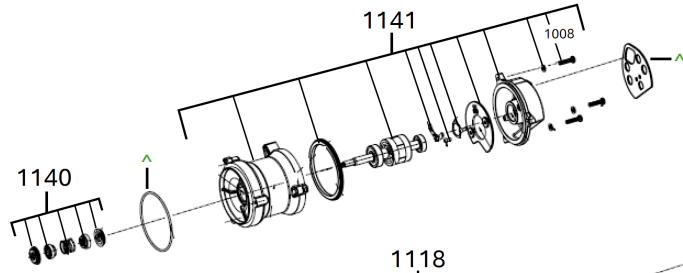

# MXFSMP2E-0 Akku-Tauchpumpe XXX

4933499007 - MXFSMP2E-0 - 4000503690

1200

^ included in 1200

Position	Quantity	Description	Part number	EAN
1001 1	8	SCHEIBE	4931508226	4058546628888
1002 2	1	TRAEGER	Item discontinued(4931508227)	
1003 3	1	GRIFF	Item discontinued(4931508228)	
1004 4	4	SCHRAUBE	4931508229	4058546628918
1005 5	1	TRAEGER	4931508230	4058546628925
1006 6	1	KUPPLUNG	4931508231	4058546628932
1008 7	6	SCHRAUBE	4931508232	4058546628949
1017 8	3	SCHRAUBE	4931508233	4058546628956
1018 9	2	SCHRAUBE	4931508234	4058546628963
1019 10	1	DECKEL	4931508235	4058546628970
1020 11	3	SCHRAUBE	4931508236	4058546628987
1021 12	1	DECKEL	4931508237	4058546628994
1022 13	1	DECKEL	4931508238	4058546629007
1024 14	1	SCHRAUBE	4931508239	4058546629014
1029 15	1	GEHAEUSE	4931508240	4058546629021
1032 16	1	RING	4931508241	4058546629038
1033 17	1	SCHEIBE	4931508242	4058546629045
1034 18	1	PUMP BODY	4931508243	4058546629052
1035 19	1	DECKEL	4931508244	4058546629069
1036 20	2	SCHRAUBE	4931508245	4058546629076
1037 21	3	SCHRAUBE	4931508246	4058546629083
1077 22	1	KABELSET	Item discontinued(4931508247)	
1118 23	1	LEISTUNGSSCHILD	4931508248	4058546629106
1121 24	1	SCHLAUCH	4931508249	4058546629113
1140 25	1	DICHTUNG	4931508250	4058546629120
1141 26	1	MOTOR	4931508251	4058546629137
1142 27	1	VENTILATORFLUEGEL	4931508252	4058546629144
1143 28	1	DICHTUNG	4931508253	4058546629151
1200 29	1	DICHTUNG	4931508254	4058546629168