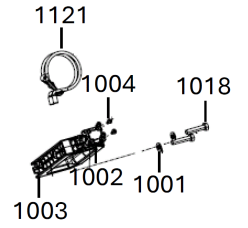

# MXFSMP2E-0 Akku-Tauchpumpe XXX

4933499007 - MXFSMP2E-0 - 4000503690

1200

^ included in 1200

Position	Quantity	Description	Part number	EAN
1001 1	8	SCHEIBE	4931508226	4058546628888
1002 2	1	TRAEGER	Item discontinued(4931508227)	
1003 3	1	GRIFF	Item discontinued(4931508228)	
1004 4	4	SCHRAUBE	4931508229	4058546628918
1005 5	1	TRAEGER	4931508230	4058546628925
1006 6	1	KUPPLUNG	4931508231	4058546628932
1008 7	6	SCHRAUBE	4931508232	4058546628949
1017 8	3	SCHRAUBE	4931508233	4058546628956
1018 9	2	SCHRAUBE	4931508234	4058546628963
1019 10	1	DECKEL	4931508235	4058546628970
1020 11	3	SCHRAUBE	4931508236	4058546628987
1021 12	1	DECKEL	4931508237	4058546628994
1022 13	1	DECKEL	4931508238	4058546629007
1024 14	1	SCHRAUBE	4931508239	4058546629014
1029 15	1	GEHAEUSE	4931508240	4058546629021
1032 16	1	RING	4931508241	4058546629038
1033 17	1	SCHEIBE	4931508242	4058546629045
1034 18	1	PUMP BODY	4931508243	4058546629052
1035 19	1	DECKEL	4931508244	4058546629069
1036 20	2	SCHRAUBE	4931508245	4058546629076
1037 21	3	SCHRAUBE	4931508246	4058546629083
1077 22	1	KABELSET	Item discontinued(4931508247)	
1118 23	1	LEISTUNGSSCHILD	4931508248	4058546629106
1121 24	1	SCHLAUCH	4931508249	4058546629113
1140 25	1	DICHTUNG	4931508250	4058546629120
1141 26	1	MOTOR	4931508251	4058546629137
1142 27	1	VENTILATORFLUEGEL	4931508252	4058546629144
1143 28	1	DICHTUNG	4931508253	4058546629151
1200 29	1	DICHTUNG	4931508254	4058546629168