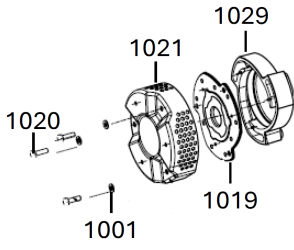

# MXFSMP2E-0 Akku-Tauchpumpe XXX

4933499007 - MXFSMP2E-0 - 4000503690

1200

^ included in 1200

Position	Quantity	Description	Part number	EAN
1001 1	8	SCHEIBE	4931508226	4058546628888
1002 2	1	TRAEGER	Item discontinued(4931508227)	
1003 3	1	GRIFF	Item discontinued(4931508228)	
1004 4	4	SCHRAUBE	4931508229	4058546628918
1005 5	1	TRAEGER	4931508230	4058546628925
1006 6	1	KUPPLUNG	4931508231	4058546628932
1008 7	6	SCHRAUBE	4931508232	4058546628949
1017 8	3	SCHRAUBE	4931508233	4058546628956
1018 9	2	SCHRAUBE	4931508234	4058546628963
1019 10	1	DECKEL	4931508235	4058546628970
1020 11	3	SCHRAUBE	4931508236	4058546628987
1021 12	1	DECKEL	4931508237	4058546628994
1022 13	1	DECKEL	4931508238	4058546629007
1024 14	1	SCHRAUBE	4931508239	4058546629014
1029 15	1	GEHAEUSE	4931508240	4058546629021
1032 16	1	RING	4931508241	4058546629038
1033 17	1	SCHEIBE	4931508242	4058546629045
1034 18	1	PUMP BODY	4931508243	4058546629052
1035 19	1	DECKEL	4931508244	4058546629069
1036 20	2	SCHRAUBE	4931508245	4058546629076
1037 21	3	SCHRAUBE	4931508246	4058546629083
1077 22	1	KABELSET	Item discontinued(4931508247)	
1118 23	1	LEISTUNGSSCHILD	4931508248	4058546629106
1121 24	1	SCHLAUCH	4931508249	4058546629113
1140 25	1	DICHTUNG	4931508250	4058546629120
1141 26	1	MOTOR	4931508251	4058546629137
1142 27	1	VENTILATORFLUEGEL	4931508252	4058546629144
1143 28	1	DICHTUNG	4931508253	4058546629151
1200 29	1	DICHTUNG	4931508254	4058546629168