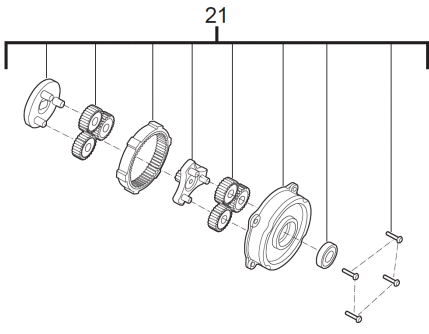

# M18FBS127-0 Akku-Bandsäge XXX

4933498309 - M18FBS127-0 - 4000503730

Position	Quantity	Description	Part number	EAN
0005 1	1	HAKEN	4931506638	4058546559526
0007 2	1	SPANNHEBEL	4931506639	4058546559533
0011 3	1	REINIGUNGSBUERSTE	4931436745	4002395811045
0013 4	4	SCHRAUBE	4931506640	4058546559540
0014 5	1	FUEHRUNGSSCHLITTEN	4931506641	4058546559557
0015 6	1	FUEHRUNGSSCHLITTEN	4931506642	4058546559564
0016 7	1	GLEITSCHUH	4931506643	4058546559571
0020 8	1	TRAEGER	4931506644	4058546559588
0021 9	1	GETRIEBE-SET	4931506645	4058546559595
0022 10	1	ELEKTRONIK	4931506646	4058546559601
0024 11	1	ANKER F.ELEKTROMOTOR	4931506647	4058546559618
0025 12	1	DIAL-MODUL ASSEMBLY	4931506648	4058546559625
0026 13	1	DRUECKER	4931506649	4058546559632
0027 14	1	KNOPF	4931506650	4058546559649
0028 15	1	GELENKSTUECK	4931506651	4058546559656
0029 16	2	STIFT	4931506652	4058546559663
0030 17	1	DECKEL	4931506653	4058546559670
0050 18	1	SCHRAUBE	4931506654	4058546559687
0051 19	1	SCHEIBE	4931506655	4058546559694
0052 20	3	FEDERTELLER	4931472749	4058546330514
0053 21	2	RIEMEN	4931436235	4002395252039
0054 22	1	RIEMENSCHLEIBE	4931506656	4058546559700
0055 23	4	SCHRAUBE	4931506657	4058546559717
0056 24	1	PLATTE	4931506658	4058546559724
0057 25	1	SCHAFT	4931506659	4058546559731
0058 26	1	RILLENKUGELLAGER	4931506660	4058546559748
0059 27	1	SICHERUNGSRING	4931453112	4002395152063
0060 28	1	SICHERUNGSRING	4931436231	4002395885497
0061 29	2	DISTANZSCHEIBE	4931436232	4002395252008
0062 30	1	BUCHSE	4931436240	4002395252084
0063 31	1	NOCKENWELLE	4931506661	4058546559755
0064 32	1	HANDGRIFF KOMPL.	4931506662	4058546559762
0065 33	7	SCHRAUBE	4931473265	4058546335670
0066 34	6	SCHRAUBE	4931473361	4058546336639
0067 35	3	SCHRAUBE	4931465543	4058546236434
0068 36	1	LEISTUNGSSCHILD	4931506663	4058546559779
0069 37	10	SCHRAUBE	06825314	4002395851935
0070 38	1	MAIN SHROUD	4931506664	4058546559786
0071 39	1	LAGER	4931506665	4058546559793
0072 40	1	GEHAEUSE	4931506666	4058546559809
0073 41	1	HEBEL	4931506667	4058546559816
0074 42	1	SCHRAUBE	4931452223	4002395180370
0075 43	1	GEHAEUSE	4931506668	4058546559823
0076 44	2	SCHRAUBE	Item discontinued(661414002)	
0077 45	1	SCHRAUBE	4931465279	4058546233792
0078 46	1	MOTORGEHAEUSE	4931506669	4058546559830
0079 47	4	SCHRAUBE	660230017	4002395839742
0080 48	4	SCHRAUBE	4931473740	4058546356163
0700 49	1	TRANSPORTKASTEN	4931506670	4058546559847