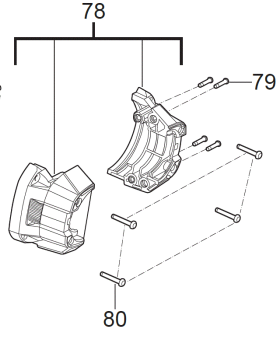

# M18FBS127-0 Akku-Bandsäge XXX

4933498309 - M18FBS127-0 - 4000503730

Position	Quantity	Description	Part number	EAN
0005 1	1	HAKEN	4931506638	4058546559526
0007 2	1	SPANNHEBEL	4931506639	4058546559533
0011 3	1	REINIGUNGSBUERSTE	4931436745	4002395811045
0013 4	4	SCHRAUBE	4931506640	4058546559540
0014 5	1	FUEHRUNGSSCHLITTEN	4931506641	4058546559557
0015 6	1	FUEHRUNGSSCHLITTEN	4931506642	4058546559564
0016 7	1	GLEITSCHUH	4931506643	4058546559571
0020 8	1	TRAEGER	4931506644	4058546559588
0021 9	1	GETRIEBE-SET	4931506645	4058546559595
0022 10	1	ELEKTRONIK	4931506646	4058546559601
0024 11	1	ANKER F.ELEKTROMOTOR	4931506647	4058546559618
0025 12	1	DIAL-MODUL ASSEMBLY	4931506648	4058546559625
0026 13	1	DRUECKER	4931506649	4058546559632
0027 14	1	KNOPF	4931506650	4058546559649
0028 15	1	GELENKSTUECK	4931506651	4058546559656
0029 16	2	STIFT	4931506652	4058546559663
0030 17	1	DECKEL	4931506653	4058546559670
0050 18	1	SCHRAUBE	4931506654	4058546559687
0051 19	1	SCHEIBE	4931506655	4058546559694
0052 20	3	FEDERTELLER	4931472749	4058546330514
0053 21	2	RIEMEN	4931436235	4002395252039
0054 22	1	RIEMENSCHLEIBE	4931506656	4058546559700
0055 23	4	SCHRAUBE	4931506657	4058546559717
0056 24	1	PLATTE	4931506658	4058546559724
0057 25	1	SCHAFT	4931506659	4058546559731
0058 26	1	RILLENKUGELLAGER	4931506660	4058546559748
0059 27	1	SICHERUNGSRING	4931453112	4002395152063
0060 28	1	SICHERUNGSRING	4931436231	4002395885497
0061 29	2	DISTANZSCHEIBE	4931436232	4002395252008
0062 30	1	BUCHSE	4931436240	4002395252084
0063 31	1	NOCKENWELLE	4931506661	4058546559755
0064 32	1	HANDGRIFF KOMPL.	4931506662	4058546559762
0065 33	7	SCHRAUBE	4931473265	4058546335670
0066 34	6	SCHRAUBE	4931473361	4058546336639
0067 35	3	SCHRAUBE	4931465543	4058546236434
0068 36	1	LEISTUNGSSCHILD	4931506663	4058546559779
0069 37	10	SCHRAUBE	06825314	4002395851935
0070 38	1	MAIN SHROUD	4931506664	4058546559786
0071 39	1	LAGER	4931506665	4058546559793
0072 40	1	GEHAEUSE	4931506666	4058546559809
0073 41	1	HEBEL	4931506667	4058546559816
0074 42	1	SCHRAUBE	4931452223	4002395180370
0075 43	1	GEHAEUSE	4931506668	4058546559823
0076 44	2	SCHRAUBE	Item discontinued(661414002)	
0077 45	1	SCHRAUBE	4931465279	4058546233792
0078 46	1	MOTORGEHAEUSE	4931506669	4058546559830
0079 47	4	SCHRAUBE	660230017	4002395839742
0080 48	4	SCHRAUBE	4931473740	4058546356163
0700 49	1	TRANSPORTKASTEN	4931506670	4058546559847