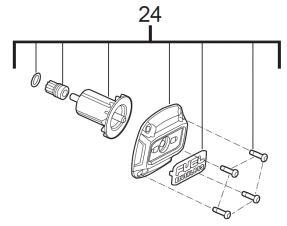

# M18FBS127-0 Akku-Bandsäge XXX

4933498309 - M18FBS127-0 - 4000503730

Position	Quantity	Description	Part number	EAN
0005 1	1	HAKEN	4931506638	4058546559526
0007 2	1	SPANNHEBEL	4931506639	4058546559533
0011 3	1	REINIGUNGSBUERSTE	4931436745	4002395811045
0013 4	4	SCHRAUBE	4931506640	4058546559540
0014 5	1	FUEHRUNGSSCHLITTEN	4931506641	4058546559557
0015 6	1	FUEHRUNGSSCHLITTEN	4931506642	4058546559564
0016 7	1	GLEITSCHUH	4931506643	4058546559571
0020 8	1	TRAEGER	4931506644	4058546559588
0021 9	1	GETRIEBE-SET	4931506645	4058546559595
0022 10	1	ELEKTRONIK	4931506646	4058546559601
0024 11	1	ANKER F.ELEKTROMOTOR	4931506647	4058546559618
0025 12	1	DIAL-MODUL ASSEMBLY	4931506648	4058546559625
0026 13	1	DRUECKER	4931506649	4058546559632
0027 14	1	KNOPF	4931506650	4058546559649
0028 15	1	GELENKSTUECK	4931506651	4058546559656
0029 16	2	STIFT	4931506652	4058546559663
0030 17	1	DECKEL	4931506653	4058546559670
0050 18	1	SCHRAUBE	4931506654	4058546559687
0051 19	1	SCHEIBE	4931506655	4058546559694
0052 20	3	FEDERTELLER	4931472749	4058546330514
0053 21	2	RIEMEN	4931436235	4002395252039
0054 22	1	RIEMENSCHLEIBE	4931506656	4058546559700
0055 23	4	SCHRAUBE	4931506657	4058546559717
0056 24	1	PLATTE	4931506658	4058546559724
0057 25	1	SCHAFT	4931506659	4058546559731
0058 26	1	RILLENKUGELLAGER	4931506660	4058546559748
0059 27	1	SICHERUNGSRING	4931453112	4002395152063
0060 28	1	SICHERUNGSRING	4931436231	4002395885497
0061 29	2	DISTANZSCHEIBE	4931436232	4002395252008
0062 30	1	BUCHSE	4931436240	4002395252084
0063 31	1	NOCKENWELLE	4931506661	4058546559755
0064 32	1	HANDGRIFF KOMPL.	4931506662	4058546559762
0065 33	7	SCHRAUBE	4931473265	4058546335670
0066 34	6	SCHRAUBE	4931473361	4058546336639
0067 35	3	SCHRAUBE	4931465543	4058546236434
0068 36	1	LEISTUNGSSCHILD	4931506663	4058546559779
0069 37	10	SCHRAUBE	06825314	4002395851935
0070 38	1	MAIN SHROUD	4931506664	4058546559786
0071 39	1	LAGER	4931506665	4058546559793
0072 40	1	GEHAEUSE	4931506666	4058546559809
0073 41	1	HEBEL	4931506667	4058546559816
0074 42	1	SCHRAUBE	4931452223	4002395180370
0075 43	1	GEHAEUSE	4931506668	4058546559823
0076 44	2	SCHRAUBE	Item discontinued(661414002)	
0077 45	1	SCHRAUBE	4931465279	4058546233792
0078 46	1	MOTORGEHAEUSE	4931506669	4058546559830
0079 47	4	SCHRAUBE	660230017	4002395839742
0080 48	4	SCHRAUBE	4931473740	4058546356163
0700 49	1	TRANSPORTKASTEN	4931506670	4058546559847