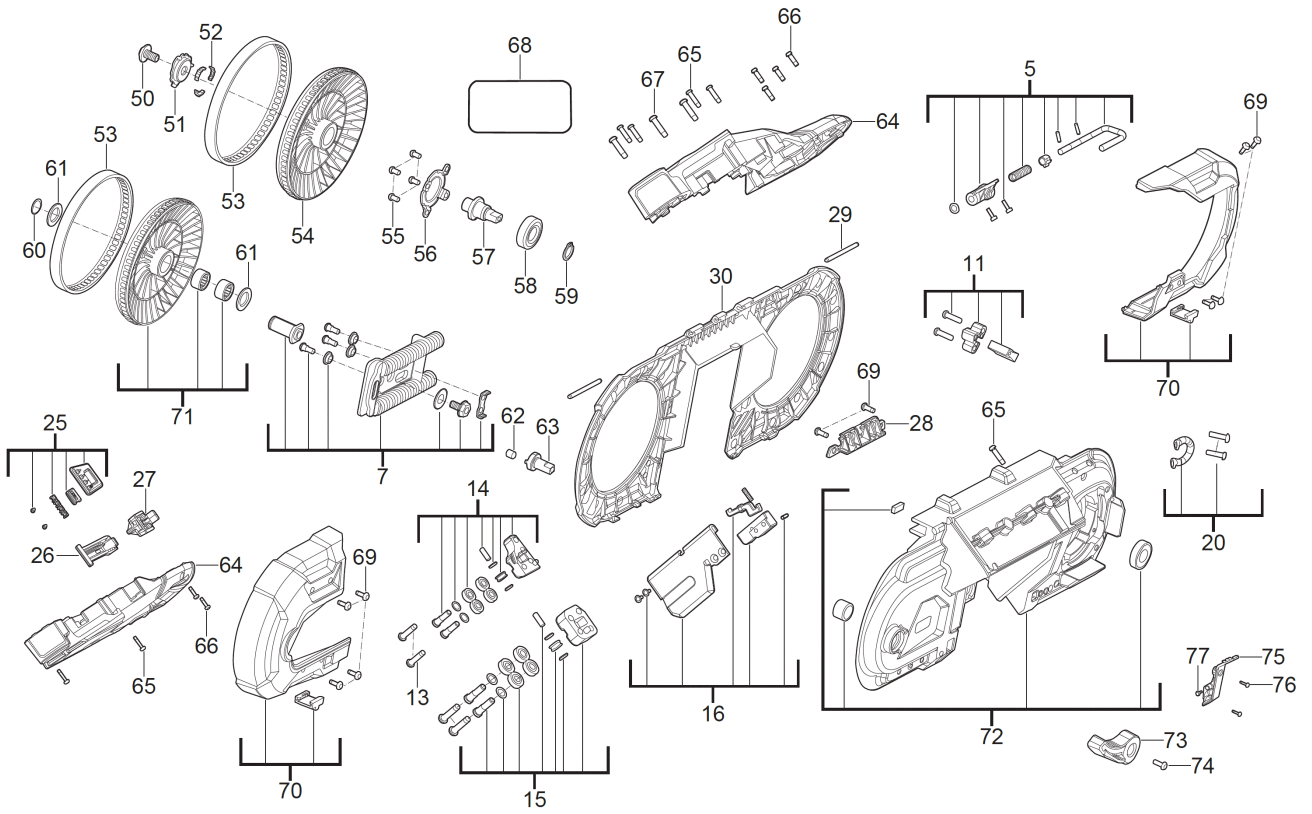

# M18FBS127-0 Akku-Bandsäge XXX

4933498309 - M18FBS127-0 - 4000503730

Position	Quantity	Description	Part number	EAN
0005 1	1	HAKEN	4931506638	4058546559526
0007 2	1	SPANNHEBEL	4931506639	4058546559533
0011 3	1	REINIGUNGSBUERSTE	4931436745	4002395811045
0013 4	4	SCHRAUBE	4931506640	4058546559540
0014 5	1	FUEHRUNGSSCHLITTEN	4931506641	4058546559557
0015 6	1	FUEHRUNGSSCHLITTEN	4931506642	4058546559564
0016 7	1	GLEITSCHUH	4931506643	4058546559571
0020 8	1	TRAEGER	4931506644	4058546559588
0021 9	1	GETRIEBE-SET	4931506645	4058546559595
0022 10	1	ELEKTRONIK	4931506646	4058546559601
0024 11	1	ANKER F.ELEKTROMOTOR	4931506647	4058546559618
0025 12	1	DIAL-MODUL ASSEMBLY	4931506648	4058546559625
0026 13	1	DRUECKER	4931506649	4058546559632
0027 14	1	KNOPF	4931506650	4058546559649
0028 15	1	GELENKSTUECK	4931506651	4058546559656
0029 16	2	STIFT	4931506652	4058546559663
0030 17	1	DECKEL	4931506653	4058546559670
0050 18	1	SCHRAUBE	4931506654	4058546559687
0051 19	1	SCHEIBE	4931506655	4058546559694
0052 20	3	FEDERTELLER	4931472749	4058546330514
0053 21	2	RIEMEN	4931436235	4002395252039
0054 22	1	RIEMENSCHLEIBE	4931506656	4058546559700
0055 23	4	SCHRAUBE	4931506657	4058546559717
0056 24	1	PLATTE	4931506658	4058546559724
0057 25	1	SCHAFT	4931506659	4058546559731
0058 26	1	RILLENKUGELLAGER	4931506660	4058546559748
0059 27	1	SICHERUNGSRING	4931453112	4002395152063
0060 28	1	SICHERUNGSRING	4931436231	4002395885497
0061 29	2	DISTANZSCHEIBE	4931436232	4002395252008
0062 30	1	BUCHSE	4931436240	4002395252084
0063 31	1	NOCKENWELLE	4931506661	4058546559755
0064 32	1	HANDGRIFF KOMPL.	4931506662	4058546559762
0065 33	7	SCHRAUBE	4931473265	4058546335670
0066 34	6	SCHRAUBE	4931473361	4058546336639
0067 35	3	SCHRAUBE	4931465543	4058546236434
0068 36	1	LEISTUNGSSCHILD	4931506663	4058546559779
0069 37	10	SCHRAUBE	06825314	4002395851935
0070 38	1	MAIN SHROUD	4931506664	4058546559786
0071 39	1	LAGER	4931506665	4058546559793
0072 40	1	GEHAEUSE	4931506666	4058546559809
0073 41	1	HEBEL	4931506667	4058546559816
0074 42	1	SCHRAUBE	4931452223	4002395180370
0075 43	1	GEHAEUSE	4931506668	4058546559823
0076 44	2	SCHRAUBE	Item discontinued(661414002)	
0077 45	1	SCHRAUBE	4931465279	4058546233792
0078 46	1	MOTORGEHAEUSE	4931506669	4058546559830
0079 47	4	SCHRAUBE	660230017	4002395839742
0080 48	4	SCHRAUBE	4931473740	4058546356163
0700 49	1	TRANSPORTKASTEN	4931506670	4058546559847