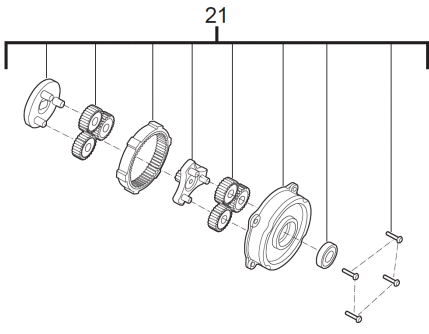

M18FBS127-502C Akku-Bandsäge IN2

4933498310 - M18FBS127-502C - 4000503730

Position	Quantity	Description	Part number	EAN
0005 1	1	HAKEN	4931506638	4058546559526
0007 2	1	SPANNHEBEL	4931506639	4058546559533
0011 3	1	REINIGUNGSBUERSTE	4931436745	4002395811045
0013 4	4	SCHRAUBE	4931506640	4058546559540
0014 5	1	FUEHRUNGSSCHLITTEN	4931506641	4058546559557
0015 6	1	FUEHRUNGSSCHLITTEN	4931506642	4058546559564
0016 7	1	GLEITSCHUH	4931506643	4058546559571
0020 8	1	TRAEGER	4931506644	4058546559588
0021 9	1	GETRIEBE-SET	4931506645	4058546559595
0022 10	1	ELEKTRONIK	4931506646	4058546559601
0024 11	1	ANKER F.ELEKTROMOTOR	4931506647	4058546559618
0025 12	1	DIAL-MODUL ASSEMBLY	4931506648	4058546559625
0026 13	1	DRUECKER	4931506649	4058546559632
0027 14	1	KNOPF	4931506650	4058546559649
0028 15	1	GELENKSTUECK	4931506651	4058546559656
0029 16	2	STIFT	4931506652	4058546559663
0030 17	1	DECKEL	4931506653	4058546559670
0050 18	1	SCHRAUBE	4931506654	4058546559687
0051 19	1	SCHEIBE	4931506655	4058546559694
0052 20	3	FEDERTELLER	4931472749	4058546330514
0053 21	2	RIEMEN	4931436235	4002395252039
0054 22	1	RIEMENSCHLEIBE	4931506656	4058546559700
0055 23	4	SCHRAUBE	4931506657	4058546559717
0056 24	1	PLATTE	4931506658	4058546559724
0057 25	1	SCHAFT	4931506659	4058546559731
0058 26	1	RILLENKUGELLAGER	4931506660	4058546559748
0059 27	1	SICHERUNGSRING	4931453112	4002395152063
0060 28	1	SICHERUNGSRING	4931436231	4002395885497
0061 29	2	DISTANZSCHEIBE	4931436232	4002395252008
0062 30	1	BUCHSE	4931436240	4002395252084
0063 31	1	NOCKENWELLE	4931506661	4058546559755
0064 32	1	HANDGRIFF KOMPL.	4931506662	4058546559762
0065 33	7	SCHRAUBE	4931473265	4058546335670
0066 34	6	SCHRAUBE	4931473361	4058546336639
0067 35	3	SCHRAUBE	4931465543	4058546236434
0068 36	1	LEISTUNGSSCHILD	4931506663	4058546559779
0069 37	10	SCHRAUBE	06825314	4002395851935
0070 38	1	MAIN SHROUD	4931506664	4058546559786
0071 39	1	LAGER	4931506665	4058546559793
0072 40	1	GEHAEUSE	4931506666	4058546559809
0073 41	1	HEBEL	4931506667	4058546559816
0074 42	1	SCHRAUBE	4931452223	4002395180370
0075 43	1	GEHAEUSE	4931506668	4058546559823
0076 44	2	SCHRAUBE	Item discontinued(661414002)	
0077 45	1	SCHRAUBE	4931465279	4058546233792
0078 46	1	MOTORGEHAEUSE	4931506669	4058546559830
0079 47	4	SCHRAUBE	660230017	4002395839742
0080 48	4	SCHRAUBE	4931473740	4058546356163
0700 49	1	TRANSPORTKASTEN	4931506670	4058546559847