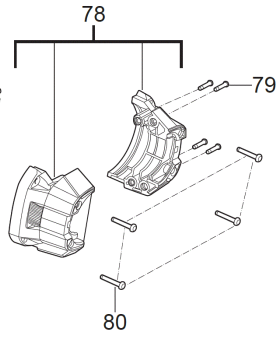

M18FBS127-502C Akku-Bandsäge IN2

4933498310 - M18FBS127-502C - 4000503730

Position	Quantity	Description	Part number	EAN
0005 1	1	HAKEN	4931506638	4058546559526
0007 2	1	SPANNHEBEL	4931506639	4058546559533
0011 3	1	REINIGUNGSBUERSTE	4931436745	4002395811045
0013 4	4	SCHRAUBE	4931506640	4058546559540
0014 5	1	FUEHRUNGSSCHLITTEN	4931506641	4058546559557
0015 6	1	FUEHRUNGSSCHLITTEN	4931506642	4058546559564
0016 7	1	GLEITSCHUH	4931506643	4058546559571
0020 8	1	TRAEGER	4931506644	4058546559588
0021 9	1	GETRIEBE-SET	4931506645	4058546559595
0022 10	1	ELEKTRONIK	4931506646	4058546559601
0024 11	1	ANKER F.ELEKTROMOTOR	4931506647	4058546559618
0025 12	1	DIAL-MODUL ASSEMBLY	4931506648	4058546559625
0026 13	1	DRUECKER	4931506649	4058546559632
0027 14	1	KNOPF	4931506650	4058546559649
0028 15	1	GELENKSTUECK	4931506651	4058546559656
0029 16	2	STIFT	4931506652	4058546559663
0030 17	1	DECKEL	4931506653	4058546559670
0050 18	1	SCHRAUBE	4931506654	4058546559687
0051 19	1	SCHEIBE	4931506655	4058546559694
0052 20	3	FEDERTELLER	4931472749	4058546330514
0053 21	2	RIEMEN	4931436235	4002395252039
0054 22	1	RIEMENSCHLEIBE	4931506656	4058546559700
0055 23	4	SCHRAUBE	4931506657	4058546559717
0056 24	1	PLATTE	4931506658	4058546559724
0057 25	1	SCHAFT	4931506659	4058546559731
0058 26	1	RILLENKUGELLAGER	4931506660	4058546559748
0059 27	1	SICHERUNGSRING	4931453112	4002395152063
0060 28	1	SICHERUNGSRING	4931436231	4002395885497
0061 29	2	DISTANZSCHEIBE	4931436232	4002395252008
0062 30	1	BUCHSE	4931436240	4002395252084
0063 31	1	NOCKENWELLE	4931506661	4058546559755
0064 32	1	HANDGRIFF KOMPL.	4931506662	4058546559762
0065 33	7	SCHRAUBE	4931473265	4058546335670
0066 34	6	SCHRAUBE	4931473361	4058546336639
0067 35	3	SCHRAUBE	4931465543	4058546236434
0068 36	1	LEISTUNGSSCHILD	4931506663	4058546559779
0069 37	10	SCHRAUBE	06825314	4002395851935
0070 38	1	MAIN SHROUD	4931506664	4058546559786
0071 39	1	LAGER	4931506665	4058546559793
0072 40	1	GEHAEUSE	4931506666	4058546559809
0073 41	1	HEBEL	4931506667	4058546559816
0074 42	1	SCHRAUBE	4931452223	4002395180370
0075 43	1	GEHAEUSE	4931506668	4058546559823
0076 44	2	SCHRAUBE	Item discontinued(661414002)	
0077 45	1	SCHRAUBE	4931465279	4058546233792
0078 46	1	MOTORGEHAEUSE	4931506669	4058546559830
0079 47	4	SCHRAUBE	660230017	4002395839742
0080 48	4	SCHRAUBE	4931473740	4058546356163
0700 49	1	TRANSPORTKASTEN	4931506670	4058546559847