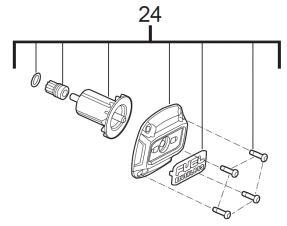

M18FBS127-502C Akku-Bandsäge IN2

4933498310 - M18FBS127-502C - 4000503730

Position	Quantity	Description	Part number	EAN
0005 1	1	HAKEN	4931506638	4058546559526
0007 2	1	SPANNHEBEL	4931506639	4058546559533
0011 3	1	REINIGUNGSBUERSTE	4931436745	4002395811045
0013 4	4	SCHRAUBE	4931506640	4058546559540
0014 5	1	FUEHRUNGSSCHLITTEN	4931506641	4058546559557
0015 6	1	FUEHRUNGSSCHLITTEN	4931506642	4058546559564
0016 7	1	GLEITSCHUH	4931506643	4058546559571
0020 8	1	TRAEGER	4931506644	4058546559588
0021 9	1	GETRIEBE-SET	4931506645	4058546559595
0022 10	1	ELEKTRONIK	4931506646	4058546559601
0024 11	1	ANKER F.ELEKTROMOTOR	4931506647	4058546559618
0025 12	1	DIAL-MODUL ASSEMBLY	4931506648	4058546559625
0026 13	1	DRUECKER	4931506649	4058546559632
0027 14	1	KNOPF	4931506650	4058546559649
0028 15	1	GELENKSTUECK	4931506651	4058546559656
0029 16	2	STIFT	4931506652	4058546559663
0030 17	1	DECKEL	4931506653	4058546559670
0050 18	1	SCHRAUBE	4931506654	4058546559687
0051 19	1	SCHEIBE	4931506655	4058546559694
0052 20	3	FEDERTELLER	4931472749	4058546330514
0053 21	2	RIEMEN	4931436235	4002395252039
0054 22	1	RIEMENSCHLEIBE	4931506656	4058546559700
0055 23	4	SCHRAUBE	4931506657	4058546559717
0056 24	1	PLATTE	4931506658	4058546559724
0057 25	1	SCHAFT	4931506659	4058546559731
0058 26	1	RILLENKUGELLAGER	4931506660	4058546559748
0059 27	1	SICHERUNGSRING	4931453112	4002395152063
0060 28	1	SICHERUNGSRING	4931436231	4002395885497
0061 29	2	DISTANZSCHEIBE	4931436232	4002395252008
0062 30	1	BUCHSE	4931436240	4002395252084
0063 31	1	NOCKENWELLE	4931506661	4058546559755
0064 32	1	HANDGRIFF KOMPL.	4931506662	4058546559762
0065 33	7	SCHRAUBE	4931473265	4058546335670
0066 34	6	SCHRAUBE	4931473361	4058546336639
0067 35	3	SCHRAUBE	4931465543	4058546236434
0068 36	1	LEISTUNGSSCHILD	4931506663	4058546559779
0069 37	10	SCHRAUBE	06825314	4002395851935
0070 38	1	MAIN SHROUD	4931506664	4058546559786
0071 39	1	LAGER	4931506665	4058546559793
0072 40	1	GEHAEUSE	4931506666	4058546559809
0073 41	1	HEBEL	4931506667	4058546559816
0074 42	1	SCHRAUBE	4931452223	4002395180370
0075 43	1	GEHAEUSE	4931506668	4058546559823
0076 44	2	SCHRAUBE	Item discontinued(661414002)	
0077 45	1	SCHRAUBE	4931465279	4058546233792
0078 46	1	MOTORGEHAEUSE	4931506669	4058546559830
0079 47	4	SCHRAUBE	660230017	4002395839742
0080 48	4	SCHRAUBE	4931473740	4058546356163
0700 49	1	TRANSPORTKASTEN	4931506670	4058546559847