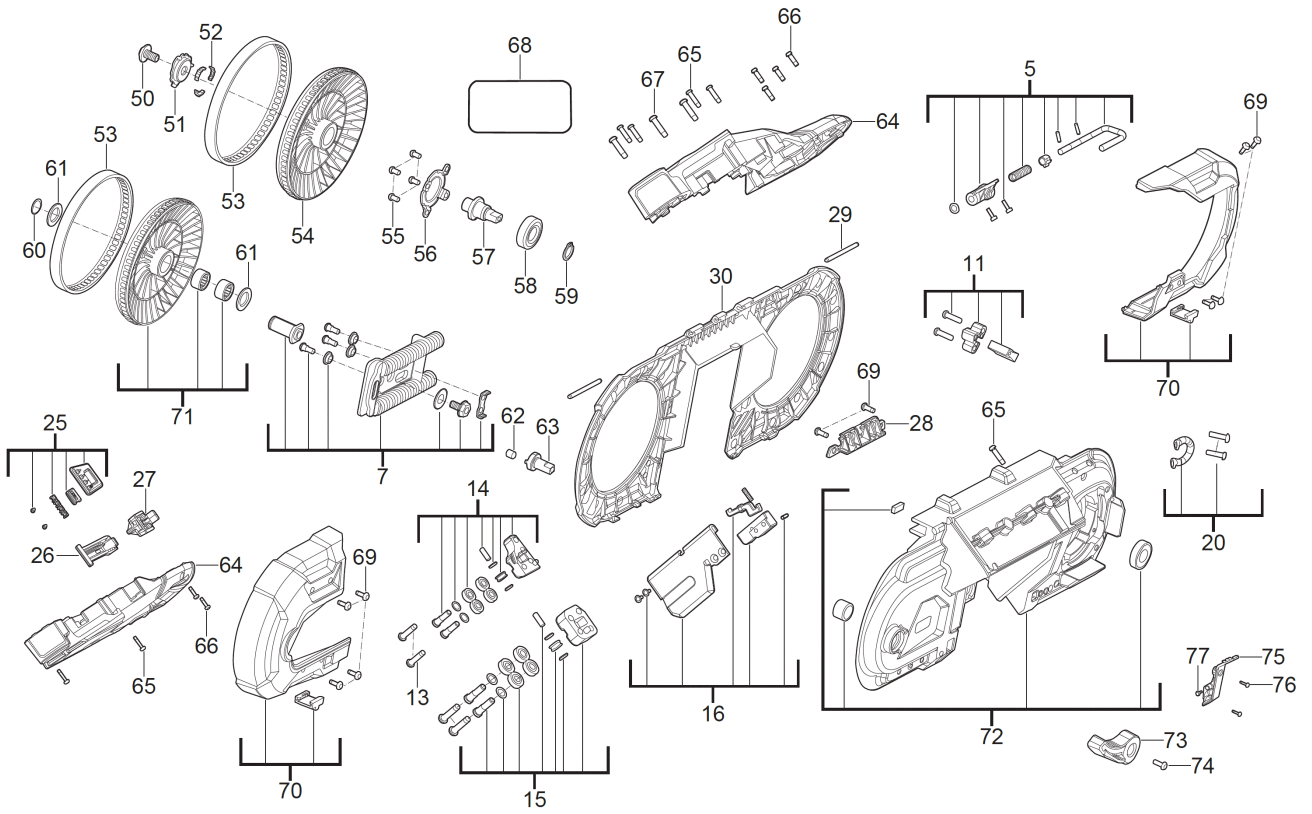

M18FBS127-502C Akku-Bandsäge IN2

4933498310 - M18FBS127-502C - 4000503730

Position	Quantity	Description	Part number	EAN
0005 1	1	HAKEN	4931506638	4058546559526
0007 2	1	SPANNHEBEL	4931506639	4058546559533
0011 3	1	REINIGUNGSBUERSTE	4931436745	4002395811045
0013 4	4	SCHRAUBE	4931506640	4058546559540
0014 5	1	FUEHRUNGSSCHLITTEN	4931506641	4058546559557
0015 6	1	FUEHRUNGSSCHLITTEN	4931506642	4058546559564
0016 7	1	GLEITSCHUH	4931506643	4058546559571
0020 8	1	TRAEGER	4931506644	4058546559588
0021 9	1	GETRIEBE-SET	4931506645	4058546559595
0022 10	1	ELEKTRONIK	4931506646	4058546559601
0024 11	1	ANKER F.ELEKTROMOTOR	4931506647	4058546559618
0025 12	1	DIAL-MODUL ASSEMBLY	4931506648	4058546559625
0026 13	1	DRUECKER	4931506649	4058546559632
0027 14	1	KNOPF	4931506650	4058546559649
0028 15	1	GELENKSTUECK	4931506651	4058546559656
0029 16	2	STIFT	4931506652	4058546559663
0030 17	1	DECKEL	4931506653	4058546559670
0050 18	1	SCHRAUBE	4931506654	4058546559687
0051 19	1	SCHEIBE	4931506655	4058546559694
0052 20	3	FEDERTELLER	4931472749	4058546330514
0053 21	2	RIEMEN	4931436235	4002395252039
0054 22	1	RIEMENSCHLEIBE	4931506656	4058546559700
0055 23	4	SCHRAUBE	4931506657	4058546559717
0056 24	1	PLATTE	4931506658	4058546559724
0057 25	1	SCHAFT	4931506659	4058546559731
0058 26	1	RILLENKUGELLAGER	4931506660	4058546559748
0059 27	1	SICHERUNGSRING	4931453112	4002395152063
0060 28	1	SICHERUNGSRING	4931436231	4002395885497
0061 29	2	DISTANZSCHEIBE	4931436232	4002395252008
0062 30	1	BUCHSE	4931436240	4002395252084
0063 31	1	NOCKENWELLE	4931506661	4058546559755
0064 32	1	HANDGRIFF KOMPL.	4931506662	4058546559762
0065 33	7	SCHRAUBE	4931473265	4058546335670
0066 34	6	SCHRAUBE	4931473361	4058546336639
0067 35	3	SCHRAUBE	4931465543	4058546236434
0068 36	1	LEISTUNGSSCHILD	4931506663	4058546559779
0069 37	10	SCHRAUBE	06825314	4002395851935
0070 38	1	MAIN SHROUD	4931506664	4058546559786
0071 39	1	LAGER	4931506665	4058546559793
0072 40	1	GEHAEUSE	4931506666	4058546559809
0073 41	1	HEBEL	4931506667	4058546559816
0074 42	1	SCHRAUBE	4931452223	4002395180370
0075 43	1	GEHAEUSE	4931506668	4058546559823
0076 44	2	SCHRAUBE	Item discontinued(661414002)	
0077 45	1	SCHRAUBE	4931465279	4058546233792
0078 46	1	MOTORGEHAEUSE	4931506669	4058546559830
0079 47	4	SCHRAUBE	660230017	4002395839742
0080 48	4	SCHRAUBE	4931473740	4058546356163
0700 49	1	TRANSPORTKASTEN	4931506670	4058546559847