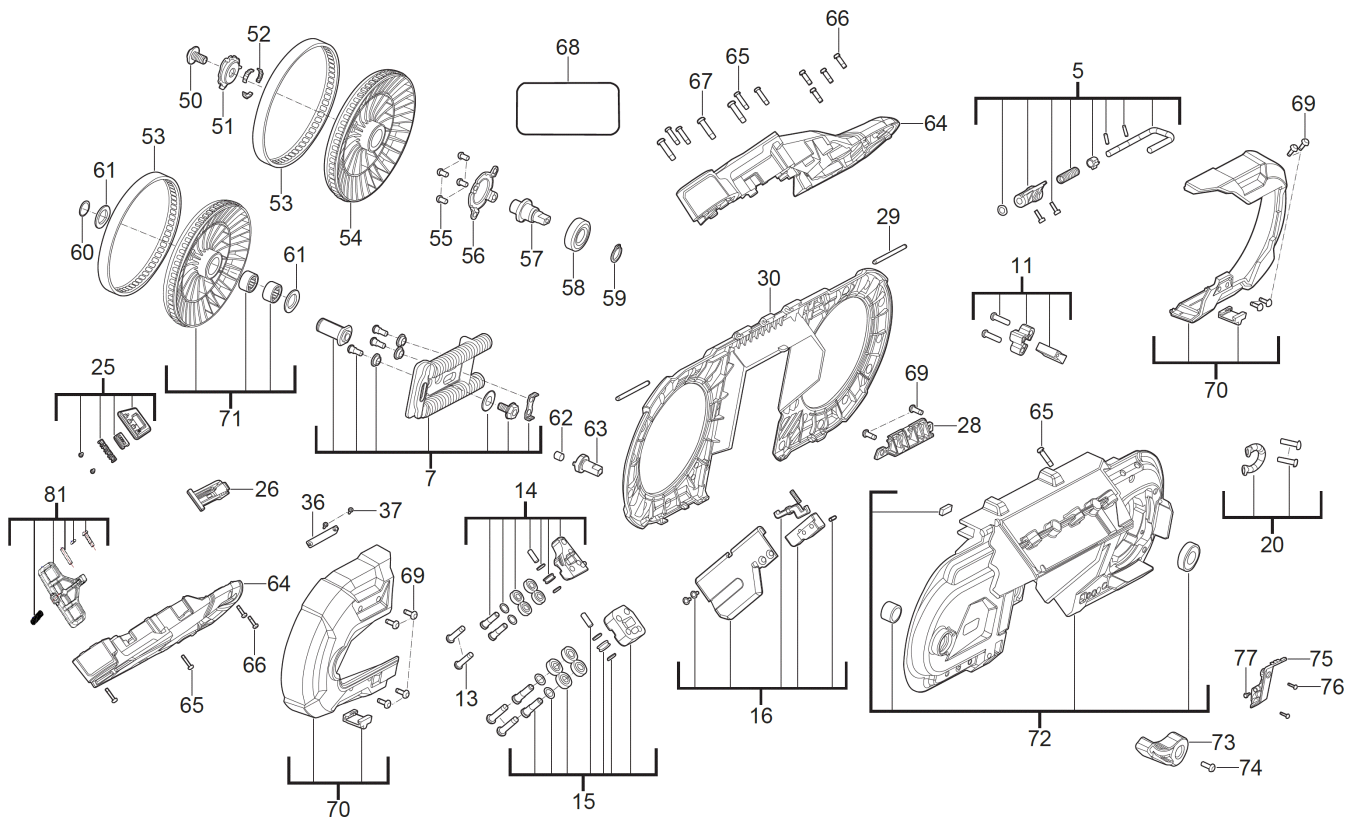

# M18FBS127DO-0C Akku-Bandsäge XXX

4933498311 - M18FBS127DO-0C - 4000503740

Position	Quantity	Description	Part number	EAN
0005 1	1	HAKEN	4931506638	4058546559526
0007 2	1	SPANNHEBEL	4931506639	4058546559533
0011 3	1	REINIGUNGSBUERSTE	4931436745	4002395811045
0013 4	4	SCHRAUBE	4931506640	4058546559540
0014 5	1	FUEHRUNGSSCHLITTEN	4931506641	4058546559557
0015 6	1	FUEHRUNGSSCHLITTEN	4931506642	4058546559564
0016 7	1	GLEITSCHUH	4931506643	4058546559571
0020 8	1	TRAEGER	4931506644	4058546559588
0021 9	1	GETRIEBE-SET	4931506645	4058546559595
0022 10	1	ELEKTRONIK	4931506671	4058546559854
0024 11	1	ANKER F.ELEKTROMOTOR	4931506647	4058546559618
0025 12	1	KNOPF	4931506672	4058546559861
0026 13	1	DRUECKER	4931506649	4058546559632
0028 14	1	GELENKSTUECK	4931506651	4058546559656
0029 15	2	STIFT	4931506652	4058546559663
0030 16	1	DECKEL	4931506653	4058546559670
0036 17	1	DECKEL	4931496272	4058546534097
0037 18	2	SCHRAUBE	4931496273	4058546534103
0050 19	1	SCHRAUBE	4931506654	4058546559687
0051 20	1	SCHEIBE	4931506655	4058546559694
0052 21	3	FEDERTELLER	4931472749	4058546330514
0053 22	2	RIEMEN	4931436235	4002395252039
0054 23	1	RIEMENSCHLEIFE	4931506656	4058546559700
0055 24	4	SCHRAUBE	4931506657	4058546559717
0056 25	1	PLATTE	4931506658	4058546559724
0057 26	1	SCHAFT	4931506659	4058546559731
0058 27	1	RILLENKUGELLAGER	4931506660	4058546559748
0059 28	1	SICHERUNGSRING	4931453112	4002395152063
0060 29	1	SICHERUNGSRING	4931436231	4002395885497
0061 30	2	DISTANZSCHEIBE	4931436232	4002395252008
0062 31	1	BUCHSE	4931436240	4002395252084
0063 32	1	NOCKENWELLE	4931506661	4058546559755
0064 33	1	HANDGRIFF-SET	4931506676	4058546559908
0065 34	7	SCHRAUBE	4931473265	4058546335670
0066 35	6	SCHRAUBE	4931473361	4058546336639
0067 36	3	SCHRAUBE	4931465543	4058546236434
0068 37	1	LEISTUNGSSCHILD	4931506677	4058546559915
0069 38	10	SCHRAUBE	Item discontinued(660997001)	
0070 39	1	MAIN SHROUD	4931506678	4058546559922
0071 40	1	LAGER	4931506665	4058546559793
0072 41	1	GEHAEUSE	4931506666	4058546559809
0073 42	1	HEBEL	4931506667	4058546559816
0074 43	1	SCHRAUBE	4931452223	4002395180370
0075 44	1	GEHAEUSE	4931506668	4058546559823
0076 45	2	SCHRAUBE	Item discontinued(661414002)	
0077 46	1	SCHRAUBE	4931465279	4058546233792
0078 47	1	MOTORGEHAEUSE	4931506669	4058546559830
0079 48	4	SCHRAUBE	660230017	4002395839742
0080 49	4	SCHRAUBE	4931473740	4058546356163
0081 50	1	UMSCHALTER	4931506969	4058546594800