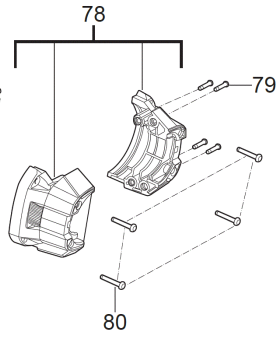

# M18FBS127DO-0C Akku-Bandsäge XXX

4933498311 - M18FBS127DO-0C - 4000503740

Position	Quantity	Description	Part number	EAN
0005 1	1	HAKEN	4931506638	4058546559526
0007 2	1	SPANNHEBEL	4931506639	4058546559533
0011 3	1	REINIGUNGSBUERSTE	4931436745	4002395811045
0013 4	4	SCHRAUBE	4931506640	4058546559540
0014 5	1	FUEHRUNGSSCHLITTEN	4931506641	4058546559557
0015 6	1	FUEHRUNGSSCHLITTEN	4931506642	4058546559564
0016 7	1	GLEITSCHUH	4931506643	4058546559571
0020 8	1	TRAEGER	4931506644	4058546559588
0021 9	1	GETRIEBE-SET	4931506645	4058546559595
0022 10	1	ELEKTRONIK	4931506671	4058546559854
0024 11	1	ANKER F.ELEKTROMOTOR	4931506647	4058546559618
0025 12	1	KNOPF	4931506672	4058546559861
0026 13	1	DRUECKER	4931506649	4058546559632
0028 14	1	GELENKSTUECK	4931506651	4058546559656
0029 15	2	STIFT	4931506652	4058546559663
0030 16	1	DECKEL	4931506653	4058546559670
0036 17	1	DECKEL	4931496272	4058546534097
0037 18	2	SCHRAUBE	4931496273	4058546534103
0050 19	1	SCHRAUBE	4931506654	4058546559687
0051 20	1	SCHEIBE	4931506655	4058546559694
0052 21	3	FEDERTELLER	4931472749	4058546330514
0053 22	2	RIEMEN	4931436235	4002395252039
0054 23	1	RIEMENSCHLEIFE	4931506656	4058546559700
0055 24	4	SCHRAUBE	4931506657	4058546559717
0056 25	1	PLATTE	4931506658	4058546559724
0057 26	1	SCHAFT	4931506659	4058546559731
0058 27	1	RILLENKUGELLAGER	4931506660	4058546559748
0059 28	1	SICHERUNGSRING	4931453112	4002395152063
0060 29	1	SICHERUNGSRING	4931436231	4002395885497
0061 30	2	DISTANZSCHEIBE	4931436232	4002395252008
0062 31	1	BUCHSE	4931436240	4002395252084
0063 32	1	NOCKENWELLE	4931506661	4058546559755
0064 33	1	HANDGRIFF-SET	4931506676	4058546559908
0065 34	7	SCHRAUBE	4931473265	4058546335670
0066 35	6	SCHRAUBE	4931473361	4058546336639
0067 36	3	SCHRAUBE	4931465543	4058546236434
0068 37	1	LEISTUNGSSCHILD	4931506677	4058546559915
0069 38	10	SCHRAUBE	Item discontinued(660997001)	
0070 39	1	MAIN SHROUD	4931506678	4058546559922
0071 40	1	LAGER	4931506665	4058546559793
0072 41	1	GEHAEUSE	4931506666	4058546559809
0073 42	1	HEBEL	4931506667	4058546559816
0074 43	1	SCHRAUBE	4931452223	4002395180370
0075 44	1	GEHAEUSE	4931506668	4058546559823
0076 45	2	SCHRAUBE	Item discontinued(661414002)	
0077 46	1	SCHRAUBE	4931465279	4058546233792
0078 47	1	MOTORGEHAEUSE	4931506669	4058546559830
0079 48	4	SCHRAUBE	660230017	4002395839742
0080 49	4	SCHRAUBE	4931473740	4058546356163
0081 50	1	UMSCHALTER	4931506969	4058546594800