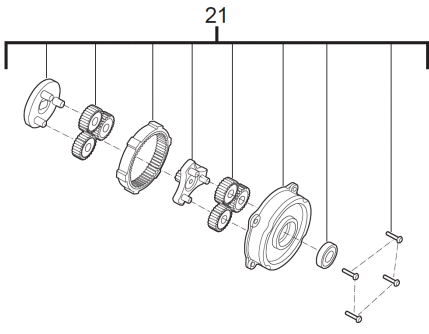

# M18FBS127DO-0C Akku-Bandsäge XXX

4933498311 - M18FBS127DO-0C - 4000503740

Position	Quantity	Description	Part number	EAN
0005 1	1	HAKEN	4931506638	4058546559526
0007 2	1	SPANNHEBEL	4931506639	4058546559533
0011 3	1	REINIGUNGSBUERSTE	4931436745	4002395811045
0013 4	4	SCHRAUBE	4931506640	4058546559540
0014 5	1	FUEHRUNGSSCHLITTEN	4931506641	4058546559557
0015 6	1	FUEHRUNGSSCHLITTEN	4931506642	4058546559564
0016 7	1	GLEITSCHUH	4931506643	4058546559571
0020 8	1	TRAEGER	4931506644	4058546559588
0021 9	1	GETRIEBE-SET	4931506645	4058546559595
0022 10	1	ELEKTRONIK	4931506671	4058546559854
0024 11	1	ANKER F.ELEKTROMOTOR	4931506647	4058546559618
0025 12	1	KNOPF	4931506672	4058546559861
0026 13	1	DRUECKER	4931506649	4058546559632
0028 14	1	GELENKSTUECK	4931506651	4058546559656
0029 15	2	STIFT	4931506652	4058546559663
0030 16	1	DECKEL	4931506653	4058546559670
0036 17	1	DECKEL	4931496272	4058546534097
0037 18	2	SCHRAUBE	4931496273	4058546534103
0050 19	1	SCHRAUBE	4931506654	4058546559687
0051 20	1	SCHEIBE	4931506655	4058546559694
0052 21	3	FEDERTELLER	4931472749	4058546330514
0053 22	2	RIEMEN	4931436235	4002395252039
0054 23	1	RIEMENSCHLEIFE	4931506656	4058546559700
0055 24	4	SCHRAUBE	4931506657	4058546559717
0056 25	1	PLATTE	4931506658	4058546559724
0057 26	1	SCHAFT	4931506659	4058546559731
0058 27	1	RILLENKUGELLAGER	4931506660	4058546559748
0059 28	1	SICHERUNGSRING	4931453112	4002395152063
0060 29	1	SICHERUNGSRING	4931436231	4002395885497
0061 30	2	DISTANZSCHEIBE	4931436232	4002395252008
0062 31	1	BUCHSE	4931436240	4002395252084
0063 32	1	NOCKENWELLE	4931506661	4058546559755
0064 33	1	HANDGRIFF-SET	4931506676	4058546559908
0065 34	7	SCHRAUBE	4931473265	4058546335670
0066 35	6	SCHRAUBE	4931473361	4058546336639
0067 36	3	SCHRAUBE	4931465543	4058546236434
0068 37	1	LEISTUNGSSCHILD	4931506677	4058546559915
0069 38	10	SCHRAUBE	Item discontinued(660997001)	
0070 39	1	MAIN SHROUD	4931506678	4058546559922
0071 40	1	LAGER	4931506665	4058546559793
0072 41	1	GEHAEUSE	4931506666	4058546559809
0073 42	1	HEBEL	4931506667	4058546559816
0074 43	1	SCHRAUBE	4931452223	4002395180370
0075 44	1	GEHAEUSE	4931506668	4058546559823
0076 45	2	SCHRAUBE	Item discontinued(661414002)	
0077 46	1	SCHRAUBE	4931465279	4058546233792
0078 47	1	MOTORGEHAEUSE	4931506669	4058546559830
0079 48	4	SCHRAUBE	660230017	4002395839742
0080 49	4	SCHRAUBE	4931473740	4058546356163
0081 50	1	UMSCHALTER	4931506969	4058546594800