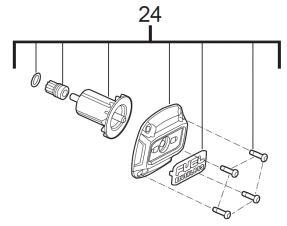

# M18FBS127DO-0C Akku-Bandsäge XXX

4933498311 - M18FBS127DO-0C - 4000503740

Position	Quantity	Description	Part number	EAN
0005 1	1	HAKEN	4931506638	4058546559526
0007 2	1	SPANNHEBEL	4931506639	4058546559533
0011 3	1	REINIGUNGSBUERSTE	4931436745	4002395811045
0013 4	4	SCHRAUBE	4931506640	4058546559540
0014 5	1	FUEHRUNGSSCHLITTEN	4931506641	4058546559557
0015 6	1	FUEHRUNGSSCHLITTEN	4931506642	4058546559564
0016 7	1	GLEITSCHUH	4931506643	4058546559571
0020 8	1	TRAEGER	4931506644	4058546559588
0021 9	1	GETRIEBE-SET	4931506645	4058546559595
0022 10	1	ELEKTRONIK	4931506671	4058546559854
0024 11	1	ANKER F.ELEKTROMOTOR	4931506647	4058546559618
0025 12	1	KNOPF	4931506672	4058546559861
0026 13	1	DRUECKER	4931506649	4058546559632
0028 14	1	GELENKSTUECK	4931506651	4058546559656
0029 15	2	STIFT	4931506652	4058546559663
0030 16	1	DECKEL	4931506653	4058546559670
0036 17	1	DECKEL	4931496272	4058546534097
0037 18	2	SCHRAUBE	4931496273	4058546534103
0050 19	1	SCHRAUBE	4931506654	4058546559687
0051 20	1	SCHEIBE	4931506655	4058546559694
0052 21	3	FEDERTELLER	4931472749	4058546330514
0053 22	2	RIEMEN	4931436235	4002395252039
0054 23	1	RIEMENSCHLEIFE	4931506656	4058546559700
0055 24	4	SCHRAUBE	4931506657	4058546559717
0056 25	1	PLATTE	4931506658	4058546559724
0057 26	1	SCHAFT	4931506659	4058546559731
0058 27	1	RILLENKUGELLAGER	4931506660	4058546559748
0059 28	1	SICHERUNGSRING	4931453112	4002395152063
0060 29	1	SICHERUNGSRING	4931436231	4002395885497
0061 30	2	DISTANZSCHEIBE	4931436232	4002395252008
0062 31	1	BUCHSE	4931436240	4002395252084
0063 32	1	NOCKENWELLE	4931506661	4058546559755
0064 33	1	HANDGRIFF-SET	4931506676	4058546559908
0065 34	7	SCHRAUBE	4931473265	4058546335670
0066 35	6	SCHRAUBE	4931473361	4058546336639
0067 36	3	SCHRAUBE	4931465543	4058546236434
0068 37	1	LEISTUNGSSCHILD	4931506677	4058546559915
0069 38	10	SCHRAUBE	Item discontinued(660997001)	
0070 39	1	MAIN SHROUD	4931506678	4058546559922
0071 40	1	LAGER	4931506665	4058546559793
0072 41	1	GEHAEUSE	4931506666	4058546559809
0073 42	1	HEBEL	4931506667	4058546559816
0074 43	1	SCHRAUBE	4931452223	4002395180370
0075 44	1	GEHAEUSE	4931506668	4058546559823
0076 45	2	SCHRAUBE	Item discontinued(661414002)	
0077 46	1	SCHRAUBE	4931465279	4058546233792
0078 47	1	MOTORGEHAEUSE	4931506669	4058546559830
0079 48	4	SCHRAUBE	660230017	4002395839742
0080 49	4	SCHRAUBE	4931473740	4058546356163
0081 50	1	UMSCHALTER	4931506969	4058546594800