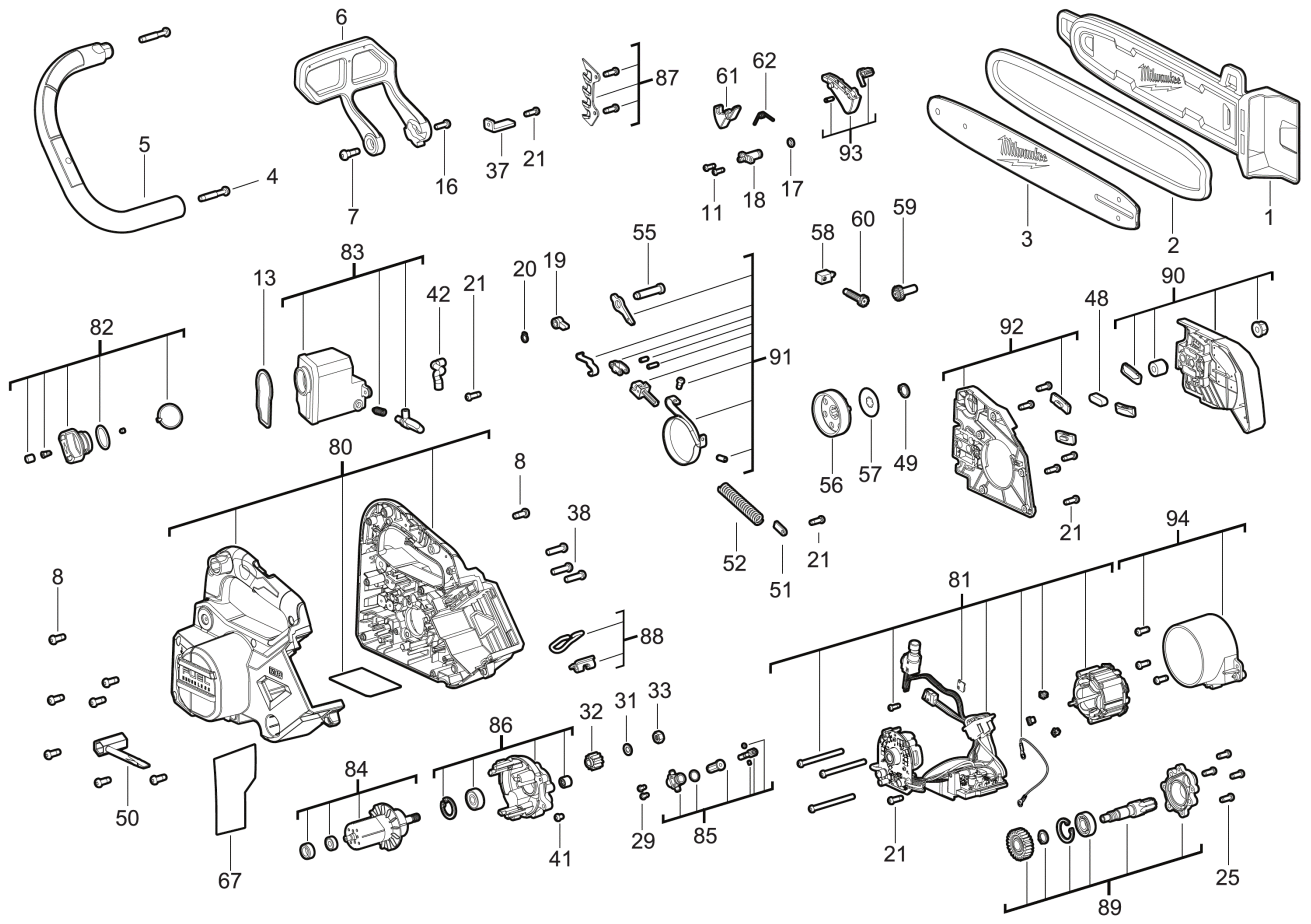

M18FTHCHS30-0 Akku-Kettensaege XXX

4933479586 - M18FTHCHS30-0 - 4000503810

Position	Quantity	Description	Part number	EAN
0001 1	1	SCHUTZVORRICHTUNG	4931494738	4058546473105
0002 2	1	305mm Saegekette fuer M18 FTHCHS30	4932480177	4058546404628
0003 3	1	Saegeschwert 12" / 30 cm M18 FTHCHS30	4932480171	4058546404567
0004 4	2	SCHRAUBE	4931453127	4002395153411
0005 5	1	GRIFF	4931494739	4058546473112
0006 6	1	BEDIENUNGSHEBEL	4931507237	4058546597481
0007 7	1	SCHRAUBE	4931465908	4058546240080
0008 8	8	SCHRAUBE	4931465909	4058546240097
0011 9	2	SCHRAUBE	4931436686	4002395258260
0013 10	1	DICHTUNG	4931494741	4058546473136
0016 11	1	SCHRAUBE	4931465913	4058546240134
0017 12	1	O-RING	4931465914	4058546240141
0018 13	1	VERBINDUNGSSTUECK	4931465915	4058546240158
0019 14	1	SCHALTER	4931465916	4058546240165
0020 15	1	HALTERING	4931465917	4058546240172
0021 16	8	SCHRAUBE	660024030	4002395826957
0025 17	4	SCHRAUBE	4931435150	4002395859948
0029 18	2	SCHRAUBE	4931435474	4002395891634
0031 19	1	SCHEIBE	4931494742	4058546473143
0032 20	1	RITZEL	4931494743	4058546473150
0033 21	1	MUTTER	4931494744	4058546473167
0037 22	1	FANGRING	4931465928	4058546240288
0038 23	3	SCHRAUBE	4931465929	4058546240295
0041 24	1	SCHRAUBE	4931494745	4058546473174
0042 25	1	ROHR	4931494746	4058546473181
0048 26	1	KISSEN	4931494747	4058546473198
0049 27	1	SNAP RING	4931472833	4058546331351
0050 28	1	SCHLUESSEL	4931465931	4058546240318
0051 29	1	HALTEPLATTE	4931465940	4058546240400
0052 30	1	FEDER	4931465941	4058546240417
0055 31	1	BOLZEN	4931465944	4058546240448
0056 32	1	KUPPLUNGSSCHEIBE	4931494748	4058546473204
0057 33	1	SCHEIBE	4931494749	4058546473211
0058 34	1	QUERRIEGEL	4931494750	4058546473228
0059 35	1	SCHRAUBE	4931465949	4058546240493
0060 36	1	QUERRIEGEL	4931494751	4058546473235
0061 37	1	HEBEL	4931494752	4058546473242
0062 38	1	FEDER	4931494753	4058546473259
0067 39	1	LEISTUNGSSCHILD	4931507238	4058546597498
0080 40	1	GEHAEUSE	4931507239	4058546597504
0081 41	1	STATOR	4931507240	4058546597511
0082 42	1	VERSCHLUSSKAPPE	4931473747	4058546356231
0083 43	1	BEHAELTER	4931494757	4058546473297
0084 44	1	ROTOR	4931494758	4058546473303
0085 45	1	OEL PUMPE	4931494759	4058546473310
0086 46	1	GETRIEBEPLATTE	4931494760	4058546473327
0087 47	1	KRALLENANSCHLAG	4931507241	4058546597528
0088 48	1	HAKEN	4931494762	4058546473341
0089 49	1	DECKEL-SET	4931494763	4058546473358
0090 50	1	SAEGEANSCHLAG	4931507242	4058546597535