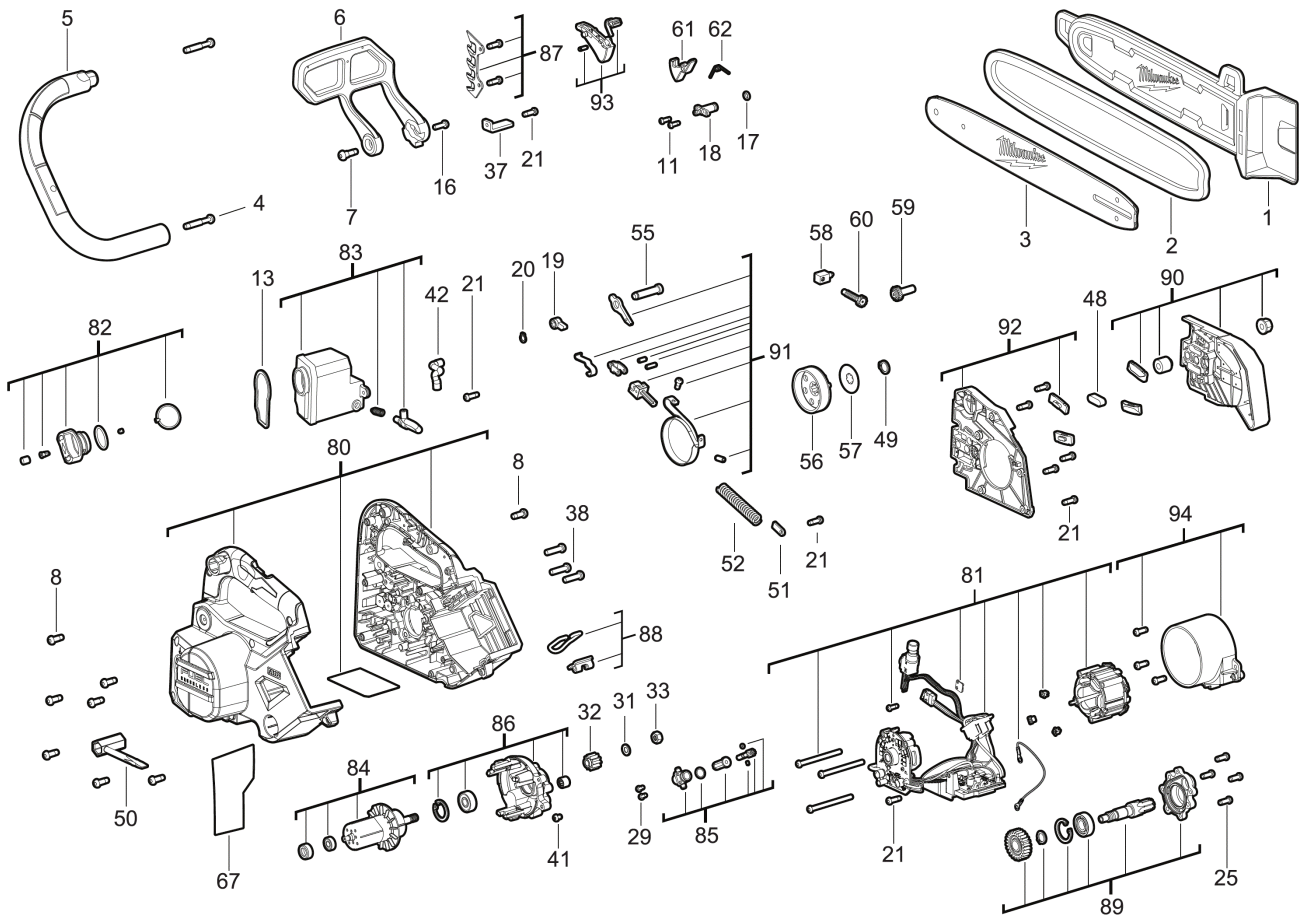

# M18FTHCHS35-0 Akku-Kettensaege XXX

4933479588 - M18FTHCHS35-0 - 4000503814

Position	Quantity	Description	Part number	EAN
0001 1	1	SCHUTZVORRICHTUNG	4931494769	4058546473419
0002 2	1	14" / 365 mm Saegekette fuer M18 FTHCHS35	4932480178	4058546404635
0003 3	1	Saegeschwert 14"/35cm M18 FTHCHS35	4932480173	4058546404581
0004 4	2	SCHRAUBE	4931453127	4002395153411
0005 5	1	GRIFF	4931494739	4058546473112
0006 6	1	BEDIENUNGSHEBEL	4931507237	4058546597481
0007 7	1	SCHRAUBE	4931465908	4058546240080
0008 8	8	SCHRAUBE	4931465909	4058546240097
0011 9	2	SCHRAUBE	4931436686	4002395258260
0013 10	1	DICHTUNG	4931494741	4058546473136
0016 11	1	SCHRAUBE	4931465913	4058546240134
0017 12	1	O-RING	4931465914	4058546240141
0018 13	1	VERBINDUNGSSTUECK	4931465915	4058546240158
0019 14	1	SCHALTER	4931465916	4058546240165
0020 15	1	HALTERING	4931465917	4058546240172
0021 16	8	SCHRAUBE	660024030	4002395826957
0025 17	4	SCHRAUBE	4931435150	4002395859948
0029 18	2	SCHRAUBE	4931435474	4002395891634
0031 19	1	SCHEIBE	4931494742	4058546473143
0032 20	1	RITZEL	4931494743	4058546473150
0033 21	1	MUTTER	4931494744	4058546473167
0037 22	1	FANGRING	4931465928	4058546240288
0038 23	3	SCHRAUBE	4931465929	4058546240295
0041 24	1	SCHRAUBE	4931494745	4058546473174
0042 25	1	ROHR	4931494746	4058546473181
0048 26	1	KISSEN	4931494747	4058546473198
0049 27	1	SNAP RING	4931472833	4058546331351
0050 28	1	SCHLUESSEL	4931465931	4058546240318
0051 29	1	HALTEPLATTE	4931465940	4058546240400
0052 30	1	FEDER	4931465941	4058546240417
0055 31	1	BOLZEN	4931465944	4058546240448
0056 32	1	KUPPLUNGSSCHEIBE	4931494748	4058546473204
0057 33	1	SCHEIBE	4931494749	4058546473211
0058 34	1	QUERRIEGEL	4931494750	4058546473228
0059 35	1	SCHRAUBE	4931465949	4058546240493
0060 36	1	QUERRIEGEL	4931494751	4058546473235
0061 37	1	HEBEL	4931494752	4058546473242
0062 38	1	FEDER	4931494753	4058546473259
0067 39	1	LEISTUNGSSCHILD	4931507244	4058546597559
0080 40	1	GEHAEUSE	4931507239	4058546597504
0081 41	1	STATOR	4931507240	4058546597511
0082 42	1	VERSCHLUSSKAPPE	4931473747	4058546356231
0083 43	1	BEHAELTER	4931494757	4058546473297
0084 44	1	ROTOR	4931494758	4058546473303
0085 45	1	OEL PUMPE	4931494759	4058546473310
0086 46	1	GETRIEBEPLATTE	4931494760	4058546473327
0087 47	1	KRALLENANSCHLAG	4931507241	4058546597528
0088 48	1	HAKEN	4931494762	4058546473341
0089 49	1	DECKEL-SET	4931494763	4058546473358
0090 50	1	SAEGEANSCHLAG	4931507242	4058546597535