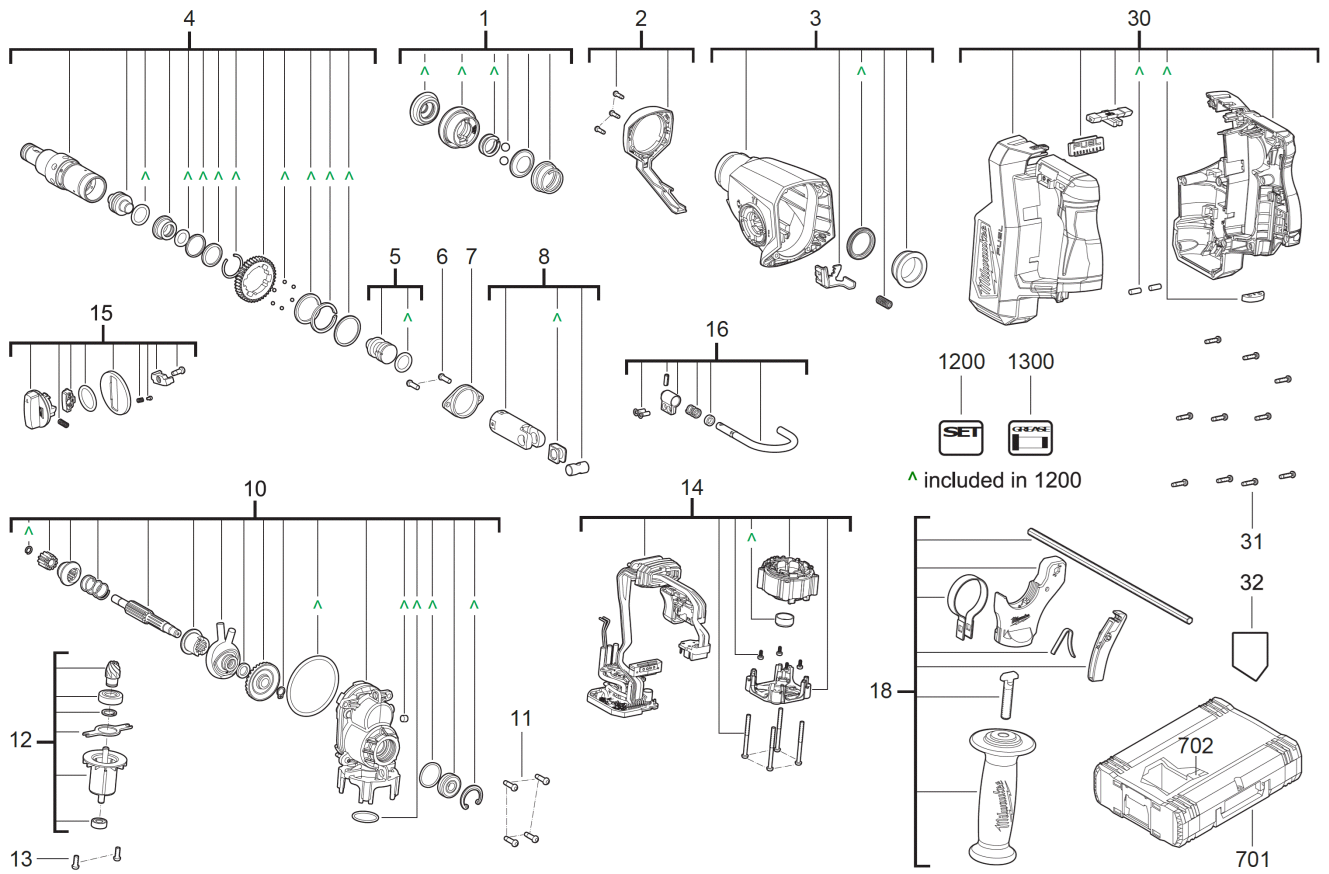

M12FHAC16-501BRF AKKU-KOMBIHAMMER GB2

4933500782 - M12FHAC16-501BRF - 4000503820

Position	Quantity	Description	Part number	EAN
0001 1	1	MANSCHETTE	4931506990	4058546595012
0002 2	1	GEHAEUSEKAPPE	4931506991	4058546595029
0003 3	1	GETRIEBEGEHAEUSE	4931506992	4058546595036
0004 4	1	SPINDEL SATZ	4931506993	4058546595043
0005 5	1	SCHLAGKOeRPER	4931506994	4058546595050
0006 6	2	SCHRAUBE	4931465883	4058546239831
0007 7	1	BUECHSE	4931506995	4058546595067
0008 8	1	KOLBEN	4931506996	4058546595074
0010 9	1	GETRIEBEBAUSATZ	4931506997	4058546595081
0011 10	4	SCHRAUBE	4931496890	4058546540272
0012 11	1	ROTOR	4931506998	4058546595098
0013 12	2	SCHRAUBE	4931435312	4002395901289
0014 13	1	ELEKTRONIK	4931506999	4058546595104
0015 14	1	DREHKNOPF	4931507000	4058546595111
0016 15	1	HAKEN	4931507001	4058546595128
0018 16	1	HANDGRIFF-SET	4931507002	4058546595135
0030 17	1	GEHAEUSE	4931507003	4058546595142
0031 18	10	SCHRAUBE	660570005	4002395827329
0032 19	1	LEISTUNGSSCHILD	4931507004	4058546595159
0701 20	1	HD Box Groesse 1	4932453385	4002395146376
0702 21	1	EINSATZ	4931507005	4058546595166
1200 22	1	WARTUNGSSET	4931507006	4058546595173
1300 23	1	GETRIEBEFETT	4931443288	4002395255627