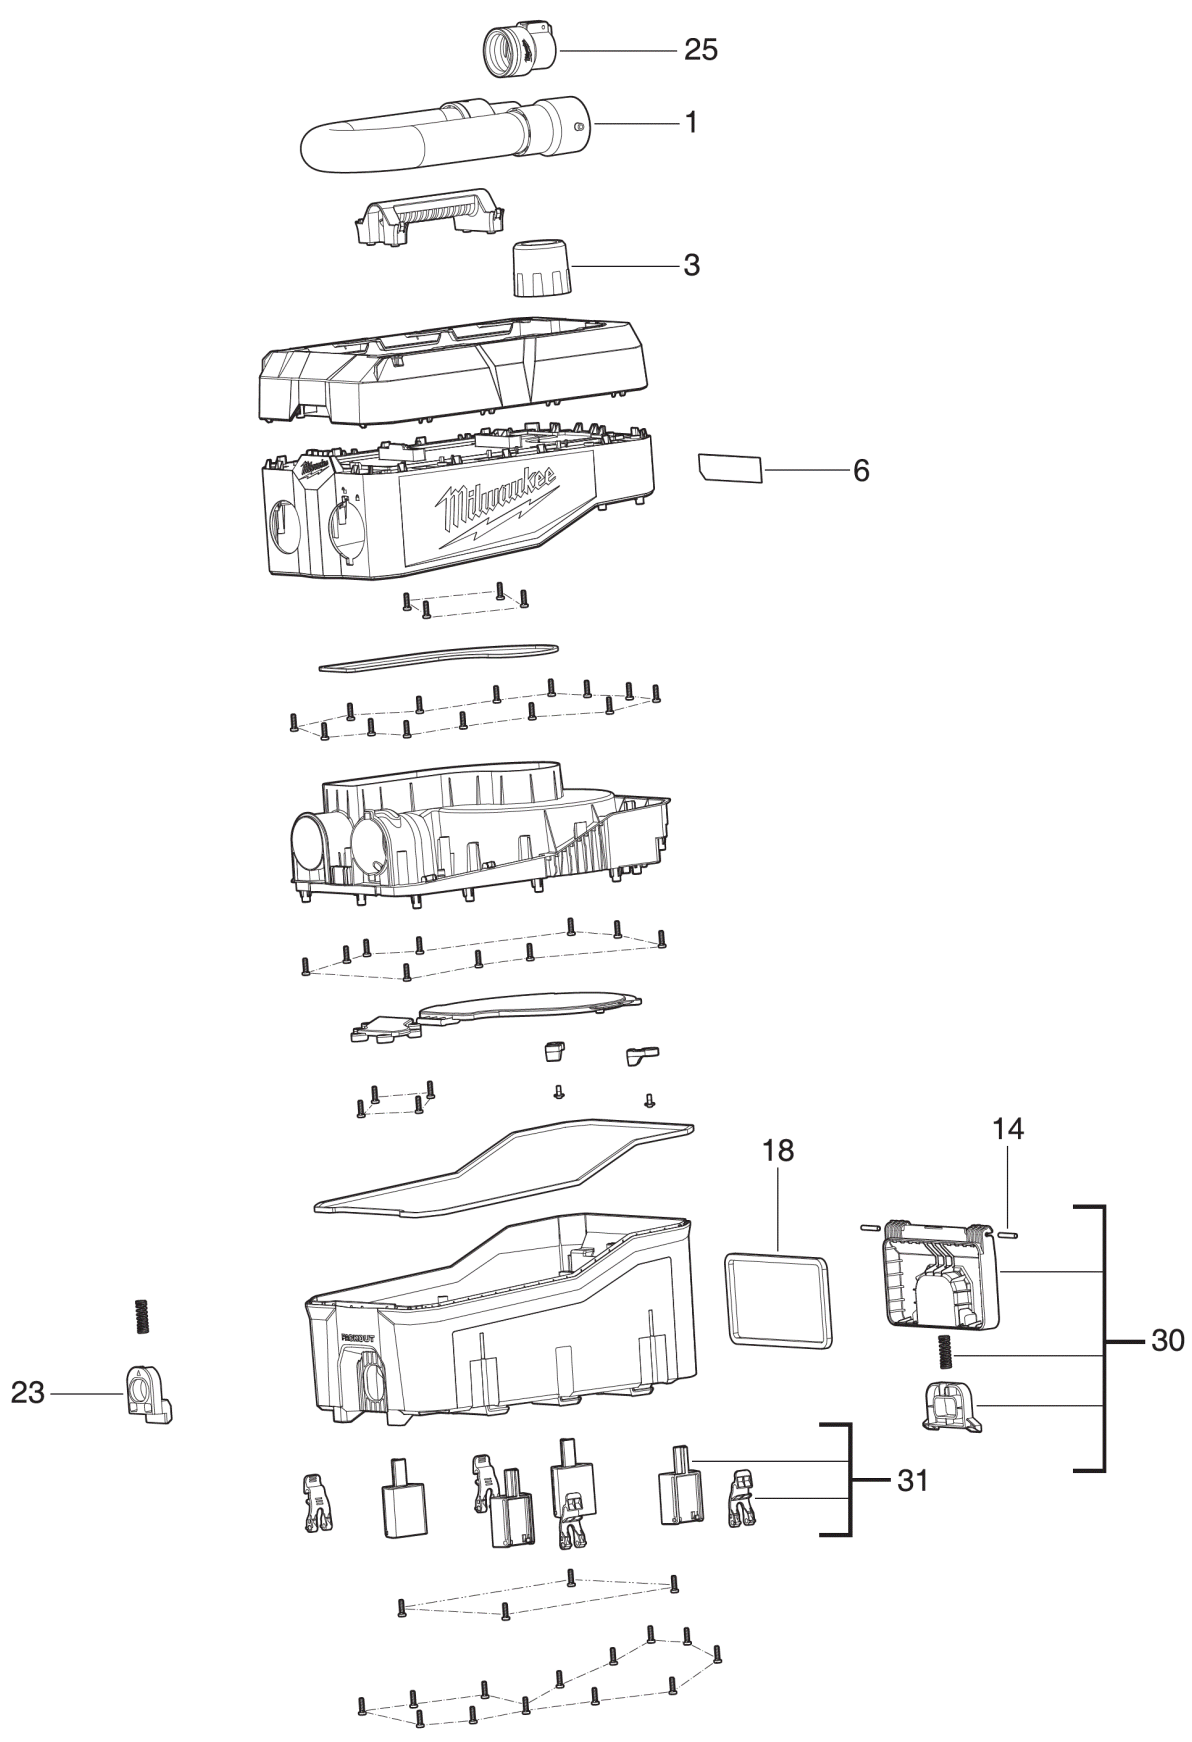

PackOut Staubabscheider

4932498256 - PODS-1 - 4000503842

Position	Quantity	Description	Part number	EAN
0001 1	1	SCHLAUCH	4931506556	4058546558703
0003 2	1	ADAPTER	4931506557	4058546558710
0006 3	1	LEISTUNGSSCHILD	4931506684	4058546559984
0014 4	2	STIFT	4931506558	4058546558727
0018 5	1	DICHTUNG	4931506559	4058546558734
0023 6	1	RIEGEL	4931506560	4058546558741
0025 7	1	SCHALTERKLEMMME	4931506561	4058546558758
0030 8	1	TUER	4931506562	4058546558765
0031 9	1	RIEGEL	4931506563	4058546558772