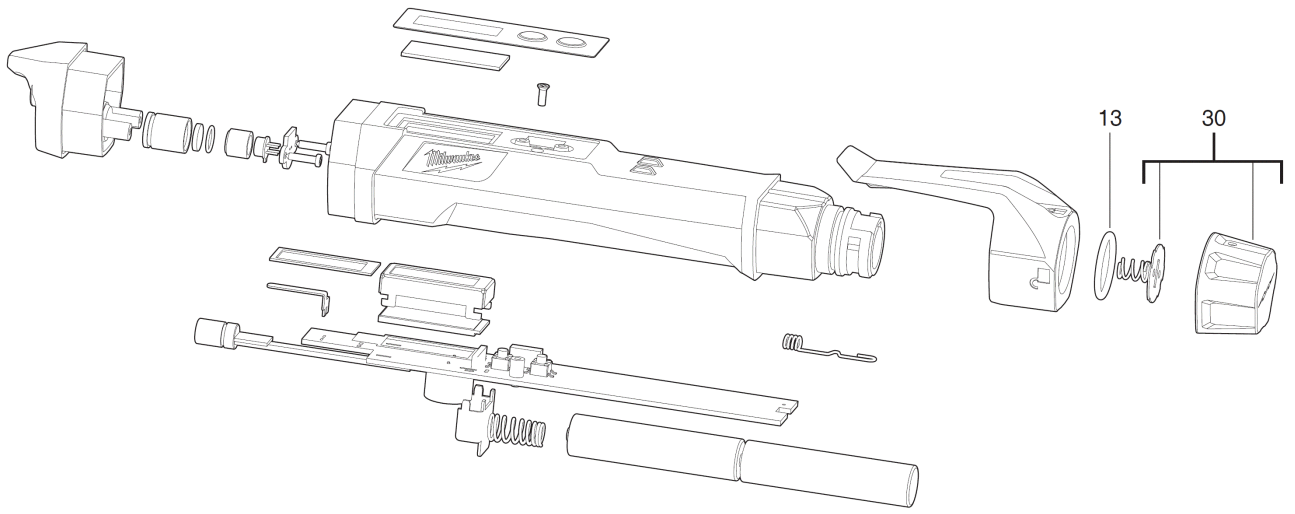

2225-20 Spannungsdetektor m. Thermometer

4932498859 - 2225-20 - 4000503850

Position	Quantity	Description	Part number	EAN
0013 1	1	O-RING	4931506636	4058546559502
0030 2	1	KAPPE	4931506637	4058546559519