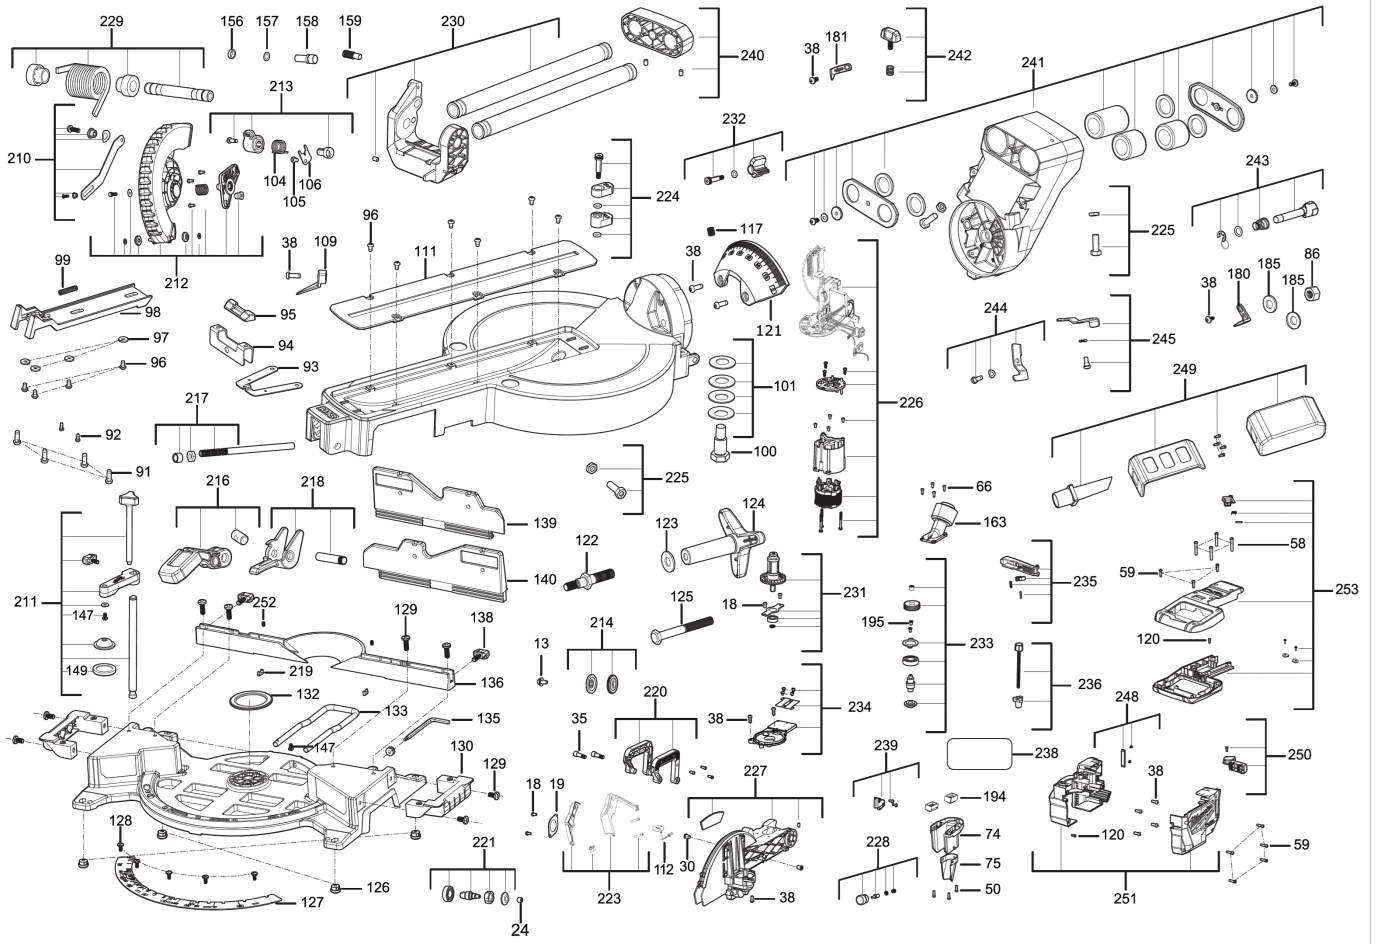

Position	Quantity	Description	Part number	EAN
0013 1	1	FESTSTELLSCHRAUBE	4931454626	4058546012434
0018 2	4	SCHRAUBE	4931472434	4058546327361
0019 3	1	PLATTE	4931472435	4058546327378
0024 4	2	LAGER	4931472436	4058546327385
0030 5	2	STIFT	4931472437	4058546327392
0035 6	2	SCHRAUBE	4931472438	4058546327408
0038 7	10	SCHRAUBE	4931465028	4058546231286
0050 8	3	SCHRAUBE	4931472439	4058546327415
0058 9	4	SCHRAUBE	4931454631	4058546012489
0059 10	8	SCHRAUBE	4931454628	4058546012458
0066 11	4	SCHRAUBE	4931461999	4058546230999
0074 12	1	UMLENKSTUTZEN	4931472440	4058546327422
0075 13	1	ABSAUGSYSTEM	4931465022	4058546231224
0086 14	1	BOLZEN	4931454656	4058546012731
0091 15	4	SCHRAUBE	4931472441	4058546327439
0092 16	2	SCHRAUBE	4931472442	4058546327446
0093 17	1	FEDER	4931472443	4058546327453
0094 18	1	ARRETIERBOLZEN	4931472444	4058546327460
0095 19	1	ARRETIERSTUECK	4931472445	4058546327477
0096 20	11	SCHRAUBE	4931472446	4058546327484
0097 21	4	SCHEIBE	4931472447	4058546327491
0098 22	1	SCHIEBER	4931472448	4058546327507
0099 23	1	FEDER	4931472449	4058546327514
0100 24	1	LAGERBOLZEN	4931461974	4058546230746
0101 25	1	FEDER	4931454651	4058546012687
0104 26	1	FEDER	4931454659	4058546012762
0105 27	1	SCHRAUBE	4931465017	4058546231170
0106 28	1	ARRETIERUNG	4931465015	4058546231156
0109 29	1	ZEIGER	4931472450	4058546327521
0111 30	1	PLATTE	4931472451	4058546327538
0112 31	1	LAMPENSCHIRM	4931507958	4058546626204
0117 32	1	SCHRAUBE	4931472452	4058546327545
0120 33	2	SCHRAUBE	4931472453	4058546327552
0121 34	1	SKALA	4931480424	4058546424398
0122 35	1	GEWINDEBOLZEN	4931461997	4058546230975
0123 36	1	SCHEIBE	4931465009	4058546231095
0124 37	1	KNAUFGRIFF	4931472454	4058546327569
0125 38	1	KLEMMSCHRAUBE	4931461984	4058546230845
0126 39	1	GUMMIFUSS	4931454668	4058546012854
0127 40	1	SKALA	4931472455	4058546327576
0128 41	5	SCHRAUBE	4931461980	4058546230807
0129 42	8	SCHRAUBE	4931461982	4058546230821
0130 43	2	GRIFF	4931472456	4058546327583
0132 44	1	LAGERDECKEL	4931454662	4058546012793
0133 45	1	BUEGEL	4931472457	4058546327590
0135 46	1	Sechskant-Schluessel	4931461976	4058546230760
0136 47	1	ANSCHLAG	4931472458	4058546327606
0138 48	2	ABDECKUNG	4931454667	4058546012847
0139 49	1	ANSCHLAG	4931472459	4058546327613
0140 50	1	ANSCHLAG	4931472460	4058546327620