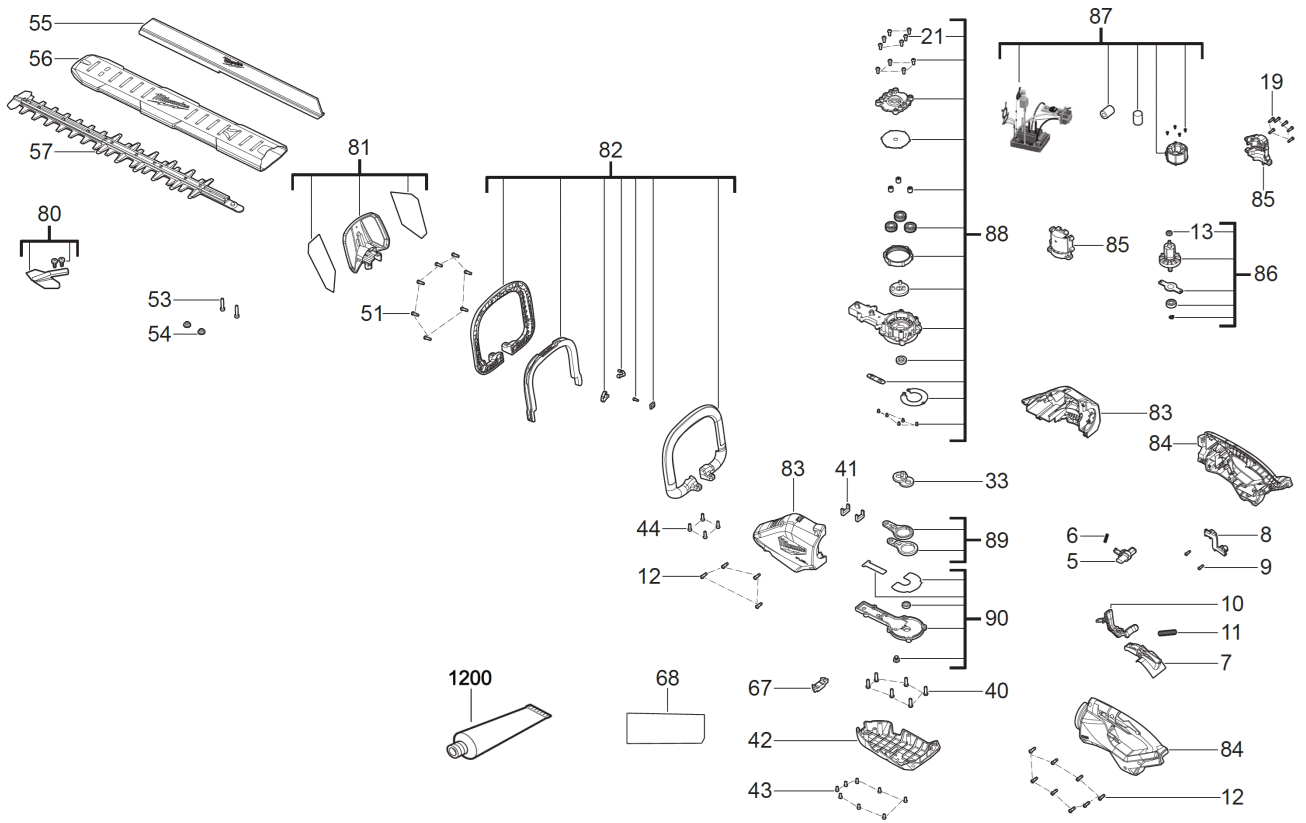

M18FHET60G2-0 Akku-Heckenschere 60cm XXX

4933498384 - M18FHET60G2-0 - 4000503873

Position	Quantity	Description	Part number	EAN
0005 1	1	DRUECKER	4931461361	4058546035334
0006 2	1	FEDER	4931506893	4058546562076
0007 3	1	DRUECKER	4931506894	4058546562083
0008 4	1	DECKEL	4931506895	4058546562090
0009 5	2	SCHRAUBE	4931496186	4058546533236
0010 6	1	SCHIEBER	4931506896	4058546562106
0011 7	1	FEDER	4931506897	4058546562113
0012 8	12	SCHRAUBE	4931479948	4058546397111
0013 9	1	KUGELLAGER	4931495379	4058546490478
0019 10	6	SCHRAUBE	4931465499	4058546235994
0021 11	10	SCHRAUBE	4931494244	4058546468163
0033 12	1	NOCKENWELLE	4931506898	4058546562120
0040 13	6	SCHRAUBE	4931466683	4058546279004
0041 14	2	DICHTUNG	4931506899	4058546562137
0042 15	1	DECKEL	4931506900	4058546562144
0043 16	8	SCHRAUBE	4931472686	4058546329884
0044 17	4	SCHRAUBE	4931506901	4058546562151
0051 18	7	SCHRAUBE	4931496932	4058546552466
0053 19	2	SCHRAUBE	4931506902	4058546562168
0054 20	2	DICHTBUECHSE	4931461351	4058546035235
0055 21	1	ABDECKBLECH	4931506903	4058546562175
0056 22	1	ABDECKBLECH	4931506904	4058546562182
0057 23	1	SCHERBLATT	4931506905	4058546562199
0067 24	1	GUMMIPLATTE	4931506906	4058546562205
0068 25	1	LEISTUNGSSCHILD	4931506907	4058546562212
0080 26	1	SCHUTZ	4931506908	4058546562229
0081 27	1	HANDSCHUTZ	4931506909	4058546562236
0082 28	1	HANDGRIFF-SET	4931506910	4058546562243
0083 29	1	HANDGRIFFDECKEL	4931506911	4058546562250
0084 30	1	GEHAEUSE	4931506912	4058546562267
0085 31	1	MOTORGEHAEUSE	4931506913	4058546562274
0086 32	1	ANKER F.ELEKTROMOTOR	4931506914	4058546562281
0087 33	1	ELEKTRONIK	4931506915	4058546562298
0088 34	1	GETRIEBEPLATTE	4931506916	4058546562304
0089 35	1	PLEUEL	4931506917	4058546562311
0090 36	1	DECKEL	4931506918	4058546562328
1200 37	1	FETT	49084220	4002395786978