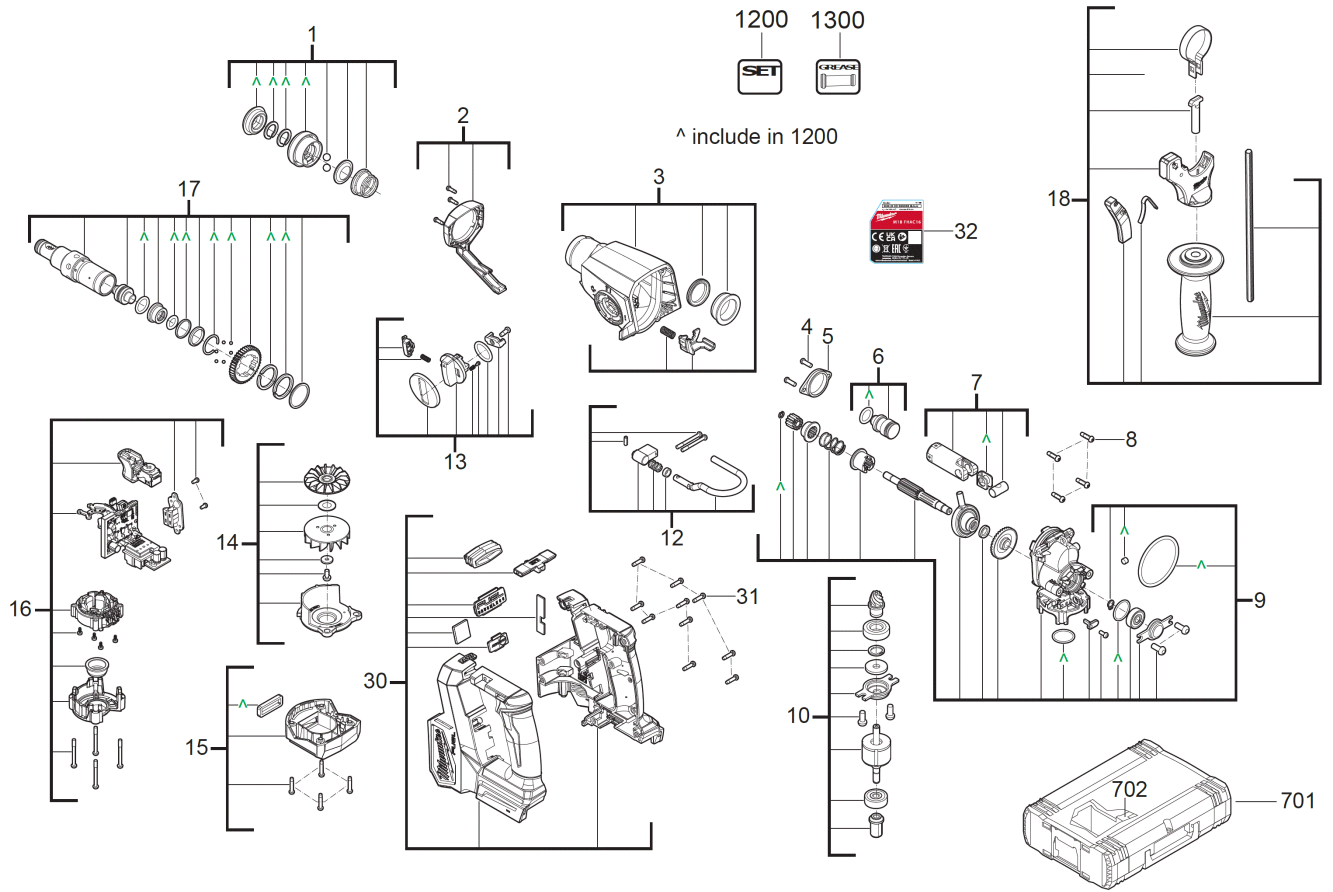

# M18FHAC16-0 Akku-Kombihammer XXX

4933498582 - M18FHAC16-0 - 4000503920

Position	Quantity	Description	Part number	EAN
0001 1	1	SCHNELLBOHRFUTTER	4931507812	4058546603236
0002 2	1	KONTROLLEUCHTE	4931507813	4058546603243
0003 3	1	GEHAEUSE	4931507814	4058546603250
0004 4	2	SCHRAUBE	4931465883	4058546239831
0005 5	1	BUECHSE	4931506995	4058546595067
0006 6	1	SCHLAGKOERPER	4931507815	4058546603267
0007 7	1	KOLBEN	4931507816	4058546603274
0008 8	4	SCHRAUBE	4931496890	4058546540272
0009 9	1	TAUMELTRIEB	4931507817	4058546603281
0010 10	1	ROTOR	4931507818	4058546603298
0012 11	1	HAKEN	4931507819	4058546603304
0013 12	1	DREHKNOPF	4931507820	4058546603311
0014 13	1	LUEFTER	4931507821	4058546603328
0015 14	1	ABDECKKAPPE	4931507822	4058546603335
0016 15	1	ELEKTRONIK	4931507823	4058546603342
0017 16	1	SPINDEL	4931507824	4058546603359
0018 17	1	GRIFF	4931507825	4058546603366
0030 18	1	GEHAEUSE	4931507826	4058546603373
0031 19	10	SCHRAUBE	660570005	4002395827329
0032 20	1	LEISTUNGSSCHILD	4931507827	4058546603380
0701 21	1	HD Box Groesse 2 XXX	4932498753	4058546526221
0702 22	1	EINSATZ	4931507828	4058546603397
1200 23	1	WARTUNGSSET	4931507829	4058546603403
1300 24	1	GETRIEBEFETT	4931443288	4002395255627