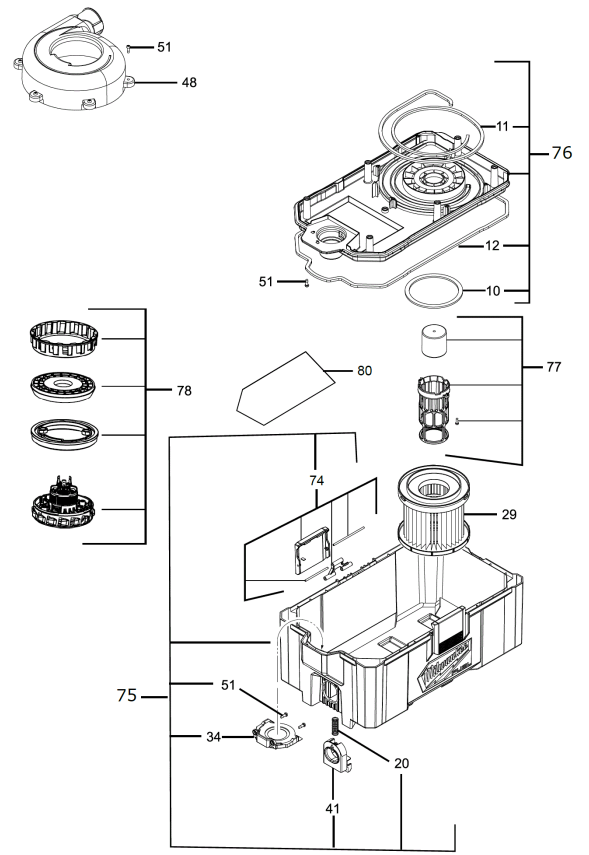

M18FPOVCL-0 FUEL A.-Packout-N/T-Saug XXX

4933478187 - M18FPOVCL-0 - 4000503954

Position	Quantity	Description	Part number	EAN
0010 1	1	DICHTUNG	4931479698	4058546394615
0011 2	1	DICHTUNG	4931479699	4058546394622
0012 3	1	DICHTUNG	4931479700	4058546394639
0015 4	1	STIFT	4931479701	4058546394646
0019 5	2	HALTER	4931479702	4058546394653
0020 6	1	FEDER	4931479703	4058546394660
0023 7	2	STIFT	4931479704	4058546394677
0029 8	1	Hepa Filter f. Rucksackstaubsauger	4932478754	4058546360368
0030 9	1	SCHLAUCH	4931479705	4058546394684
0034 10	1	HALTER	4931479706	4058546394691
0035 11	1	HALTEBUEGEL	4931479707	4058546394707
0038 12	1	GROBSCHMUTZDUESE	4931479708	4058546394714
0039 13	1	FLACHSTAHLDUESE	4931479709	4058546394721
0040 14	1	AUFNAHMESTUECK	4931479710	4058546394738
0041 15	1	RIEGEL	4931479711	4058546394745
0044 16	1	ABDECKUNG	4931479712	4058546394752
0047 17	1	GRIFF	4931479715	4058546394783
0048 18	1	UMLENKSTUTZEN	4931479716	4058546394790
0049 19	1	DECKEL	4931479717	4058546394806
0051 20	1	SCHRAUBE	4931479719	4058546394820
0070 21	1	ELEKTRONIK	4931506745	4058546560591
0072 22	2	RIEGEL	4931479721	4058546394844
0073 23	1	GEHAEUSE	4931494465	4058546470371
0074 24	2	RIEGEL	4931479722	4058546394851
0075 25	1	BEHAELTER	4931494466	4058546470388
0076 26	1	ANSCHLUSS	4931494467	4058546470395
0077 27	1	SPERRSTUECK	4931479723	4058546394868
0078 28	1	MOTOR	4931506746	4058546560607
0080 29	1	LEISTUNGSSCHILD	4931506747	4058546560614
0081 30	1	VERBINDUNGSSTUECK	4931447294	4002395251490