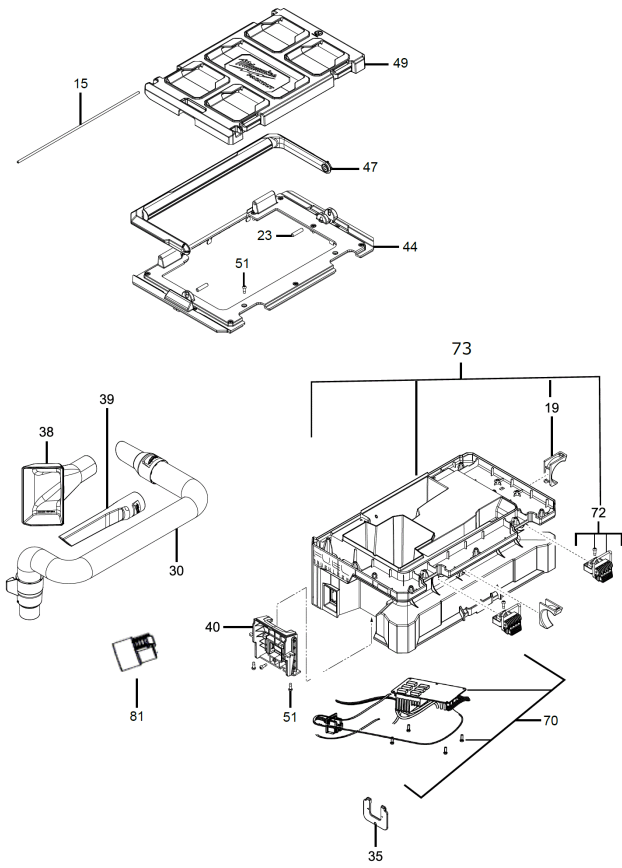

M18FPOVCL-0 FUEL A.-Packout-N/T-Saug XXX

4933478187 - M18FPOVCL-0 - 4000503954

Position	Quantity	Description	Part number	EAN
0010 1	1	DICHTUNG	4931479698	4058546394615
0011 2	1	DICHTUNG	4931479699	4058546394622
0012 3	1	DICHTUNG	4931479700	4058546394639
0015 4	1	STIFT	4931479701	4058546394646
0019 5	2	HALTER	4931479702	4058546394653
0020 6	1	FEDER	4931479703	4058546394660
0023 7	2	STIFT	4931479704	4058546394677
0029 8	1	Hepa Filter f. Rucksackstaubsauger	4932478754	4058546360368
0030 9	1	SCHLAUCH	4931479705	4058546394684
0034 10	1	HALTER	4931479706	4058546394691
0035 11	1	HALTEBUEGEL	4931479707	4058546394707
0038 12	1	GROBSCHMUTZDUESE	4931479708	4058546394714
0039 13	1	FLACHSTAHLDUESE	4931479709	4058546394721
0040 14	1	AUFNAHMESTUECK	4931479710	4058546394738
0041 15	1	RIEGEL	4931479711	4058546394745
0044 16	1	ABDECKUNG	4931479712	4058546394752
0047 17	1	GRIFF	4931479715	4058546394783
0048 18	1	UMLENKSTUTZEN	4931479716	4058546394790
0049 19	1	DECKEL	4931479717	4058546394806
0051 20	1	SCHRAUBE	4931479719	4058546394820
0070 21	1	ELEKTRONIK	4931506745	4058546560591
0072 22	2	RIEGEL	4931479721	4058546394844
0073 23	1	GEHAEUSE	4931494465	4058546470371
0074 24	2	RIEGEL	4931479722	4058546394851
0075 25	1	BEHAELTER	4931494466	4058546470388
0076 26	1	ANSCHLUSS	4931494467	4058546470395
0077 27	1	SPERRSTUECK	4931479723	4058546394868
0078 28	1	MOTOR	4931506746	4058546560607
0080 29	1	LEISTUNGSSCHILD	4931506747	4058546560614
0081 30	1	VERBINDUNGSSTUECK	4931447294	4002395251490