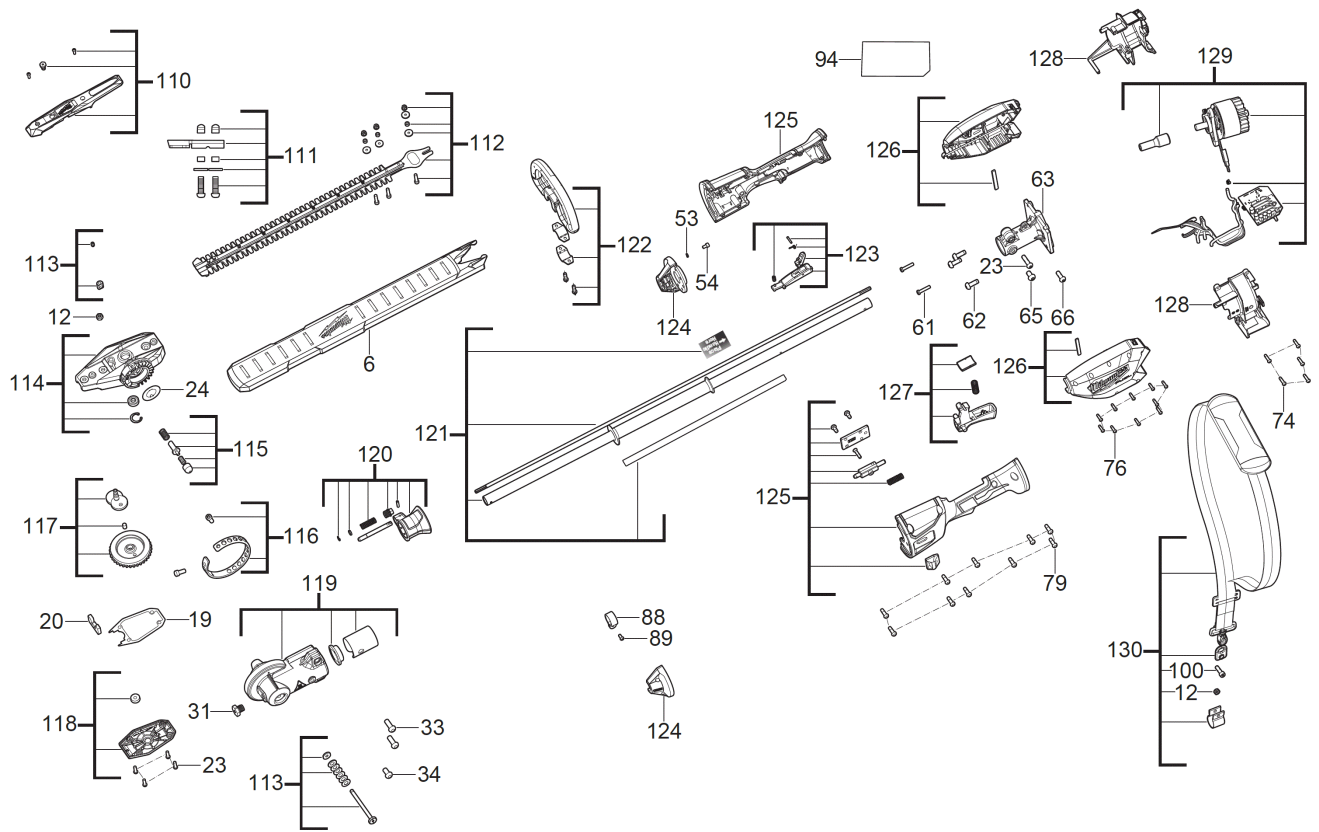

M18FHETE22-0 Akku-Stabheckenschere XXX

4933498515 - M18FHETE22-0 - 4000503981

Position	Quantity	Description	Part number	EAN
0006 1	1	SCHUTZ	4931466898	4058546281151
0012 2	2	MUTTER	4931506467	4058546557812
0019 3	1	DICHTUNG	4931507529	4058546600402
0020 4	1	DICHTUNG	4931507530	4058546600419
0023 5	5	SCHRAUBE	4931466683	4058546279004
0024 6	1	PLATTE	4931507531	4058546600426
0031 7	1	SCHRAUBE	4931494333	4058546469054
0033 8	2	SCHRAUBE	4931453992	4002395280599
0034 9	1	SCHRAUBE	4931466691	4058546279080
0053 10	1	SICHERUNGSRING	680866003	4002395823895
0054 11	1	SCHRAUBE	4931479947	4058546397104
0061 12	2	SCHRAUBE	4931436757	4002395809844
0062 13	3	SCHRAUBE	4931507532	4058546600433
0063 14	1	KUPPLUNG	4931507533	4058546600440
0065 15	1	SCHRAUBE	4931473045	4058546333478
0066 16	1	SCHRAUBE	4931454408	4058546008369
0074 17	5	SCHRAUBE	4931496186	4058546533236
0076 18	10	SCHRAUBE	4931473265	4058546335670
0079 19	10	SCHRAUBE	4931436335	4002395248742
0088 20	1	KLEMMBUEGEL	4931507534	4058546600457
0089 21	1	SCHRAUBE	4931472686	4058546329884
0094 22	1	LEISTUNGSSCHILD	4931507535	4058546600464
0100 23	1	SCHRAUBE	4931465533	4058546236335
0110 24	1	GRIFF	4931507536	4058546600471
0111 25	1	VERBINDUNG	4931507537	4058546600488
0112 26	1	KLINGE	4931507538	4058546600495
0113 27	1	SCHAFT	4931507539	4058546600501
0114 28	1	GETRIEBEPLATTE	4931507540	4058546600518
0115 29	1	SPANNSTIFT	4931507541	4058546600525
0116 30	1	RING	4931507542	4058546600532
0117 31	1	ZAHNRAD	4931507543	4058546600549
0118 32	1	GETRIEBEBEDECKEL	4931507544	4058546600556
0119 33	1	FRONTPLATTE	4931507545	4058546600563
0120 34	1	GRIFF	4931507546	4058546600570
0121 35	1	ROHR	4931507547	4058546600587
0122 36	1	GRIFF	4931507548	4058546600594
0123 37	1	DRUECKER	4931507549	4058546600600
0124 38	1	GRIFF	4931507550	4058546600617
0125 39	1	GRIFF	4931507551	4058546600624
0126 40	1	GEHAEUSE	4931507552	4058546600631
0127 41	1	DRUECKER	4931507553	4058546600648
0128 42	1	MOTORGEHAEUSE	4931507554	4058546600655
0129 43	1	ELEKTRONIK	4931507555	4058546600662
0130 44	1	BAND	4931507556	4058546600679