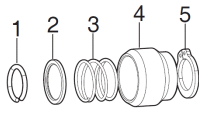

# M12BLIDRC-202C AKKU- SCHLAGSCHRAUBER IN2

4933499690 - M12BLIDRC-202C - 4000505346

<b>Position</b>	<b>Quantity</b>	<b>Description</b>	<b>Part number</b>	<b>EAN</b>
0001 1	1	SNAP RING	4931494044	4058546429256
0002 2	1	SCHEIBE	4931466862	4058546280796
0003 3	1	FEDER	4931440467	4002395892044
0004 4	1	HUELSE	4931454722	4058546013394
0005 5	1	HALTERING	4931454723	4058546013400
0037 6	1	VERBINDUNGSSTUECK	4931436292	4002395252909
0100 7	1	KLAMMER	4931494056	4058546429379
0700 8	1	TRANSPORTKASTEN	4931507624	4058546601355