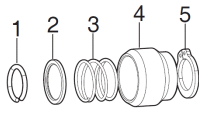

M12BLPP2D-202B Powerpack IN2

4933500139 - M12BLPP2D-202B - 4000505346

Position	Quantity	Description	Part number	EAN
0001 1	1	SNAP RING	4931494044	4058546429256
0002 2	1	SCHEIBE	4931466862	4058546280796
0003 3	1	FEDER	4931440467	4002395892044
0004 4	1	HUELSE	4931454722	4058546013394
0005 5	1	HALTERING	4931454723	4058546013400
0037 6	1	VERBINDUNGSSTUECK	4931436292	4002395252909
0100 7	1	KLAMMER	4931494056	4058546429379
0700 8	1	TRANSPORTKASTEN	4931507624	4058546601355