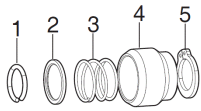

M12BLPP3A-202B 3St. Powerpack IN2

4933499694 - M12BLPP3A-202B - 4000505346

Position	Quantity	Description	Part number	EAN
0001 1	1	SNAP RING	4931494044	4058546429256
0002 2	1	SCHEIBE	4931466862	4058546280796
0003 3	1	FEDER	4931440467	4002395892044
0004 4	1	HUELSE	4931454722	4058546013394
0005 5	1	HALTERING	4931454723	4058546013400
0037 6	1	VERBINDUNGSSTUECK	4931436292	4002395252909
0100 7	1	KLAMMER	4931494056	4058546429379
0700 8	1	TRANSPORTKASTEN	4931507624	4058546601355