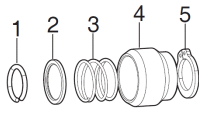

M12BLPP4A-202B 4St. Powerpack IN2

4933499693 - M12BLPP4A-202B - 4000505346

Position	Quantity	Description	Part number	EAN
0001 1	1	SNAP RING	4931494044	4058546429256
0002 2	1	SCHEIBE	4931466862	4058546280796
0003 3	1	FEDER	4931440467	4002395892044
0004 4	1	HUELSE	4931454722	4058546013394
0005 5	1	HALTERING	4931454723	4058546013400
0037 6	1	VERBINDUNGSSTUECK	4931436292	4002395252909
0100 7	1	KLAMMER	4931494056	4058546429379
0700 8	1	TRANSPORTKASTEN	4931507624	4058546601355