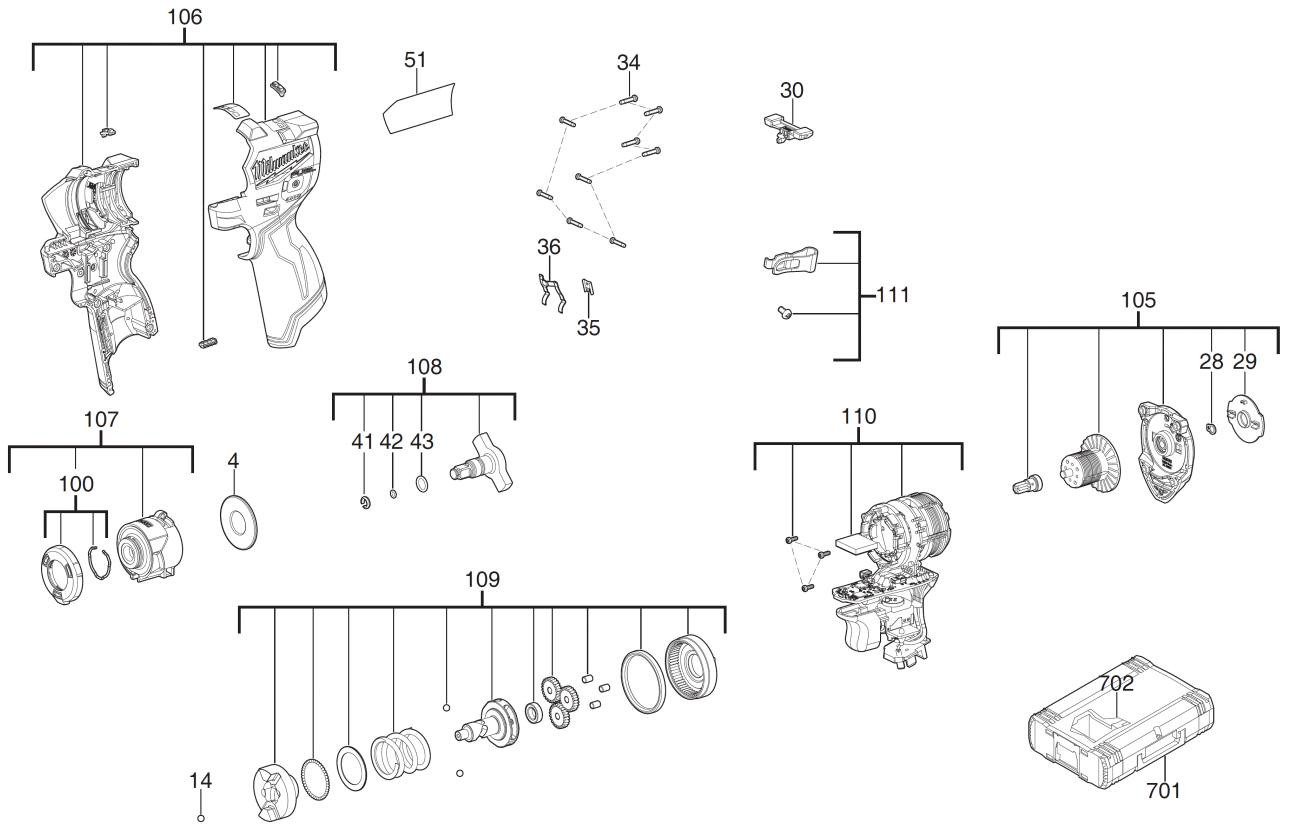

M12FSCIWF14-0 Akku-Schlagschrauber XXX

4933498973 - M12FSCIWF14-0 - 4000505414

Position	Quantity	Description	Part number	EAN
0004 1	1	SCHEIBE	4931465780	4058546238803
0014 2	1	KUGEL	4931494806	4058546473785
0028 3	1	SAEGERING	4931465686	4058546237868
0029 4	1	PLATTE	4931508588	4058546632502
0030 5	1	DRUECKER	4931508589	4058546632519
0034 6	9	SCHRAUBE	4931465499	4058546235994
0035 7	1	VERBINDUNGSSTUECK	4931436292	4002395252909
0036 8	1	FEDER	4931506540	4058546558543
0041 9	1	RING	4931435788	4002395864959
0042 10	1	O-RING	4931435789	4002395864966
0043 11	1	RING	4931508590	4058546632526
0051 12	1	LEISTUNGSSCHILD	4931508591	4058546632533
0100 13	1	DECKEL	4931508592	4058546632540
0105 14	1	ROTOR	4931508593	4058546632557
0106 15	1	HANDGRIFF-SET	4931508594	4058546632564
0107 16	1	GETRIEBEPLATTE	4931508595	4058546632571
0108 17	1	AMBOSS	4931508596	4058546632588
0109 18	1	GETRIEBE-SET	4931508597	4058546632595
0110 19	1	ELEKTRONIK	4931508598	4058546632601
0111 20	1	KLAMMER	4931508599	4058546632618
0701 21	1	HD Box Groesse 1	4932453385	4002395146376
0702 22	1	EINSATZ	4931508600	4058546632625