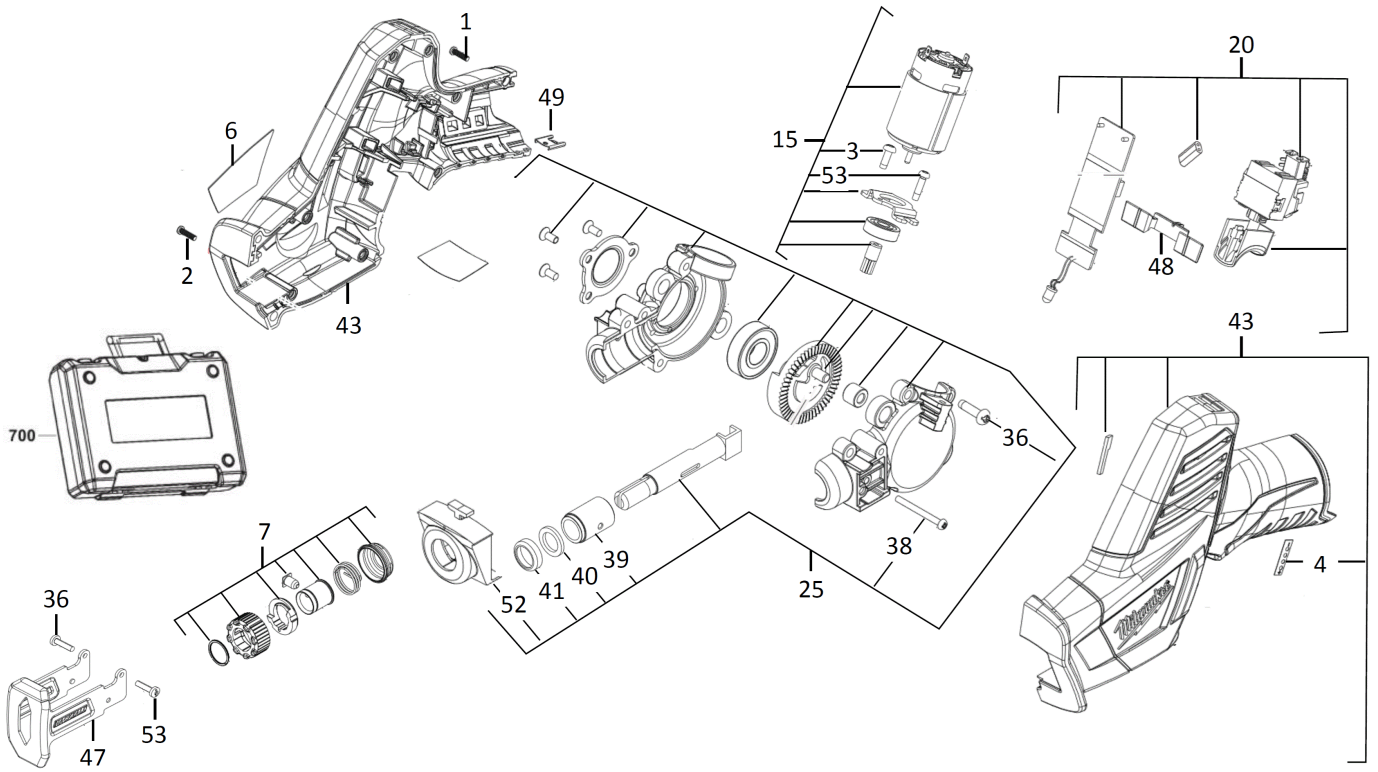

C12HZ-202C AKKU-SAEBELSAEGE IN2

4933500560 - C12HZ-202C - 4000505468

Position	Quantity	Description	Part number	EAN
0001 1	3	SCHRAUBE	201046001	4002395802685
0002 2	5	SCHRAUBE	201047001	4002395802692
0003 3	1	SCHRAUBE	4931496932	4058546552466
0004 4	1	AUFKLEBER	4931511321	4058546651770
0006 5	1	LEISTUNGSSCHILD	4931511302	4058546651589
0007 6	1	WERKZEUGAUFNAHME	200783002	4002395802739
0015 7	1	MOTOR	4931466828	4058546280451
0020 8	1	SCHALTER M.ELEKTRO.	4931433296	4002395901746
0025 9	1	GETRIEBEKASTEN	4931466829	4058546280468
0036 10	5	SCHRAUBE	661113008	4002395830077
0038 11	1	SCHRAUBE	4931466830	4058546280475
0039 12	1	BUCHSE	201053001	4002395802791
0040 13	1	FILZ	4931511322	4058546651787
0041 14	1	ABDECKUNG	201055001	4002395802814
0043 15	1	HANDGRIFF KOMPL.	4931511303	4058546651596
0047 16	1	ANSCHLAG	4931511323	4058546651794
0048 17	1	FUEHRUNGSSTUECK	201057001	4002395802845
0049 18	1	VERBINDUNGSSTUECK	4931436292	4002395252909
0052 19	1	SCHUTZSTOPFEN	4931466831	4058546280482
0053 20	2	SCHRAUBE	660024030	4002395826957
0700 21	1	TRANSPORTKOFFER	4931511324	4058546651800