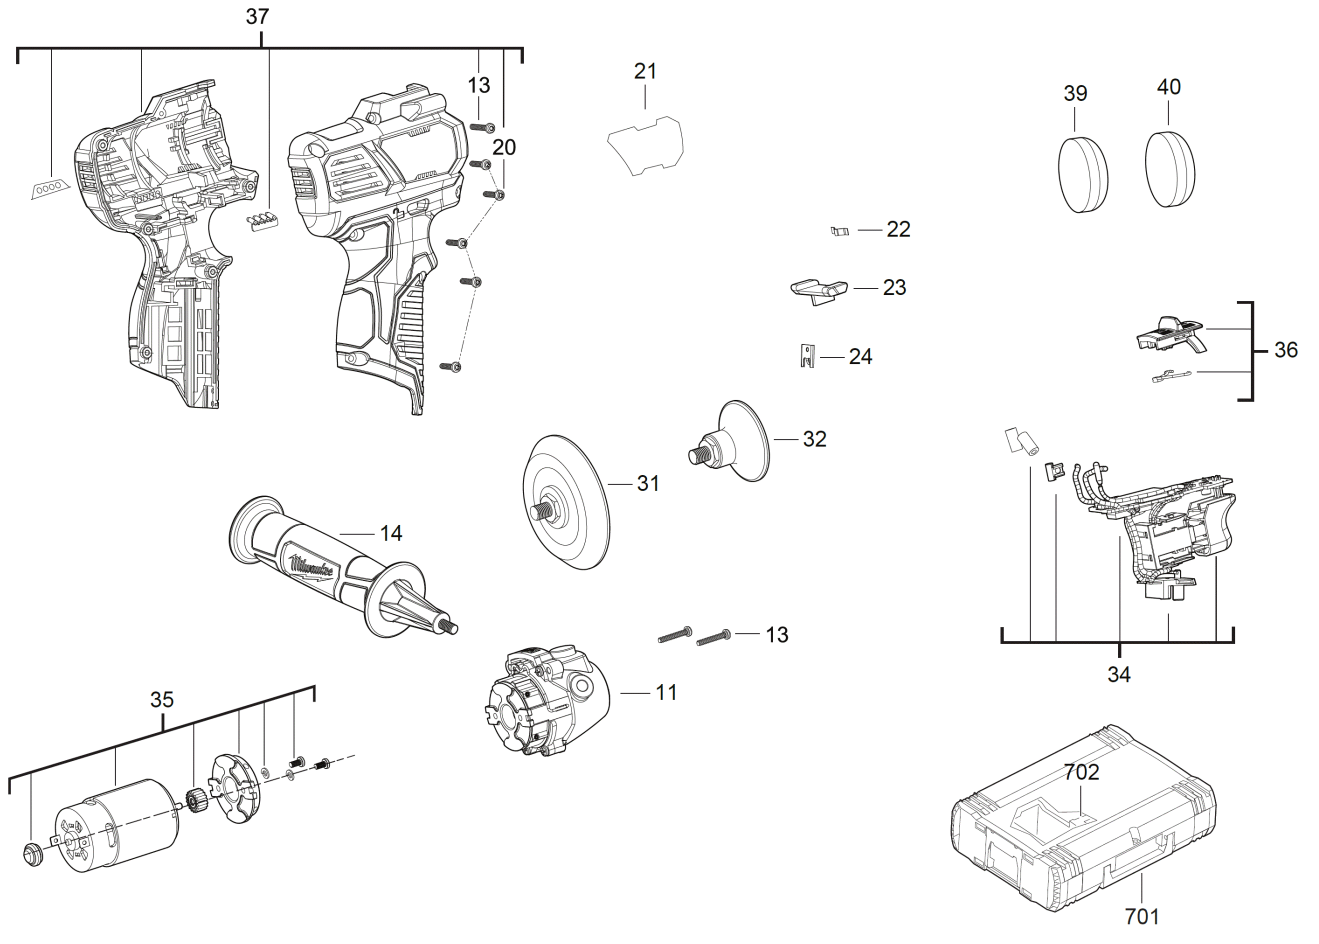

M12BPS-0 AKKU-MINIPOLIERER XXX

4933447791 - M12BPS-0 - 4000509090

Position	Quantity	Description	Part number	EAN
0011 1	1	GETRIEBEBAUSATZ	4931436287	4002395252268
0013 2	1	SCHRAUBE	660230017	4002395839742
0014 3	1	HANDGRIFF KOMPL.	4931436288	4002395252275
0020 4	1	SCHRAUBE	660570005	4002395827329
0021 5	1	LEISTUNGSSCHILD	4931507925	4058546625870
0022 6	1	FEDERBLECH	4931452341	4002395172528
0023 7	1	WECHSELKNOPF	4931436291	4002395252282
0024 8	1	VERBINDUNGSSTUECK	4931436292	4002395252909
0031 9	1	POLIERTELLER 76MM	4932430488	4002395381494
0032 10	1	SCHLEIFTELLER KUNSTSTOFF 51MM	4932430492	4002395381531
0034 11	1	ELECTRONIK-BAUSTEIN	4931436293	4002395252916
0035 12	1	MOTOREINHEIT	4931436294	4002395252923
0036 13	1	SCHALTER M.ELEKTRO.	4931436295	4002395252930
0037 14	1	GEHAEUSE	4931436286	4002395252244
0039 15	1	POLIERSCHWAMM WEICH 76MM	4932430490	4002395381517
0040 16	1	POLIERSCHWAMM HART 76MM	4932430489	4002395381500
0701 17	1	SYSTEMKOFFER MILWAUKEE GR.1	4932378986	4002395349401
0702 18	1	EINSATZ	4931436289	4002395172139