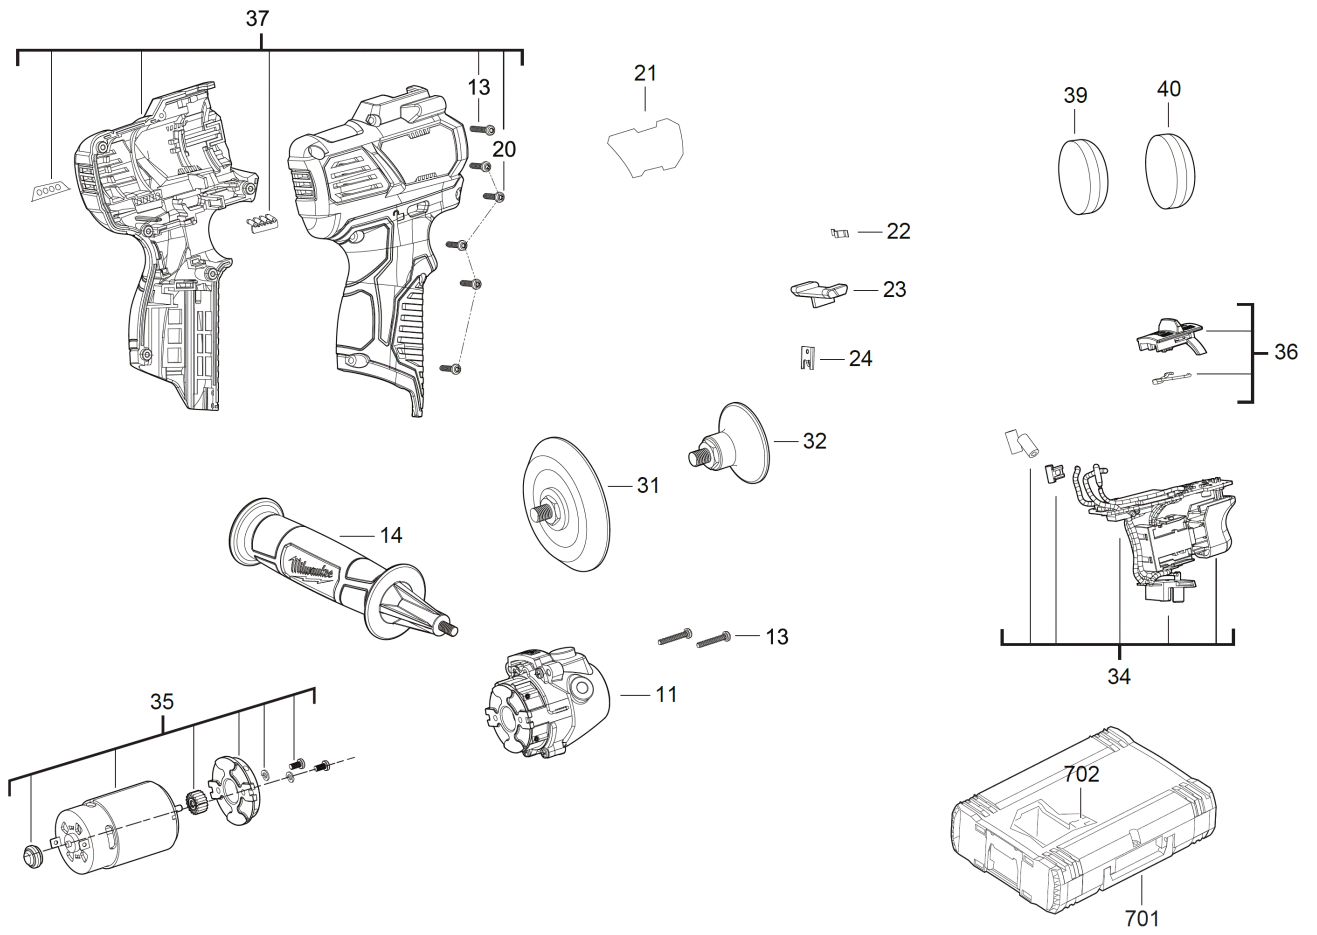

M12BPS-421X AKKU-MINIPOLIERER IN2

4933447799 - M12BPS-421X - 4000509090

Position	Quantity	Description	Part number	EAN
0011 1	1	GETRIEBEBAUSATZ	4931436287	4002395252268
0013 2	1	SCHRAUBE	660230017	4002395839742
0014 3	1	HANDGRIFF KOMPL.	4931436288	4002395252275
0020 4	1	SCHRAUBE	660570005	4002395827329
0021 5	1	LEISTUNGSSCHILD	4931507925	4058546625870
0022 6	1	FEDERBLECH	4931452341	4002395172528
0023 7	1	WECHSELKNOPF	4931436291	4002395252282
0024 8	1	VERBINDUNGSSTUECK	4931436292	4002395252909
0031 9	1	POLIERTELLER 76MM	4932430488	4002395381494
0032 10	1	SCHLEIFTELLER KUNSTSTOFF 51MM	4932430492	4002395381531
0034 11	1	ELECTRONIK-BAUSTEIN	4931436293	4002395252916
0035 12	1	MOTOREINHEIT	4931436294	4002395252923
0036 13	1	SCHALTER M.ELEKTRO.	4931436295	4002395252930
0037 14	1	GEHAEUSE	4931436286	4002395252244
0039 15	1	POLIERSCHWAMM WEICH 76MM	4932430490	4002395381517
0040 16	1	POLIERSCHWAMM HART 76MM	4932430489	4002395381500
0701 17	1	SYSTEMKOFFER MILWAUKEE GR.1	4932378986	4002395349401
0702 18	1	EINSATZ	4931436289	4002395172139
0001 19	1	M12B4 LI-ION AKKUMULATOR 4.0AH XXX	4932430065	4002395377268
0002 20	1	M12B2 LI-ION AKKUMULATOR 2.0AH XXX	4932430064	4002395377251
0003 21	1	C12C LADEGERAeT IN2	4932352000	4002395366606