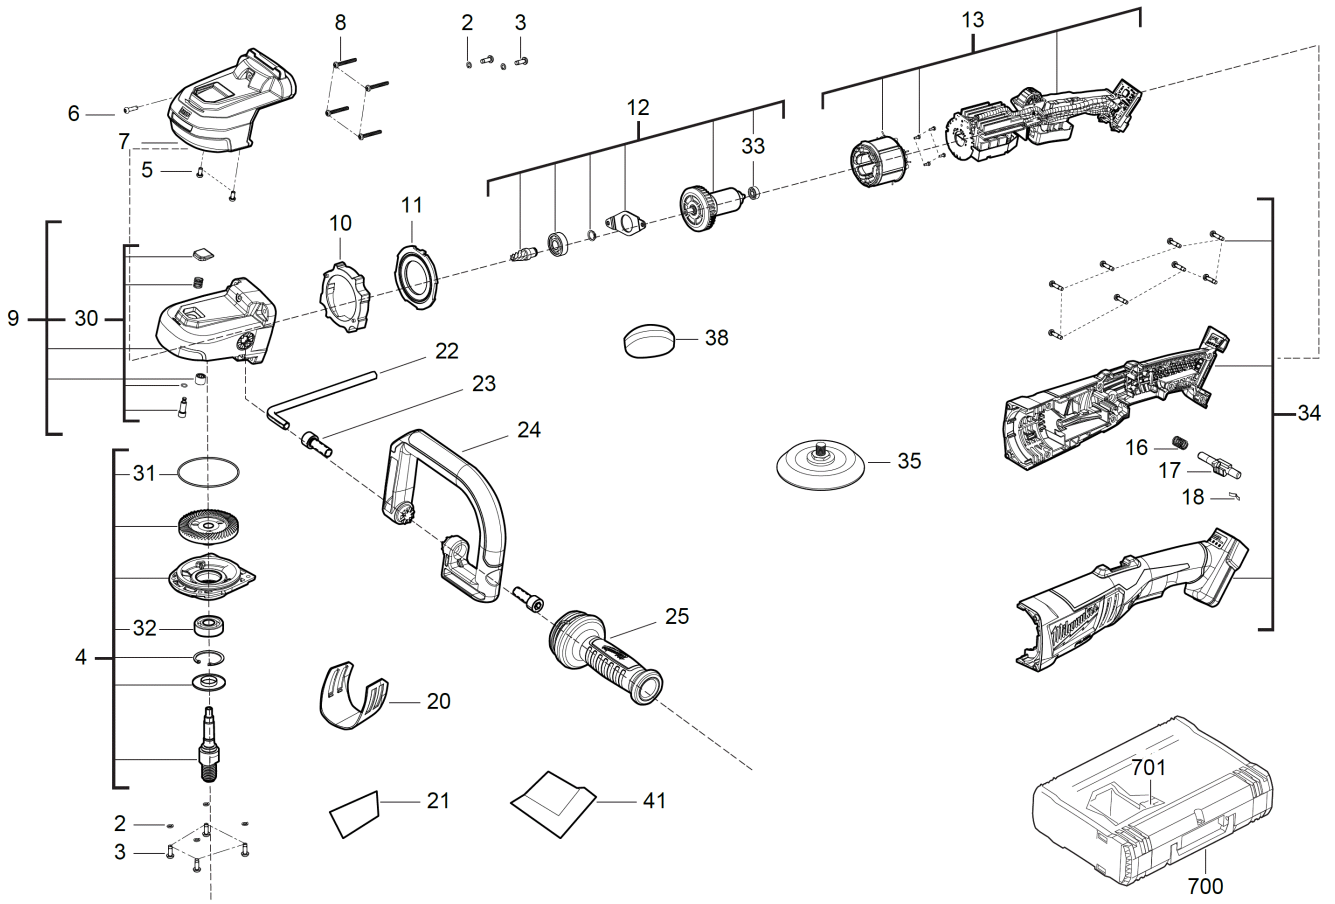

M18FAP180-0X Akku Polierer XXX

4933451552 - M18FAP180-0X - 4000509095

Position	Quantity	Description	Part number	EAN
0002 1	6	SCHRAUBE	661113007	4002395824502
0003 2	6	SICHERUNGSRING	680866003	4002395823895
0004 3	1	GETRIEBESATZ	4931454026	4002395283354
0005 4	2	SCHRAUBE	4931454390	4058546008185
0006 5	1	SCHRAUBE	660414013	4002395823796
0007 6	1	GETRIEBEDECKEL	4931454028	4002395283378
0008 7	4	SCHRAUBE	4931435023	4002395857302
0009 8	1	GETRIEBEKASTEN	4931454029	4002395283385
0010 9	1	LUFTFUEHRUNGSRING	Item discontinued(4931454030)	
0011 10	1	DISTANZRING	4931454031	4002395280605
0012 11	1	ANKER F.ELEKTROMOTOR	4931454032	4002395280612
0013 12	1	ELEKTRIK VOLLST.	4931454033	4002395280629
0016 13	1	FEDER	4931454034	4002395280636
0017 14	1	ENTRIEGELUNGSSET	4931454035	4002395280643
0018 15	1	FEDERBLECH	4931452341	4002395172528
0020 16	1	FILTER	4931454036	4002395280650
0021 17	1	LEISTUNGSSCHILD	4931507926	4058546625887
0022 18	1	STECKSCHL. EINSATZ	4931454038	4002395280674
0023 19	2	SCHRAUBE	4931454039	4002395280681
0024 20	1	BUEGELGRIFF	4931454040	4002395280698
0025 21	1	ZUSATZHANDGRIFF	4931435002	4002395855919
0030 22	1	SPINDELARRETIERUNG	4931454041	4002395281305
0031 23	1	O-RING	4931454042	4002395281312
0032 24	1	KUGELLAGER	4931446467	4002395875733
0033 25	1	KUGELLAGER	4931436014	4002395875399
0034 26	1	GEHAEUSE	4931454043	4002395281329
0035 27	1	POLIERTELLER 125MM	4932430394	4002395380558
0038 28	1	LAMMWOLLPOLIERSCHEIBE F. TELLER 135MM	4932430395	4002395380565
0041 29	1	POLIERTUCH MICROFASER	4932430398	4002395380596
0700 30	1	HD Box Groesse 3	4932453386	4002395143634
0701 31	1	EINSATZ	4931454044	4002395281336