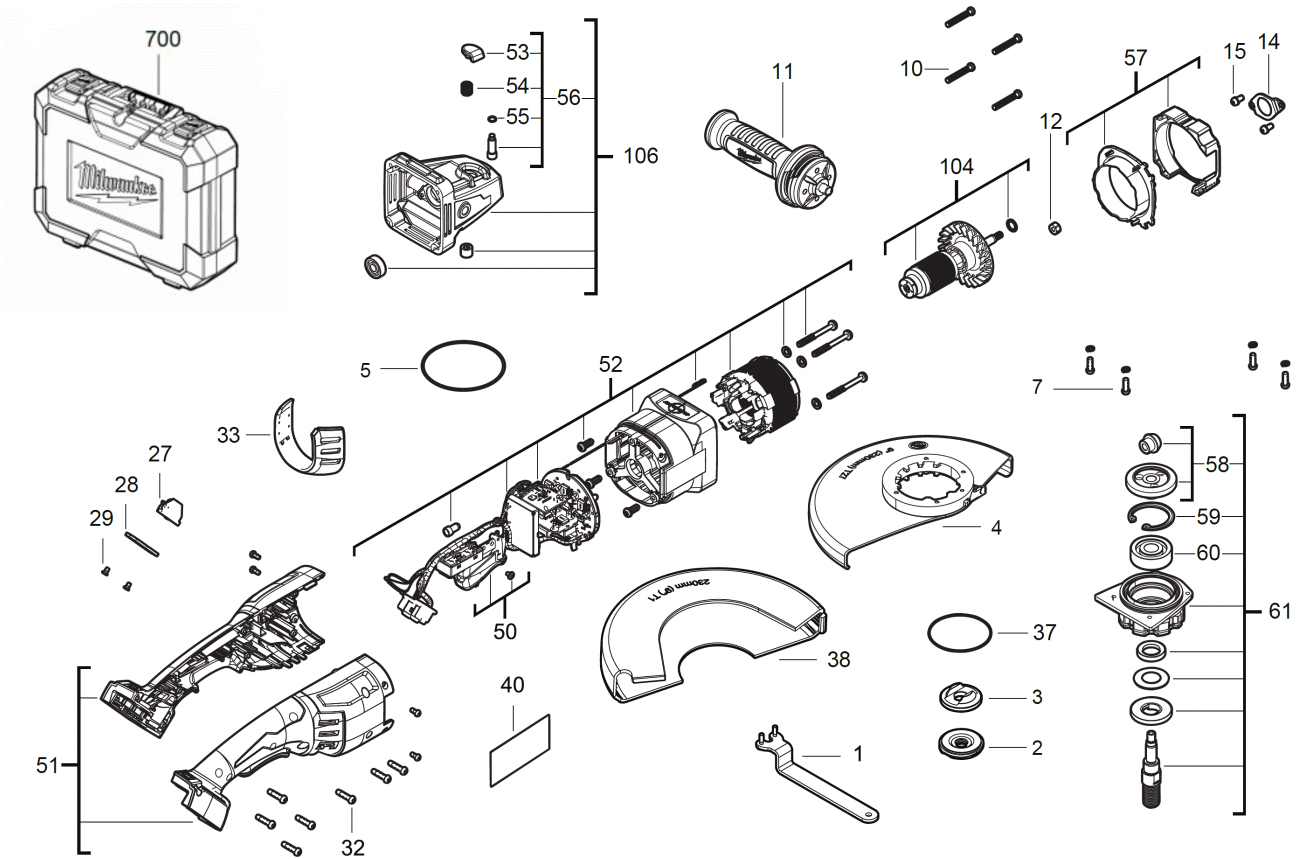

# M18ONEFLAG230XPDB-0 AKK- WINKELSCHLEI XXX

4933478781 - M18ONEFLAG230XPDB-0 - 4000509175

Position	Quantity	Description	Part number	EAN
0001 1	1	SCHLUESSEL	4931466274	4058546274917
0002 2	1	FIXTEC-MUTTER	4931466616	4058546278335
0003 3	1	FLANSCH	4931465842	4058546239428
0004 4	1	SCHUTZ	4931480290	4058546423056
0005 5	1	O-RING	4931465844	4058546239442
0007 6	4	SCHRAUBE	660414013	4002395823796
0010 7	4	SCHRAUBE	4931461254	4058546034269
0011 8	1	ZUSATZHANDGRIFF	4931435002	4002395855919
0012 9	1	MUTTER	671686001	4002395824526
0014 10	1	HALTER	4931435039	4002395860364
0015 11	2	SCHRAUBE	4931465856	4058546239565
0027 12	1	KONTAKTEINSATZ	4931479415	4058546387303
0028 13	1	DECKEL	4931480291	4058546423063
0029 14	2	SCHRAUBE	4931465385	4058546234850
0032 15	7	SCHRAUBE	4931453124	4002395152780
0033 16	1	STAUBFILTER	4931465848	4058546239480
0037 17	1	O-RING	4931465849	4058546239497
0038 18	1	SCHUTZ	4931480292	4058546423070
0040 19	1	LEISTUNGSSCHILD	4931507947	4058546626099
0050 20	1	SCHALTER	4931480294	4058546423094
0051 21	1	GEHAEUSE	4931480295	4058546423100
0052 22	1	ELEKTRONIK	4931480296	4058546423117
0053 23	1	DRUECKER	4931452762	4002395169948
0054 24	1	FEDER	4931435005	4002395855940
0055 25	1	O-RING	4931435006	4002395855957
0056 26	1	SPINDELARRETIERUNG	4931480297	4058546423124
0057 27	1	LUFTFUEHRUNGSRING	4931480298	4058546423131
0058 28	1	KEGELRADPAAR	4931480299	4058546423148
0059 29	1	SPANNRING	4931465851	4058546239510
0060 30	1	KUGELLAGER	4931465850	4058546239503
0061 31	1	SPINDEL SATZ	4931480300	4058546423155
0104 32	1	ROTOR	4931480301	4058546423162
0106 33	1	GETRIEBEKAPPE	4931480302	4058546423179
0700 34	1	TRANSPORTKASTEN	4931480303	4058546423186