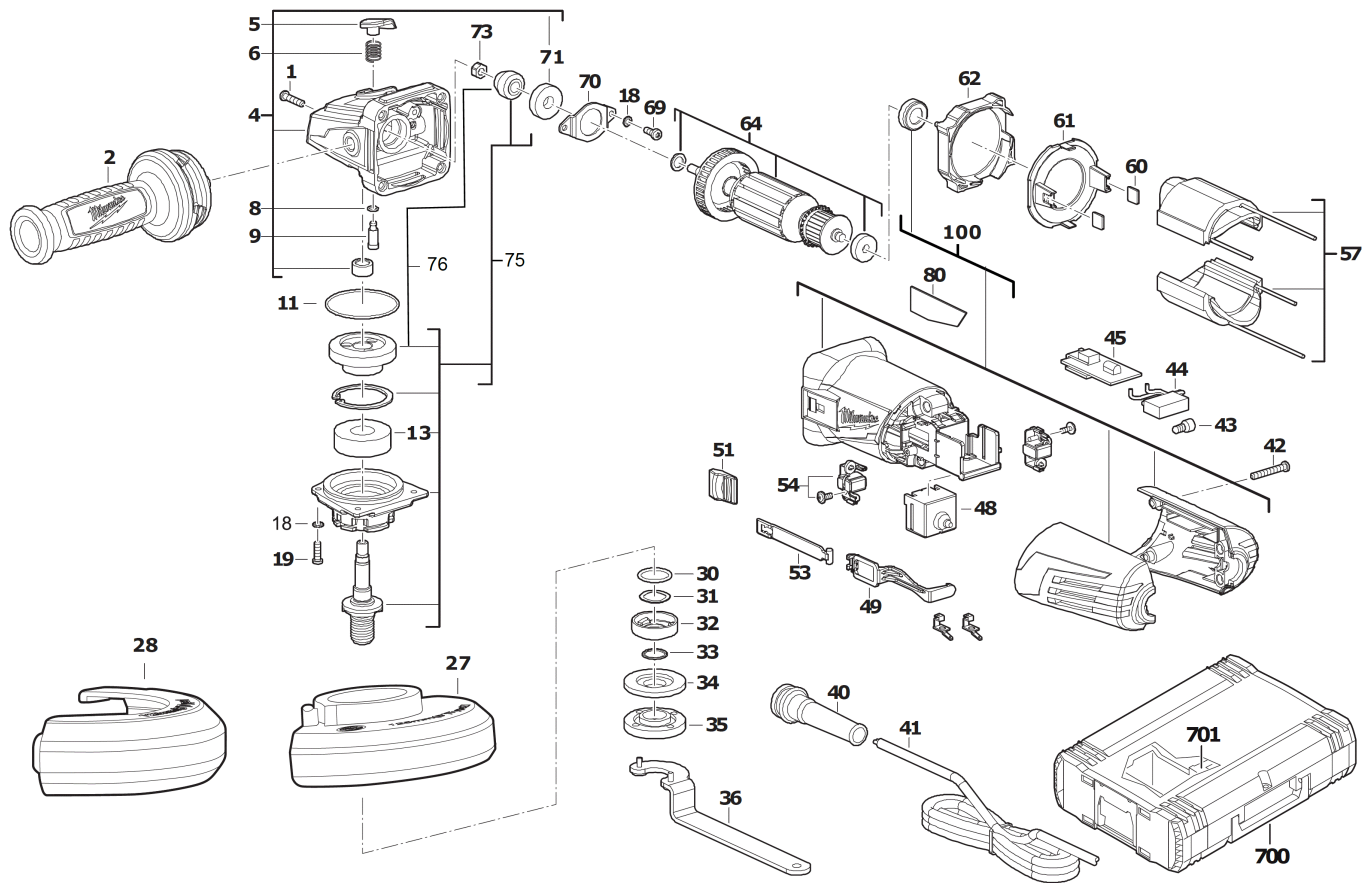

# AGV12-125X WINKELSCHLEIFER IN2

4933428085 - AGV12-125X - 4000509180

Position	Quantity	Description	Part number	EAN
0001 1	4	SCHRAUBE	4931435000	4002395855292
0002 2	1	ZUSATZHANDGRIFF	4931435002	4002395855919
0004 3	1	GETRIEBEKASTEN	4931461609	4058546038427
0005 4	1	DRUECKER	4931435004	4002395855933
0006 5	1	FEDER	4931435005	4002395855940
0008 6	1	O-RING	4931435006	4002395855957
0009 7	1	ARRETIERBOLZEN	4931435007	4002395855964
0011 8	1	O-RING	570699002	4002395824472
0013 9	1	KUGELLAGER	4931446467	4002395875733
0018 10	6	SICHERUNGSRING	680866003	4002395823895
0019 11	4	SCHRAUBE	4931435150	4002395859948
0027 12	1	SCHUTZ	4931508048	4058546627102
0028 13	1	TRENNSCHUTZHAUBE	4931479288	4058546386030
0030 14	1	O-RING	4931435016	4002395856640
0031 15	1	FEDERSCHEIBE	4931435017	4002395856657
0032 16	1	FLANSCH	4931435018	4002395860357
0033 17	1	RETAINING RING	4931435019	4002395856664
0034 18	1	FLANSCH	4931435020	4002395856671
0035 19	1	FLANSCHMUTTER	4931441309	4002395887699
0036 20	1	SCHLUESSEL	632145002	4002395823727
0040 21	1	KABELSCHELLE	4931435022	4002395856695
0041 22	1	ANSCHLUSSLEITUNG	730351040	4002395824052
0042 23	4	SCHRAUBE	4931435023	4002395857302
0043 24	1	VERBINDUNGSSTUECK	790009001	4002395772445
0044 25	1	KONDENSATOR	4931508049	4058546627119
0045 26	1	LEITERPLATTE	4931435025	4002395857326
0048 27	1	SCHALTER	4931441014	4002395863020
0049 28	1	SCHIEBER	4931435028	4002395857357
0051 29	1	Schaltschieber	4931435029	4002395857364
0053 30	1	SCHIEBER	4931435030	4002395857371
0054 31	1	KOHLEBUERSTEN-SET	4931435031	4002395857388
0057 32	1	FELD F. ELEKTROMOTOR	4931435033	4002395854608
0060 33	2	Gummiblock	4931435034	4002395854615
0061 34	1	FUSS	4931435035	4002395854622
0062 35	1	LUFTFUEHRUNGSRING	4931453673	4002395144709
0064 36	1	ANKER KOMPLETT	4931435038	4002395854653
0069 37	2	SCHRAUBE	660165015	4002395849826
0070 38	1	HALTER	4931435039	4002395860364
0071 39	1	KUGELLAGER	681337001	4002395826988
0073 40	1	MUTTER	671686001	4002395824526
0075 41	1	SPINDEL SATZ	4931447087	4002395883424
0076 42	1	RITZEL	4931453674	4002395144716
0080 43	1	LEISTUNGSSCHILD	4931508050	4058546627126
0100 44	1	GEHAEUSE	4931448708	4002395259601
0700 45	1	SYSTEMKOFFER MILWAUKEE GR.1	4932378986	4002395349401
0701 46	1	EINLEGETEIL	900001023	4002395849673