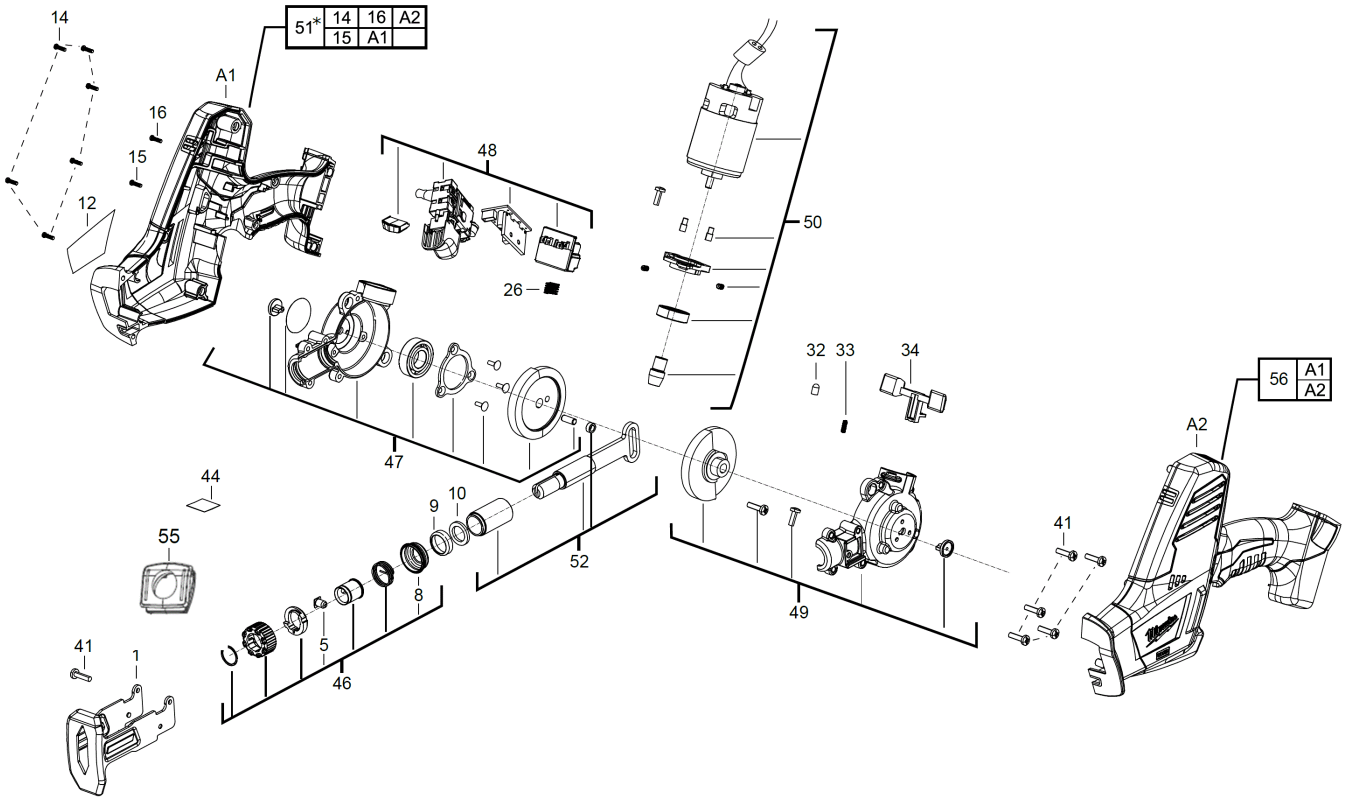

# C18HZ-0 AKKU-SÄBELSÄGE XXX

4933416785 - C18HZ-0 - 4000509422

\* While stocks last

Position	Quantity	Description	Part number	EAN
0001 1	1	MATRIZE	633196001	4002395831562
0005 2	1	VERRIEGEL.-ELEMENT	691261001	4002395830671
0008 3	1	KLEMMRING	31150511	4058546071301
0009 4	1	DECKEL	Item discontinued(633222001)	
0010 5	1	FILZ	902393001	4002395830732
0012 6	1	LEISTUNGSSCHILD	4931507069	4058546595807
0014 7	1	SCHRAUBE	660031016	4002395825172
0015 8	1	SCHRAUBE	661081001	4002395830787
0016 9	1	SCHRAUBE M3,5 Torx 10	660031023	4002395831623
0026 10	1	DRUCKFEDER	4931408243	4002395814466
0032 11	1	SCHALTHUELSE	633289001	4002395831586
0033 12	1	FEDER	692505001	4002395830763
0034 13	1	FUEHRUNG	4931507070	4058546595814
0041 14	1	SCHRAUBE	661113008	4002395830077
0044 15	1	WARNSCHILD	940230187	4002395830800
0046 16	1	WERKZEUGAUFNAHME	200783002	4002395802739
0047 17	1	GETRIEBEKASTEN	4931480462	4058546424770
0048 18	1	SCHALTER-SET	4931507071	4058546595821
0049 19	1	GETRIEBEKASTEN	4931480463	4058546424787
0050 20	1	MOTOREINHEIT	4931507072	4058546595838
0051 21	1	GEHAEUSE	4931507073	4058546595845
0052 22	1	SPINDEL SATZ	4931461469	4058546037024
0055 23	1	DICHTUNG	4931472354	4058546285715
0056 24	1	GEHAEUSE	4931511307	4058546651633