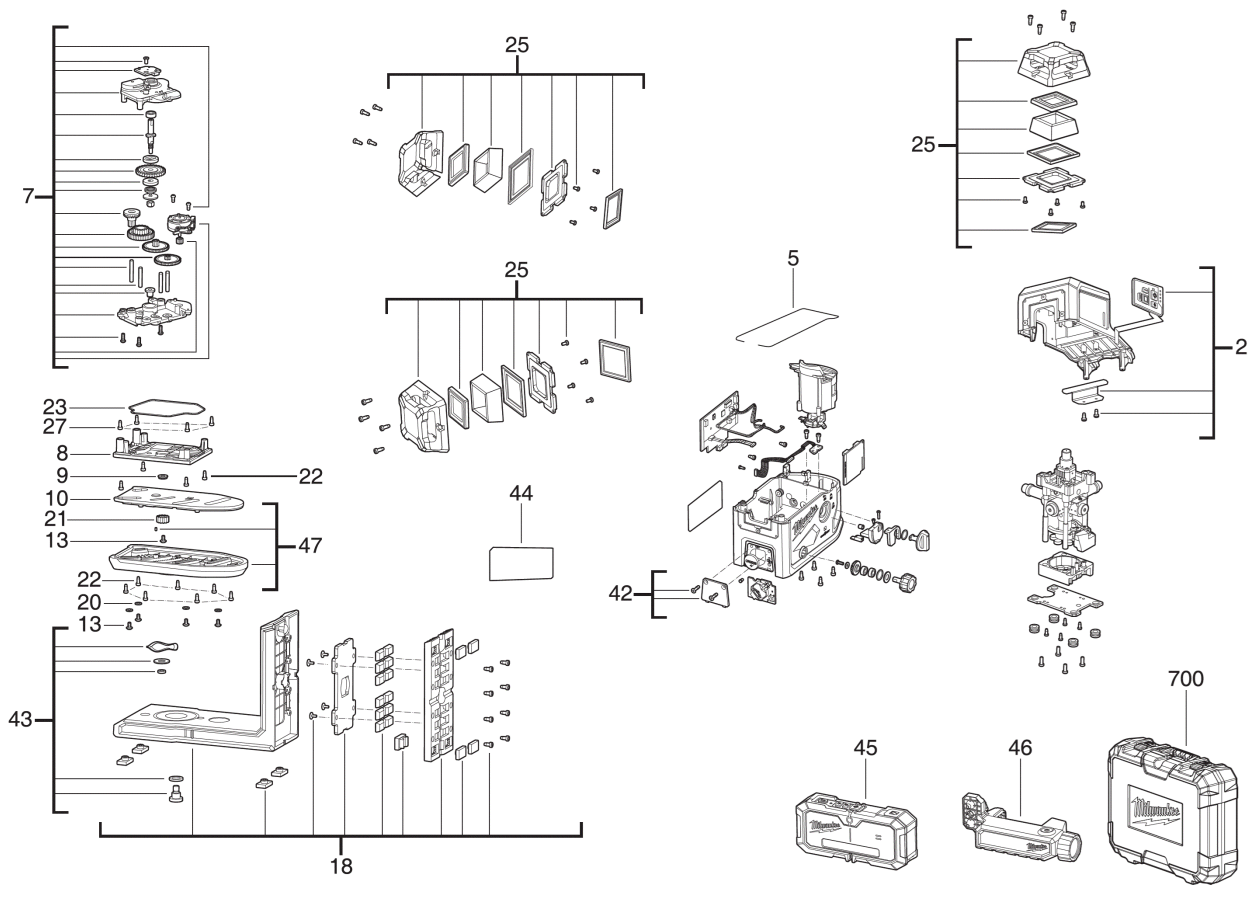

M12A3PLO-0C Akku-Laser XXX

4933499001 - M12A3PLO-0C - 4000509436

Position	Quantity	Description	Part number	EAN
0002 1	1	GEHAEUSE	4931507715	4058546602260
0005 2	1	DICHTUNG	4931507716	4058546602277
0007 3	1	TRAEGER	4931507717	4058546602284
0008 4	1	GETRIEBEBECKEL	4931507718	4058546602291
0009 5	1	GUMMIMUFFE	4931507719	4058546602307
0010 6	1	DECKEL	4931507720	4058546602314
0013 7	5	SCHRAUBE	4931507721	4058546602321
0018 8	1	LAGERSCHILD	4931507722	4058546602338
0020 9	4	SCHEIBE	4931507723	4058546602345
0021 10	1	ZAHNRAD	4931507724	4058546602352
0022 11	14	SCHRAUBE	4931507725	4058546602369
0023 12	1	DICHTUNG	4931507726	4058546602376
0025 13	3	VERSCHLUSSDECKEL	4931507727	4058546602383
0027 14	4	SCHRAUBE	4931507728	4058546602390
0042 15	1	DECKEL	4931507729	4058546602406
0043 16	1	SCHRAUBE	4931507730	4058546602413
0044 17	1	LEISTUNGSSCHILD	4931507731	4058546602420
0045 18	1	LASER EMPFAEANGER	4931508314	4058546629762
0046 19	1	KLEMME	4931496361	4058546534981
0047 20	1	PLATTE	4931507732	4058546602437
0700 21	1	TRANSPORTKASTEN	4931507733	4058546602444