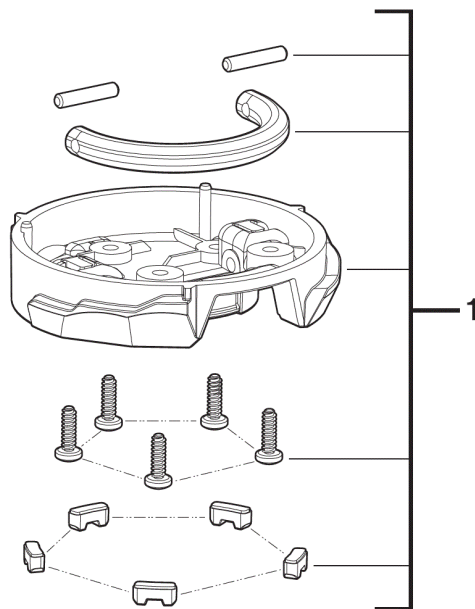

M12SPEJSG2-0 Bluetooth Lautsprecher XXX

4933498433 - M12SPEJSG2-0 - 4000509462

Position	Quantity	Description	Part number	EAN
0001 1	1	SCHUTZKAPPE	4931507172	4058546596835