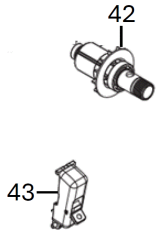

M12FDGA2-0 Akku-Geradschleifer XXX

4933498979 - M12FDGA2-0 - 4000509475

Position	Quantity	Description	Part number	EAN
0003 1	1	LED LICHT	4931508663	4058546633257
0012 2	1	LINSE	4931508664	4058546633264
0013 3	1	DECKEL	4931508665	4058546633271
0018 4	1	SCHLUESSEL	4931461258	4058546034306
0019 5	9	SCHRAUBE	660570005	4002395827329
0032 6	1	VERBINDUNGSSTUECK	4931436292	4002395252909
0033 7	1	SCHRAUBE	4931508666	4058546633288
0042 8	1	ROTOR	4931508667	4058546633295
0043 9	1	DRUECKER	4931508668	4058546633301
0044 10	1	SPINDELARRETIERUNG	4931508669	4058546633318
0046 11	1	ELEKTRONIK	4931508670	4058546633325
0050 12	1	SPANNHUELSE	4931472587	4058546328894
0051 13	1	SPANNHUELSE	4931472588	4058546328900
0052 14	1	LEISTUNGSSCHILD	4931508671	4058546633332
0053 15	1	HANDGRIFF-SET	4931508672	4058546633349
0054 16	1	GEHAEUSE	4931508673	4058546633356