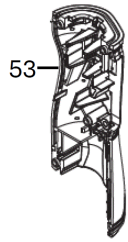

M12FDGA2-0 Akku-Geradschleifer XXX

4933498979 - M12FDGA2-0 - 4000509475

Position	Quantity	Description	Part number	EAN
0003 1	1	LED LICHT	4931508663	4058546633257
0012 2	1	LINSE	4931508664	4058546633264
0013 3	1	DECKEL	4931508665	4058546633271
0018 4	1	SCHLUESSEL	4931461258	4058546034306
0019 5	9	SCHRAUBE	660570005	4002395827329
0032 6	1	VERBINDUNGSSTUECK	4931436292	4002395252909
0033 7	1	SCHRAUBE	4931508666	4058546633288
0042 8	1	ROTOR	4931508667	4058546633295
0043 9	1	DRUECKER	4931508668	4058546633301
0044 10	1	SPINDELARRETIERUNG	4931508669	4058546633318
0046 11	1	ELEKTRONIK	4931508670	4058546633325
0050 12	1	SPANNHUELSE	4931472587	4058546328894
0051 13	1	SPANNHUELSE	4931472588	4058546328900
0052 14	1	LEISTUNGSSCHILD	4931508671	4058546633332
0053 15	1	HANDGRIFF-SET	4931508672	4058546633349
0054 16	1	GEHAEUSE	4931508673	4058546633356