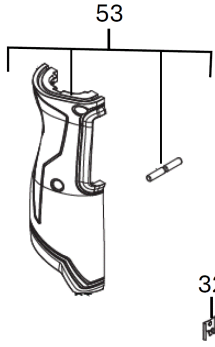

M12FDGA2-0 Akku-Geradschleifer XXX

4933498979 - M12FDGA2-0 - 4000509475

Position	Quantity	Description	Part number	EAN
0003 1	1	LED LICHT	4931508663	4058546633257
0012 2	1	LINSE	4931508664	4058546633264
0013 3	1	DECKEL	4931508665	4058546633271
0018 4	1	SCHLUESSEL	4931461258	4058546034306
0019 5	9	SCHRAUBE	660570005	4002395827329
0032 6	1	VERBINDUNGSSTUECK	4931436292	4002395252909
0033 7	1	SCHRAUBE	4931508666	4058546633288
0042 8	1	ROTOR	4931508667	4058546633295
0043 9	1	DRUECKER	4931508668	4058546633301
0044 10	1	SPINDELARRETIERUNG	4931508669	4058546633318
0046 11	1	ELEKTRONIK	4931508670	4058546633325
0050 12	1	SPANNHUELSE	4931472587	4058546328894
0051 13	1	SPANNHUELSE	4931472588	4058546328900
0052 14	1	LEISTUNGSSCHILD	4931508671	4058546633332
0053 15	1	HANDGRIFF-SET	4931508672	4058546633349
0054 16	1	GEHAEUSE	4931508673	4058546633356