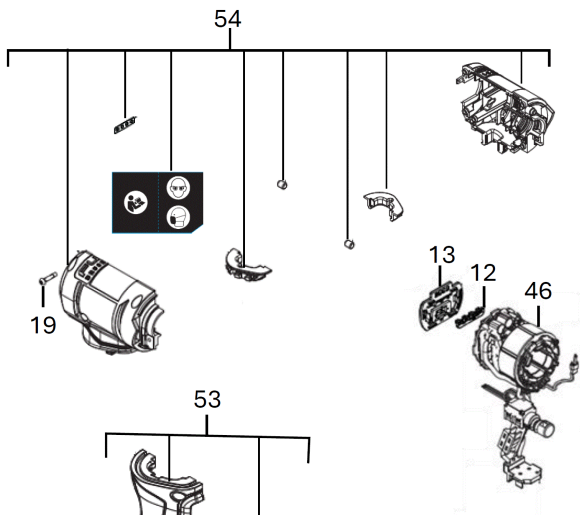

M12FDGA2-0 Akku-Geradschleifer XXX

4933498979 - M12FDGA2-0 - 4000509475

Position	Quantity	Description	Part number	EAN
0003 1	1	LED LICHT	4931508663	4058546633257
0012 2	1	LINSE	4931508664	4058546633264
0013 3	1	DECKEL	4931508665	4058546633271
0018 4	1	SCHLUESSEL	4931461258	4058546034306
0019 5	9	SCHRAUBE	660570005	4002395827329
0032 6	1	VERBINDUNGSSTUECK	4931436292	4002395252909
0033 7	1	SCHRAUBE	4931508666	4058546633288
0042 8	1	ROTOR	4931508667	4058546633295
0043 9	1	DRUECKER	4931508668	4058546633301
0044 10	1	SPINDELARRETIERUNG	4931508669	4058546633318
0046 11	1	ELEKTRONIK	4931508670	4058546633325
0050 12	1	SPANNHUELSE	4931472587	4058546328894
0051 13	1	SPANNHUELSE	4931472588	4058546328900
0052 14	1	LEISTUNGSSCHILD	4931508671	4058546633332
0053 15	1	HANDGRIFF-SET	4931508672	4058546633349
0054 16	1	GEHAEUSE	4931508673	4058546633356