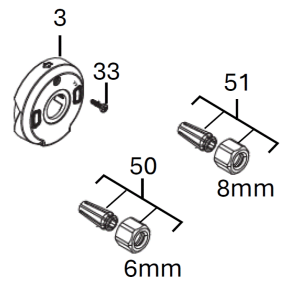

M12FDGA2-0 Akku-Geradschleifer XXX

4933498979 - M12FDGA2-0 - 4000509475

Position	Quantity	Description	Part number	EAN
0003 1	1	LED LICHT	4931508663	4058546633257
0012 2	1	LINSE	4931508664	4058546633264
0013 3	1	DECKEL	4931508665	4058546633271
0018 4	1	SCHLUESSEL	4931461258	4058546034306
0019 5	9	SCHRAUBE	660570005	4002395827329
0032 6	1	VERBINDUNGSSTUECK	4931436292	4002395252909
0033 7	1	SCHRAUBE	4931508666	4058546633288
0042 8	1	ROTOR	4931508667	4058546633295
0043 9	1	DRUECKER	4931508668	4058546633301
0044 10	1	SPINDELARRETIERUNG	4931508669	4058546633318
0046 11	1	ELEKTRONIK	4931508670	4058546633325
0050 12	1	SPANNHUELSE	4931472587	4058546328894
0051 13	1	SPANNHUELSE	4931472588	4058546328900
0052 14	1	LEISTUNGSSCHILD	4931508671	4058546633332
0053 15	1	HANDGRIFF-SET	4931508672	4058546633349
0054 16	1	GEHAEUSE	4931508673	4058546633356