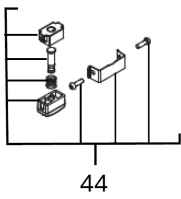

M12FDGA2-0 Akku-Geradschleifer XXX

4933498979 - M12FDGA2-0 - 4000509475

Position	Quantity	Description	Part number	EAN
0003 1	1	LED LICHT	4931508663	4058546633257
0012 2	1	LINSE	4931508664	4058546633264
0013 3	1	DECKEL	4931508665	4058546633271
0018 4	1	SCHLUESSEL	4931461258	4058546034306
0019 5	9	SCHRAUBE	660570005	4002395827329
0032 6	1	VERBINDUNGSSTUECK	4931436292	4002395252909
0033 7	1	SCHRAUBE	4931508666	4058546633288
0042 8	1	ROTOR	4931508667	4058546633295
0043 9	1	DRUECKER	4931508668	4058546633301
0044 10	1	SPINDELARRETIERUNG	4931508669	4058546633318
0046 11	1	ELEKTRONIK	4931508670	4058546633325
0050 12	1	SPANNHUELSE	4931472587	4058546328894
0051 13	1	SPANNHUELSE	4931472588	4058546328900
0052 14	1	LEISTUNGSSCHILD	4931508671	4058546633332
0053 15	1	HANDGRIFF-SET	4931508672	4058546633349
0054 16	1	GEHAEUSE	4931508673	4058546633356