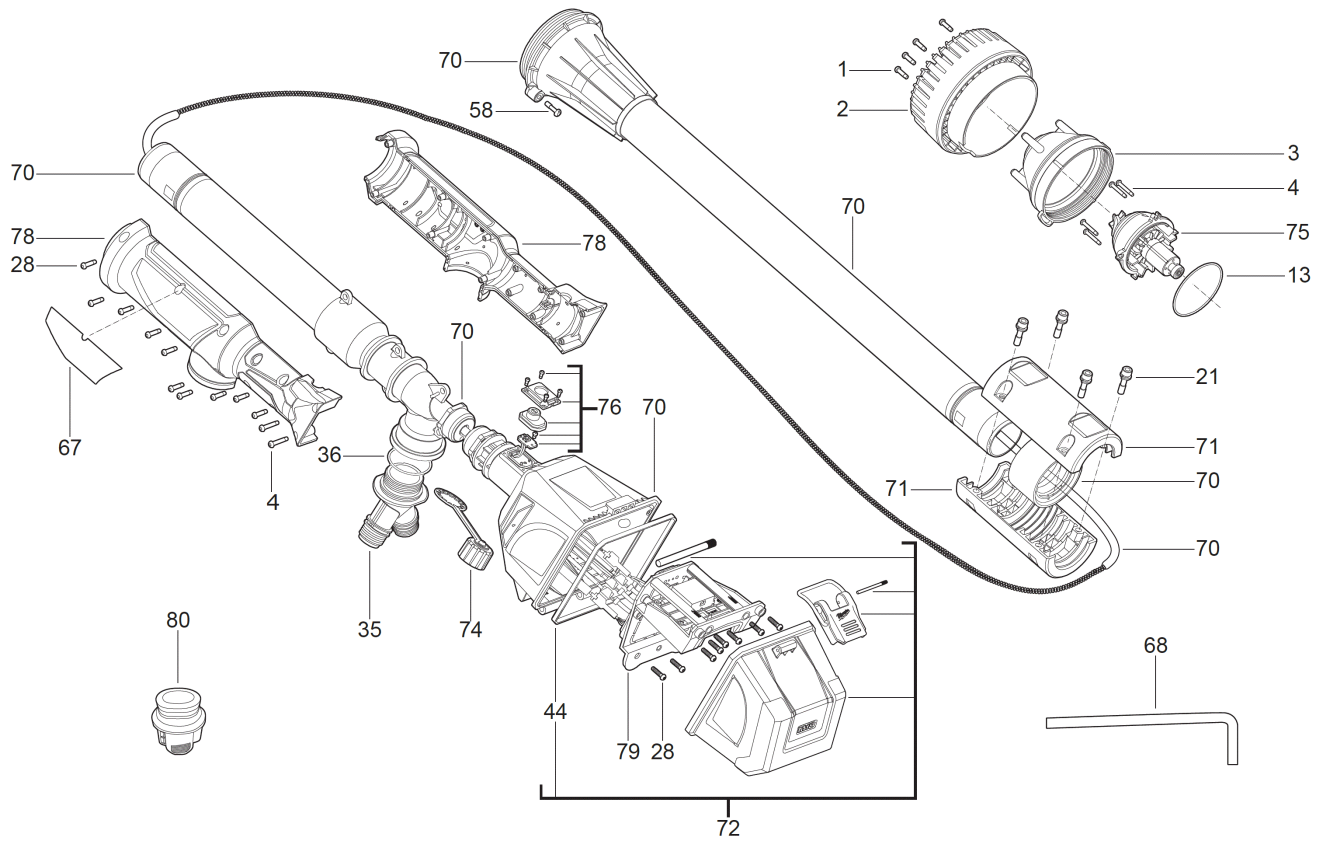

M18BLSWP-801 Akku-Stab-Transferpumpe IN2

4933498560 - M18BLSWP-801 - 4000509620

Position	Quantity	Description	Part number	EAN
0001 1	4	SCHRAUBE	4931480623	4058546426385
0002 2	1	FILTER	4931507651	4058546601621
0003 3	1	KAPPE	4931507652	4058546601638
0004 4	6	SCHRAUBE	4931507653	4058546601645
0013 5	1	O-RING	4931507654	4058546601652
0021 6	4	SCHRAUBE	4931495283	4058546489519
0028 7	18	SCHRAUBE	660031017	4002395825189
0035 8	1	ADAPTER	4931507655	4058546601669
0036 9	1	O-RING	4931507656	4058546601676
0044 10	1	DICHTUNG	4931507657	4058546601683
0058 11	1	SCHRAUBE	4931507658	4058546601690
0067 12	1	LEISTUNGSSCHILD	4931507659	4058546601706
0068 13	1	SKT-STIFTSCHLUESSEL	4931507660	4058546601713
0070 14	1	SERVICE-SATZ	4931507661	4058546601720
0071 15	1	KUPPLUNGSSATZ	4931507662	4058546601737
0072 16	1	TUER	4931507663	4058546601744
0074 17	1	KAPPE	4931507664	4058546601751
0075 18	1	ANKER F.ELEKTROMOTOR	4931507665	4058546601768
0076 19	1	SCHALTERDRUECKER	4931507760	4058546602710
0078 20	1	HANDGRIFF-SET	4931507666	4058546601775
0079 21	1	ELEKTRONIK	4931507667	4058546601782
0080 22	1	ADAPTER	4931507668	4058546601799