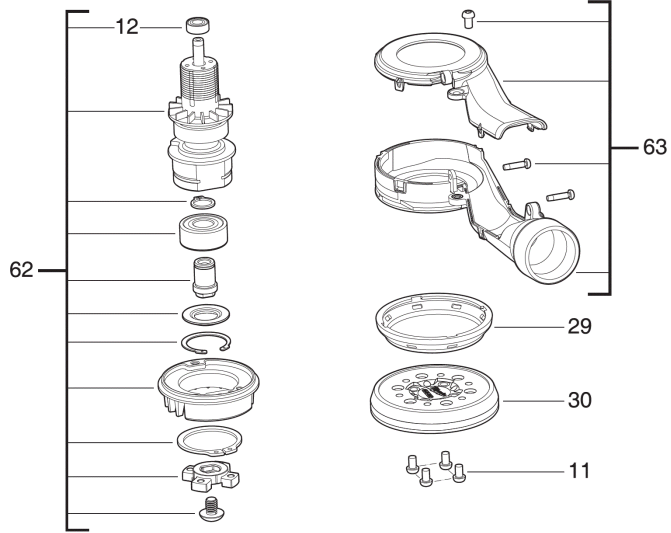

# M12FSDR75-0B Akku-Exzentrerschleifer XXX

4933498232 - M12FSDR75-0B - 4000509819

Position	Quantity	Description	Part number	EAN
0001 1	8	SCHRAUBE	660570005	4002395827329
0009 2	1	VERBINDUNGSSTUECK	4931436292	4002395252909
0011 3	4	SCHRAUBE	4931495405	4058546490737
0012 4	1	KUGELLAGER	4931506444	4058546557584
0029 5	1	KISSEN	4931506445	4058546557591
0030 6	1	KISSEN	4931506446	4058546557607
0038 7	1	GUERTELTASCHE	4931506447	4058546557614
0044 8	1	LEISTUNGSSCHILD	4931507226	4058546597375
0060 9	1	GEHAEUSE	4931507227	4058546597382
0061 10	1	ELEKTRONIK	4931507228	4058546597399
0062 11	1	ANKER F.ELEKTROMOTOR	4931506451	4058546557652
0063 12	1	ABSAUGVORRICHTUNG	4931506452	4058546557669
0064 13	1	STAUBSACK	4931506453	4058546557676
0065 14	1	ABSAUGSTUTZEN	4931494106	4058546429874