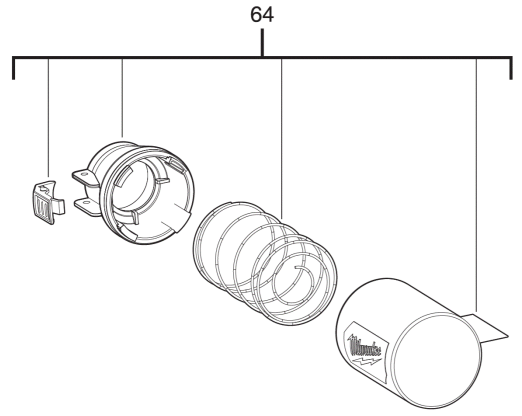

# M12FSDR75-0B Akku-Exzentrerschleifer XXX

4933498232 - M12FSDR75-0B - 4000509819

Position	Quantity	Description	Part number	EAN
0001 1	8	SCHRAUBE	660570005	4002395827329
0009 2	1	VERBINDUNGSSTUECK	4931436292	4002395252909
0011 3	4	SCHRAUBE	4931495405	4058546490737
0012 4	1	KUGELLAGER	4931506444	4058546557584
0029 5	1	KISSEN	4931506445	4058546557591
0030 6	1	KISSEN	4931506446	4058546557607
0038 7	1	GUERTELTASCHE	4931506447	4058546557614
0044 8	1	LEISTUNGSSCHILD	4931507226	4058546597375
0060 9	1	GEHAEUSE	4931507227	4058546597382
0061 10	1	ELEKTRONIK	4931507228	4058546597399
0062 11	1	ANKER F.ELEKTROMOTOR	4931506451	4058546557652
0063 12	1	ABSAUGVORRICHTUNG	4931506452	4058546557669
0064 13	1	STAUBSACK	4931506453	4058546557676
0065 14	1	ABSAUGSTUTZEN	4931494106	4058546429874