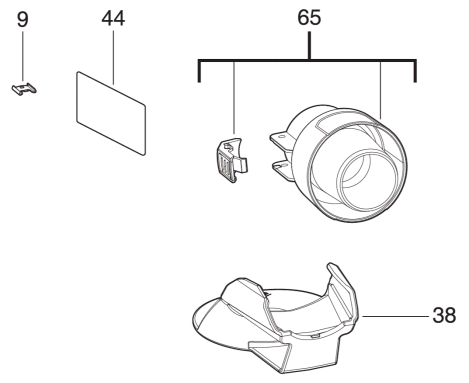

# M12FSDR75-0B Akku-Exzentrerschleifer XXX

4933498232 - M12FSDR75-0B - 4000509819

Position	Quantity	Description	Part number	EAN
0001 1	8	SCHRAUBE	660570005	4002395827329
0009 2	1	VERBINDUNGSSTUECK	4931436292	4002395252909
0011 3	4	SCHRAUBE	4931495405	4058546490737
0012 4	1	KUGELLAGER	4931506444	4058546557584
0029 5	1	KISSEN	4931506445	4058546557591
0030 6	1	KISSEN	4931506446	4058546557607
0038 7	1	GUERTELTASCHE	4931506447	4058546557614
0044 8	1	LEISTUNGSSCHILD	4931507226	4058546597375
0060 9	1	GEHAEUSE	4931507227	4058546597382
0061 10	1	ELEKTRONIK	4931507228	4058546597399
0062 11	1	ANKER F.ELEKTROMOTOR	4931506451	4058546557652
0063 12	1	ABSAUGVORRICHTUNG	4931506452	4058546557669
0064 13	1	STAUBSACK	4931506453	4058546557676
0065 14	1	ABSAUGSTUTZEN	4931494106	4058546429874