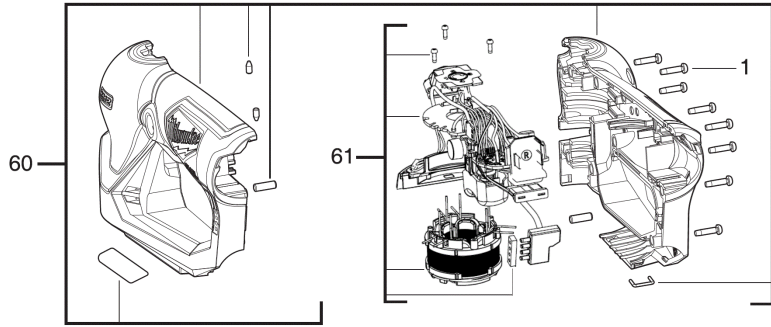

# M12FSDR75-0B Akku-Exzentrerschleifer XXX

4933498232 - M12FSDR75-0B - 4000509819

Position	Quantity	Description	Part number	EAN
0001 1	8	SCHRAUBE	660570005	4002395827329
0009 2	1	VERBINDUNGSSTUECK	4931436292	4002395252909
0011 3	4	SCHRAUBE	4931495405	4058546490737
0012 4	1	KUGELLAGER	4931506444	4058546557584
0029 5	1	KISSEN	4931506445	4058546557591
0030 6	1	KISSEN	4931506446	4058546557607
0038 7	1	GUERTELTASCHE	4931506447	4058546557614
0044 8	1	LEISTUNGSSCHILD	4931507226	4058546597375
0060 9	1	GEHAEUSE	4931507227	4058546597382
0061 10	1	ELEKTRONIK	4931507228	4058546597399
0062 11	1	ANKER F.ELEKTROMOTOR	4931506451	4058546557652
0063 12	1	ABSAUGVORRICHTUNG	4931506452	4058546557669
0064 13	1	STAUBSACK	4931506453	4058546557676
0065 14	1	ABSAUGSTUTZEN	4931494106	4058546429874