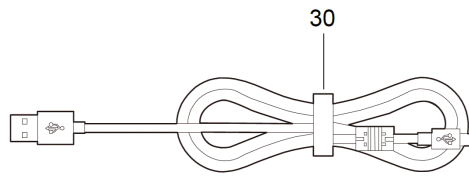

IR HL450PL250 Ak-Arbeitsleuchten Set IN2

4933492104 - IRHL450250 - 4000509897

Position	Quantity	Description	Part number	EAN
0012 1	1	DECKEL	4931508691	4058546633530
0021 2	1	FEDERKLEMME	4931479304	4058546386191
0030 3	1	KABEL	4931480526	4058546425418