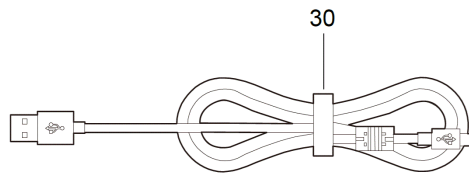

IRPL250 AKKU-ARBEITSLEUCHTE XXX

4933478705 - IRPL250 - 4000509897

| Position | Quantity | Description | Part number | EAN |
|-----------------|-----------------|--------------------|--------------------|---------------|
| 0012 1 | 1 | DECKEL | 4931508691 | 4058546633530 |
| 0021 2 | 1 | FEDERKLEMME | 4931479304 | 4058546386191 |
| 0030 3 | 1 | KABEL | 4931480526 | 4058546425418 |