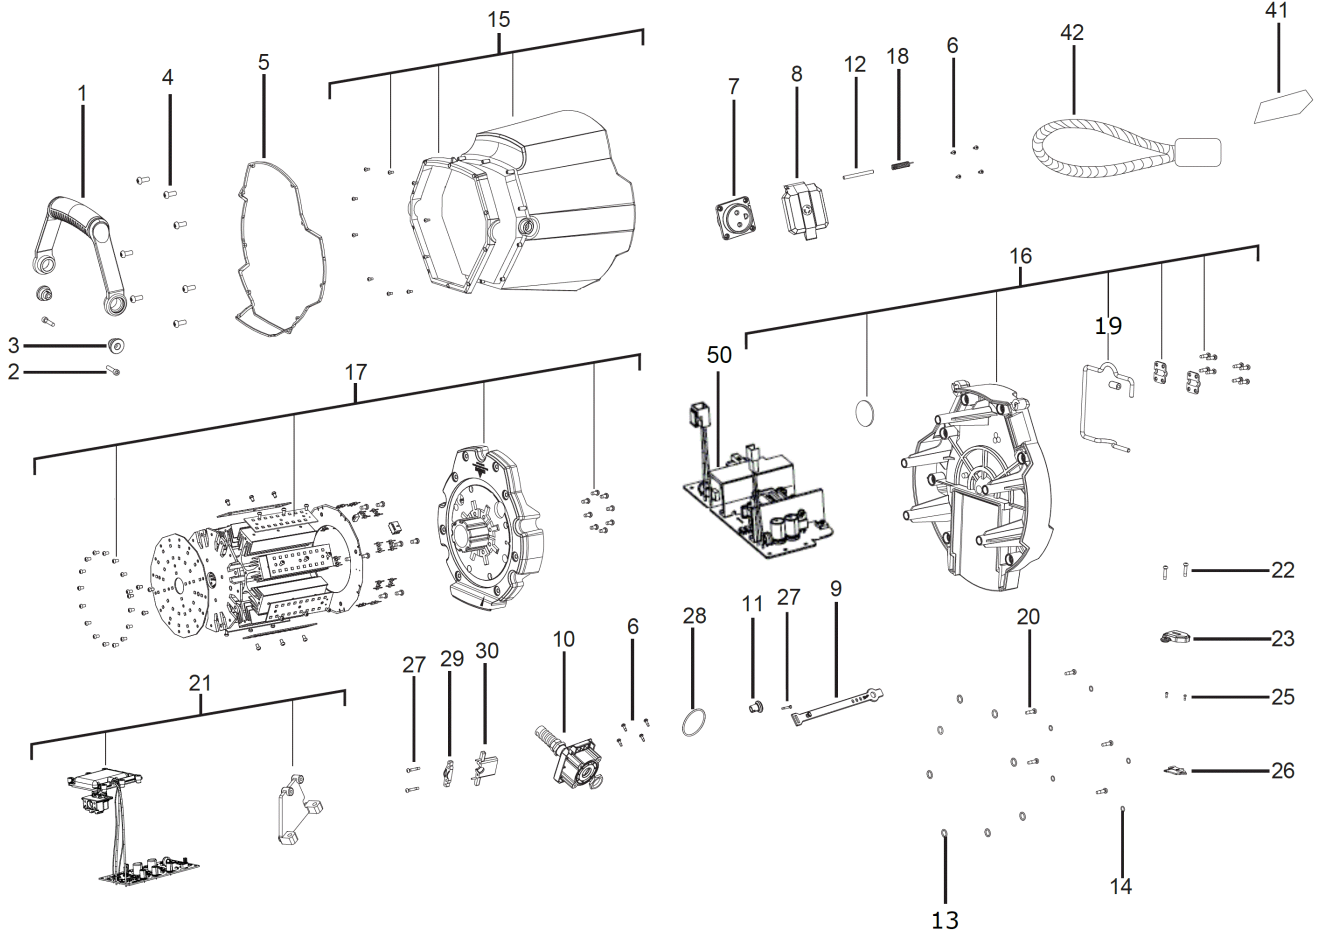

M18ONESLSP-0 Akku-Baustrahler IN3

4933459155 - M18ONESLSP-0 - 4000510063

Position	Quantity	Description	Part number	EAN
0001 1	1	HANDGRIFF	4931454899	4058546020736
0002 2	2	SCHRAUBE	4931454900	4058546020743
0003 3	2	BUCHSE	4931454901	4058546020750
0004 4	6	SCHRAUBE	660024045	4002395903689
0005 5	1	DICHTRING	4931454902	4058546020767
0006 6	8	SCHRAUBE	4931461472	4058546037055
0007 7	1	STECKDOSE	4931461497	4058546037307
0008 8	1	DECKEL	4931461474	4058546037079
0009 9	1	BAND	4931461475	4058546037086
0010 10	1	ELEKTRISCHES KABEL	4931461492	4058546037253
0011 11	1	STOPFEN	4931461477	4058546037109
0012 12	1	STIFT	4931461478	4058546037116
0013 13	8	O-RING	Item discontinued(4931454909)	
0014 14	5	O-RING	4931454910	4058546020842
0015 15	1	LAMPENGEHAEUSE	Item discontinued(4931454911)	
0016 16	1	DECKEL	4931461479	4058546037123
0017 17	1	LEUCHTMITTEL	4931461480	4058546037130
0018 18	1	FEDER	4931461481	4058546037147
0019 19	1	HAKEN	4931461482	4058546037154
0020 20	5	SCHRAUBE	Item discontinued(4931454916)	
0021 21	1	ELEKTRONIK	4931507971	4058546626334
0022 22	2	SCHRAUBE	4931461357	4058546035297
0023 23	1	DECKEL	4931461484	4058546037178
0025 24	2	SCHRAUBE	4931461485	4058546037185
0026 25	1	ELEKTRONIK-PLATINE	4931461486	4058546037192
0027 26	3	SCHRAUBE	4931453227	4002395153206
0028 27	1	O-RING	4931461487	4058546037208
0029 28	1	HALTEPLATTE	4931461488	4058546037215
0030 29	1	HALTEBUEGEL	4931461489	4058546037222
0041 30	1	LEISTUNGSSCHILD	4931507973	4058546626358
0042 31	1	DRAHTBUEGEL	Item discontinued(4931454920)	
0050 32	1	ELEKTRONIK	4931479002	4058546365707