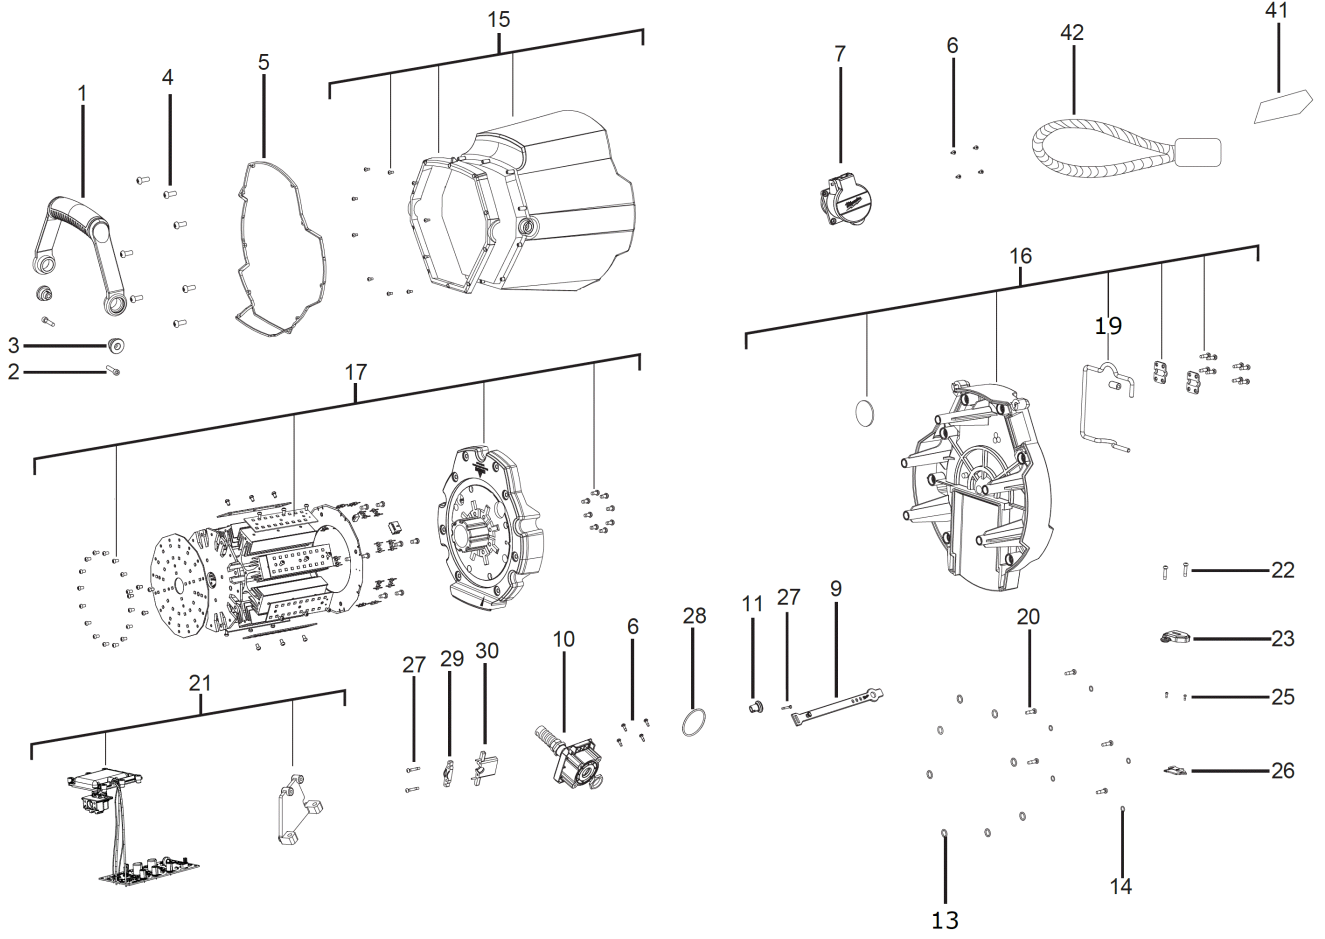

M18ONESLSP-0 Akku-Baustrahler GB4

4933459156 - M18ONESLSP-0 - 4000510071

Position	Quantity	Description	Part number	EAN
0001 1	1	HANDGRIFF	4931454899	4058546020736
0002 2	2	SCHRAUBE	4931454900	4058546020743
0003 3	2	BUCHSE	4931454901	4058546020750
0004 4	6	SCHRAUBE	660024045	4002395903689
0005 5	1	DICHTRING	4931454902	4058546020767
0006 6	8	SCHRAUBE	4931461472	4058546037055
0007 7	1	STECKDOSE	4931461497	4058546037307
0009 8	1	BAND	4931461475	4058546037086
0010 9	1	ELEKTRISCHES KABEL	4931461492	4058546037253
0011 10	1	STOPFEN	4931461477	4058546037109
0013 11	8	O-RING	Item discontinued(4931454909)	
0014 12	5	O-RING	4931454910	4058546020842
0015 13	1	LAMPENGEHAEUSE	Item discontinued(4931454911)	
0016 14	1	DECKEL	4931461479	4058546037123
0017 15	1	LEUCHTMITTEL	4931461480	4058546037130
0019 16	1	HAKEN	4931461482	4058546037154
0020 17	5	SCHRAUBE	Item discontinued(4931454916)	
0021 18	1	ELEKTRONIK	4931507971	4058546626334
0022 19	2	SCHRAUBE	4931461357	4058546035297
0023 20	1	DECKEL	4931461484	4058546037178
0025 21	2	SCHRAUBE	4931461485	4058546037185
0026 22	1	ELEKTRONIK-PLATINE	4931461486	4058546037192
0027 23	3	SCHRAUBE	4931453227	4002395153206
0028 24	1	O-RING	4931461487	4058546037208
0029 25	1	HALTEPLATTE	4931461488	4058546037215
0030 26	1	HALTEBUEGEL	4931461489	4058546037222
0041 27	1	LEISTUNGSSCHILD	4931507972	4058546626341
0042 28	1	DRAHTBUEGEL	Item discontinued(4931454920)	