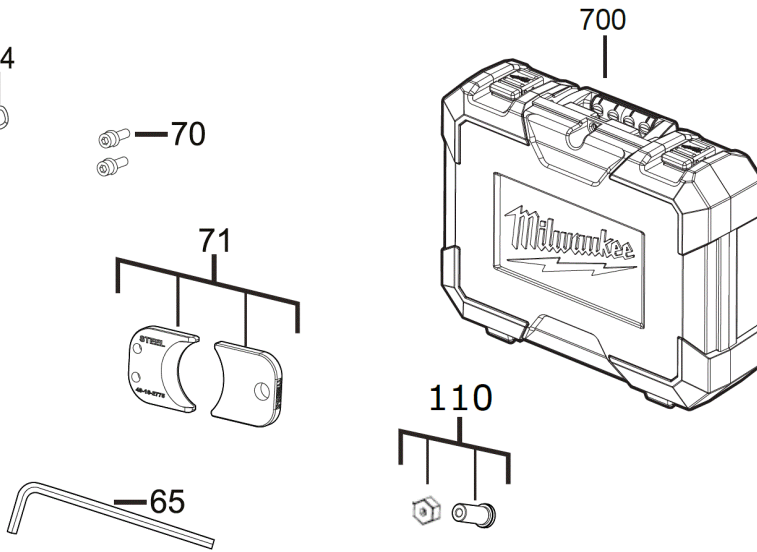

Force Logic™

M18 HCC45