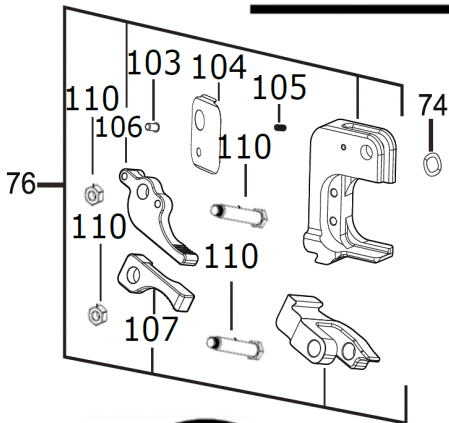

Force Logic™

M18 HCC45