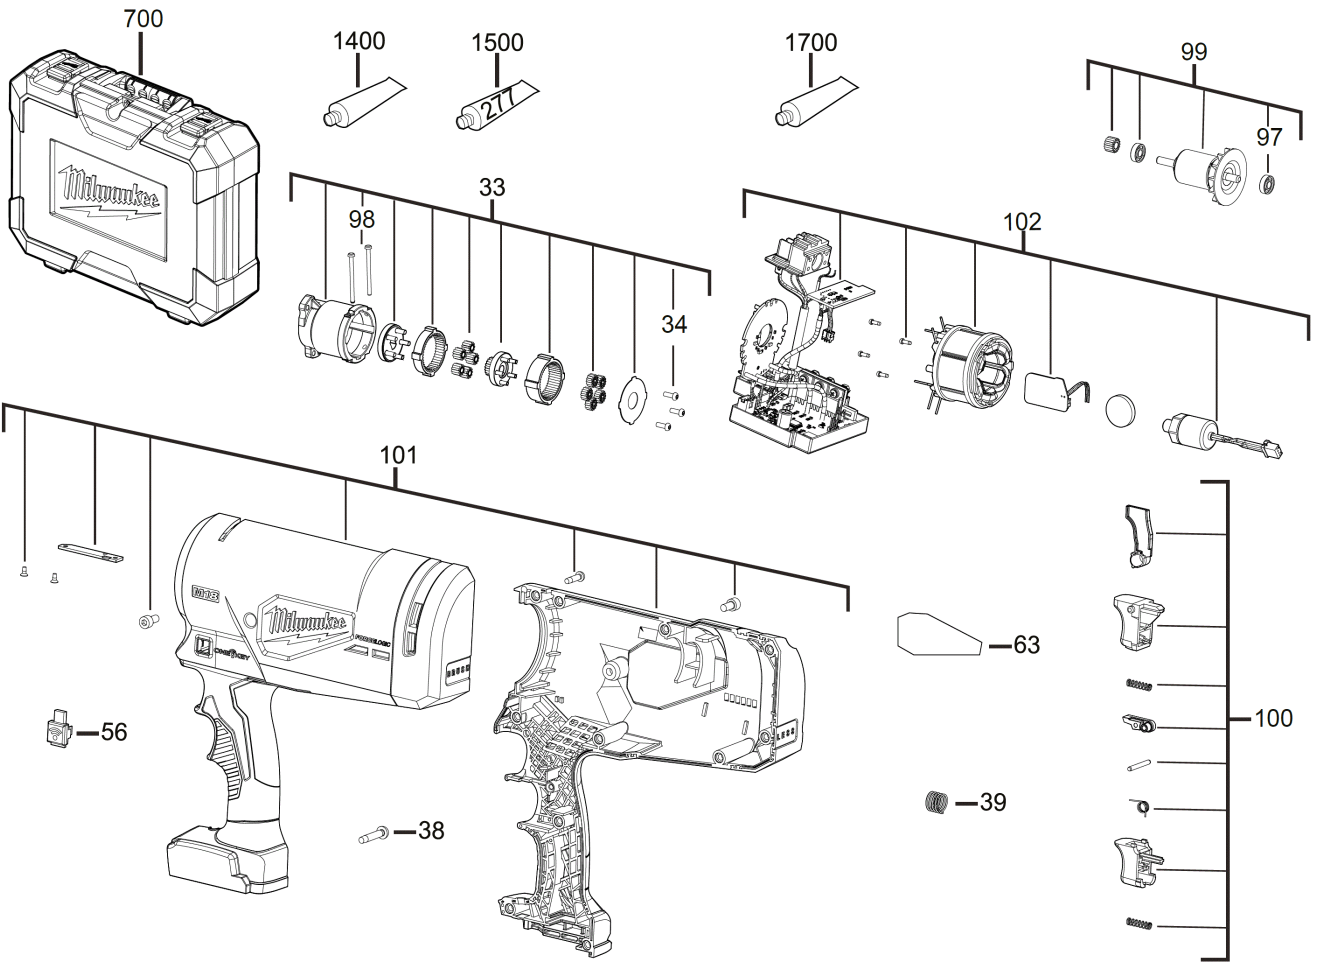

Position	Quantity	Description	Part number	EAN
0061 1	1	ZUSATZHANDGRIFF	4931461275	4058546034474
0065 2	1	Sechskant-Schlüssel	Item discontinued(4931453778)	
0070 3	2	SCHRAUBE	4931461277	4058546034498
0071 4	1	Ersatzblatt fuer M18HCC45	49162775	45242486632
0074 5	1	DICHTUNG	4931461280	4058546034528
0076 6	1	HALTERUNG	4931461282	4058546034542
0103 7	1	DRUCKSTANGE	4931461306	4058546034788
0104 8	1	SPANNBLECH	4931461307	4058546034795
0105 9	1	SCHRAUBE	4931461308	4058546034801
0106 10	1	HEBEL	4931473389	4058546352653
0107 11	1	HEBEL	4931473390	4058546352660
0110 12	1	SERVICE-SATZ	4931506085	4058546553999
0700 13	1	TRANSPORTKOFFER	4931461309	4058546034818